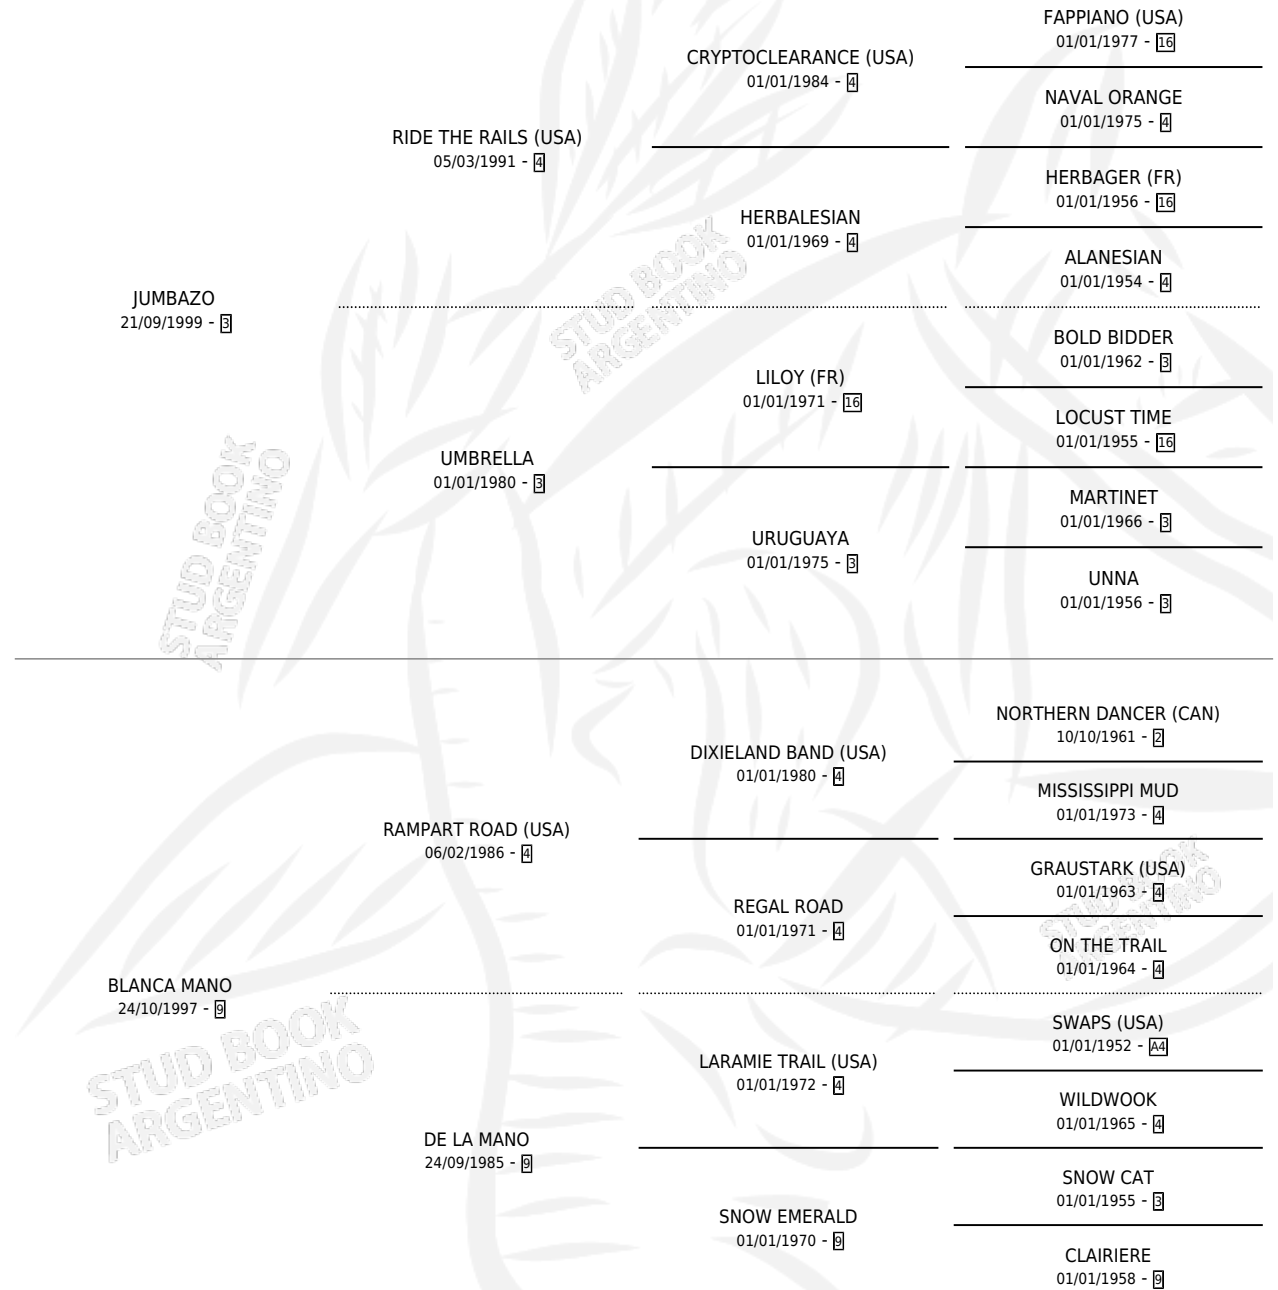

LA AVIONETA

por JUMBAZO y BLANCA MANO por RAMPART ROAD (USA)

Argentina · Hembra · Alazan · SP · 04/11/2007
Familia 9-e · Volumen 39

ESTADO

TIPIFICACIÓN SANGUÍNEA	X
TIPIFICACIÓN POR ADN	✓
PASAPORTE	✓
IDENTIFICACIÓN POR MICROCHIP	✓
REPRODUCTOR	X

Lugar de nacimiento: Paula Sofia
Criador: Sin dato

PEDIGREE