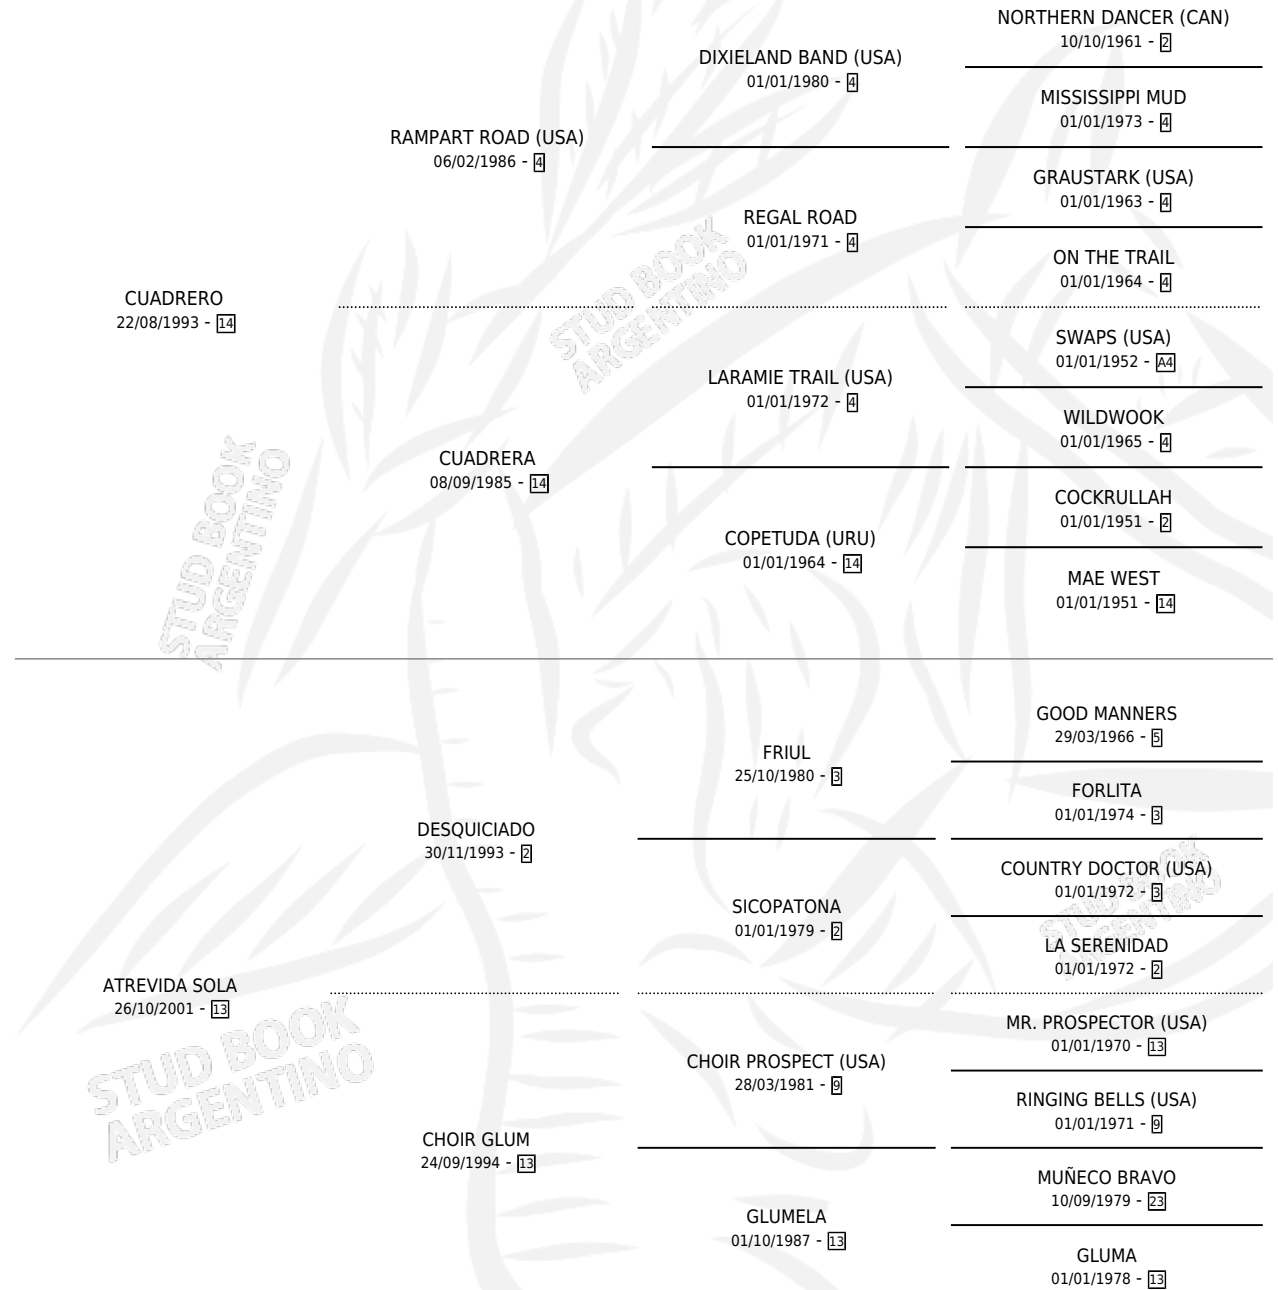

CUAL ATREVIDA

por CUADRERO y ATREVIDA SOLA por DESQUICIADO

Argentina · Hembra · Zaino · SP · 15/10/2007
Familia 13-e · Volumen 39

ESTADO

TIPIFICACIÓN SANGUÍNEA	X
TIPIFICACIÓN POR ADN	X
PASAPORTE	X
IDENTIFICACIÓN POR MICROCHIP	X
REPRODUCTOR	X

Lugar de nacimiento: Cachosolo

Criador: Cachosolo

PEDIGREE

CUAL ATREVIDA

Datos oficiales del Stud Book Argentino

Documento generado el 12/05/2026

studbook.org.ar