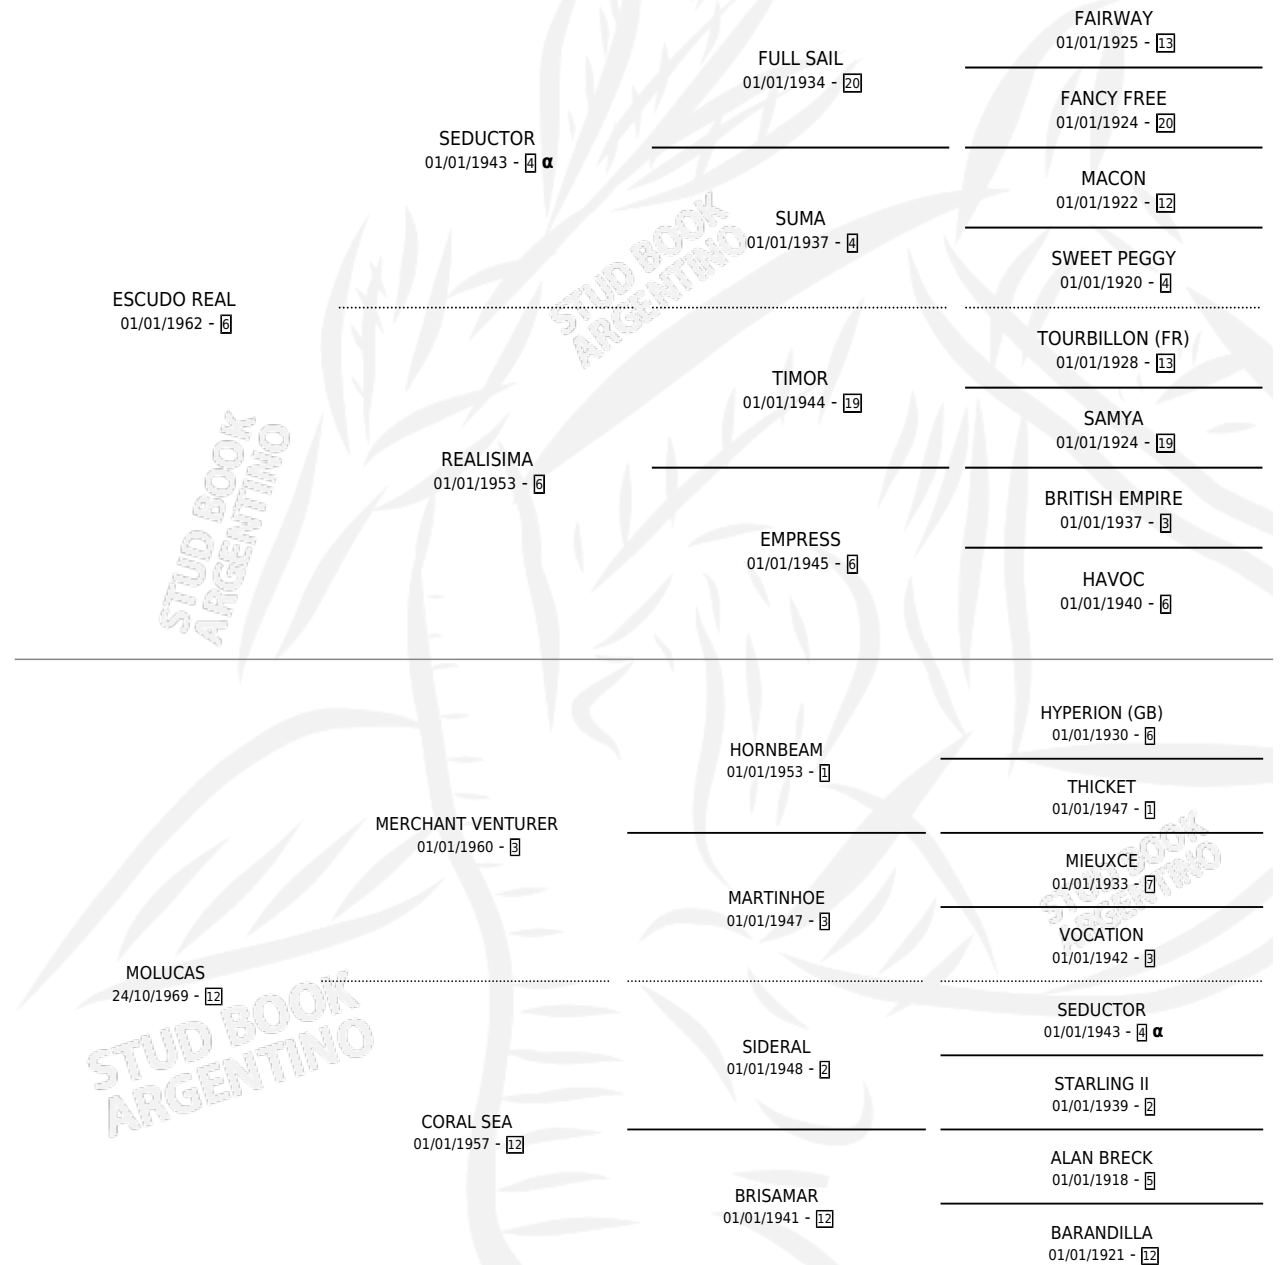

# MOLUSCO REAL

por ESCUDO REAL y MOLUCAS por MERCHANT VENTURER

Argentina · Macho · Alazan Tostado · SP · 08/10/1975  
Familia 12-g · Volumen 29

## ESTADO

TIPIFICACIÓN SANGUÍNEA	X
TIPIFICACIÓN POR ADN	X
PASAPORTE	X
IDENTIFICACIÓN POR MICROCHIP	X
REPRODUCTOR	X

**Lugar de nacimiento:** Campo particular

**Criador:** Sin dato

## PEDIGREE

INBREEDING : α