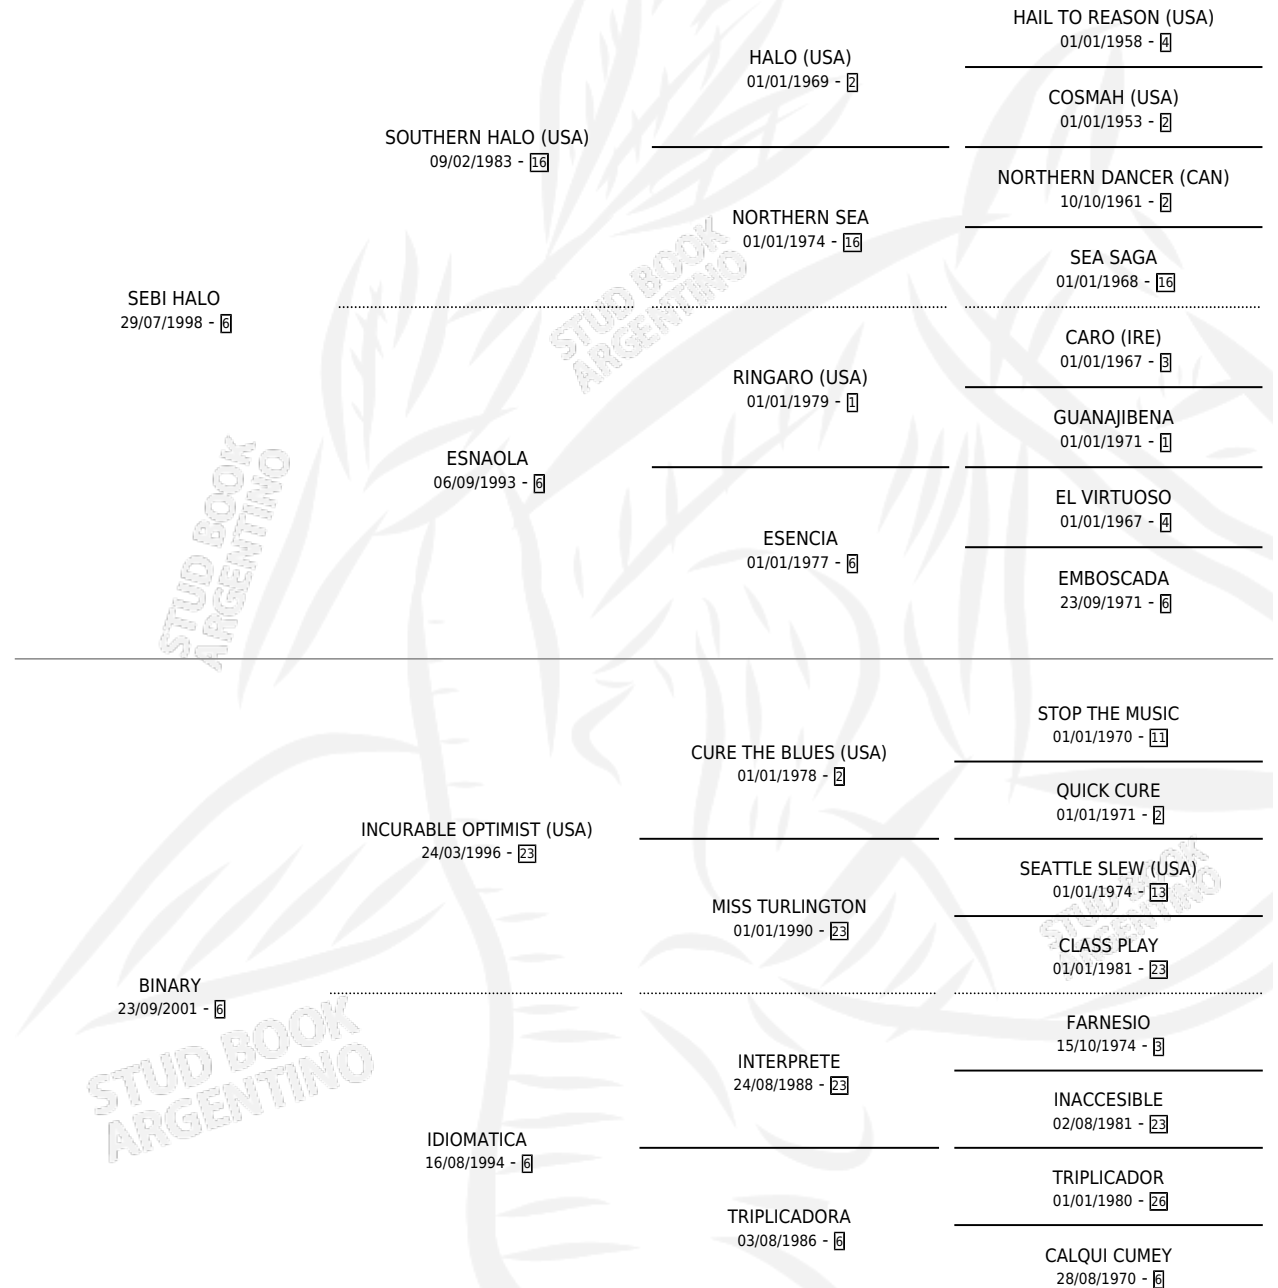

SEBINARIA

por SEBI HALO y BINARY por INCURABLE OPTIMIST (USA)

Argentina · Hembra · Zaino Doradillo · SP · 05/07/2008
Familia 6-e · Volumen 40

ESTADO

TIPIFICACIÓN SANGUÍNEA	X
TIPIFICACIÓN POR ADN	✓
PASAPORTE	✓
IDENTIFICACIÓN POR MICROCHIP	✓
REPRODUCTOR	✓

Lugar de nacimiento: El Paraiso

Criador: El Paraiso

~

HIJOS

	MACHOS	HEMBRAS
4 NACIERON	1	3
1 CORRIERON	1	0
1 GANARON	1	0

0	0	0
GANADORES CL	GANADORES GR	GANADORES G1

PEDIGREE

CAMPAÑA