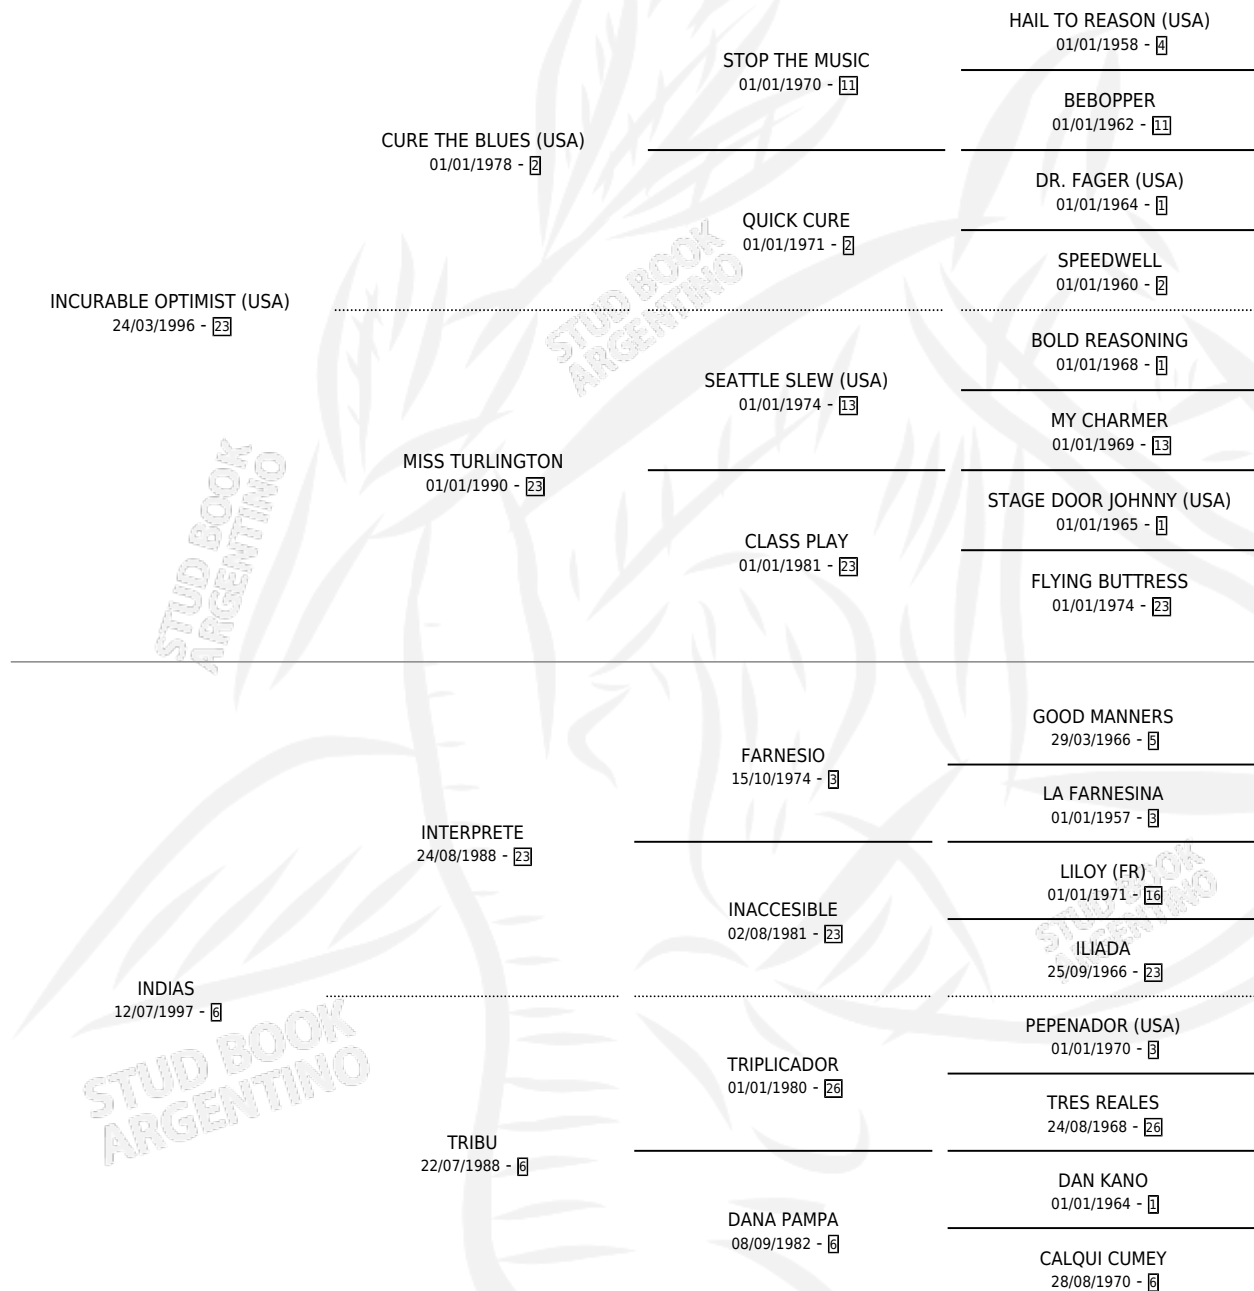

BAAL GAD

por **INCURABLE OPTIMIST (USA)** y **INDIAS** por **INTERPRETE**

Argentina · Macho · Alazan · SP · 11/07/2008
Familia 6-e · Volumen 40

ESTADO

TIPIFICACIÓN SANGUÍNEA	X
TIPIFICACIÓN POR ADN	✓
PASAPORTE	✓
IDENTIFICACIÓN POR MICROCHIP	✓
REPRODUCTOR	X

Lugar de nacimiento: El Paraíso

Criador: El Paraíso

PEDIGREE

EXPORTACIÓN / IMPORTACIÓN

FECHA	MOVIMIENTO	PAÍS
08/09/2010	EXPORTADO	URUGUAY

BAAL GAD

Datos oficiales del Stud Book Argentino

Documento generado el 04/05/2026