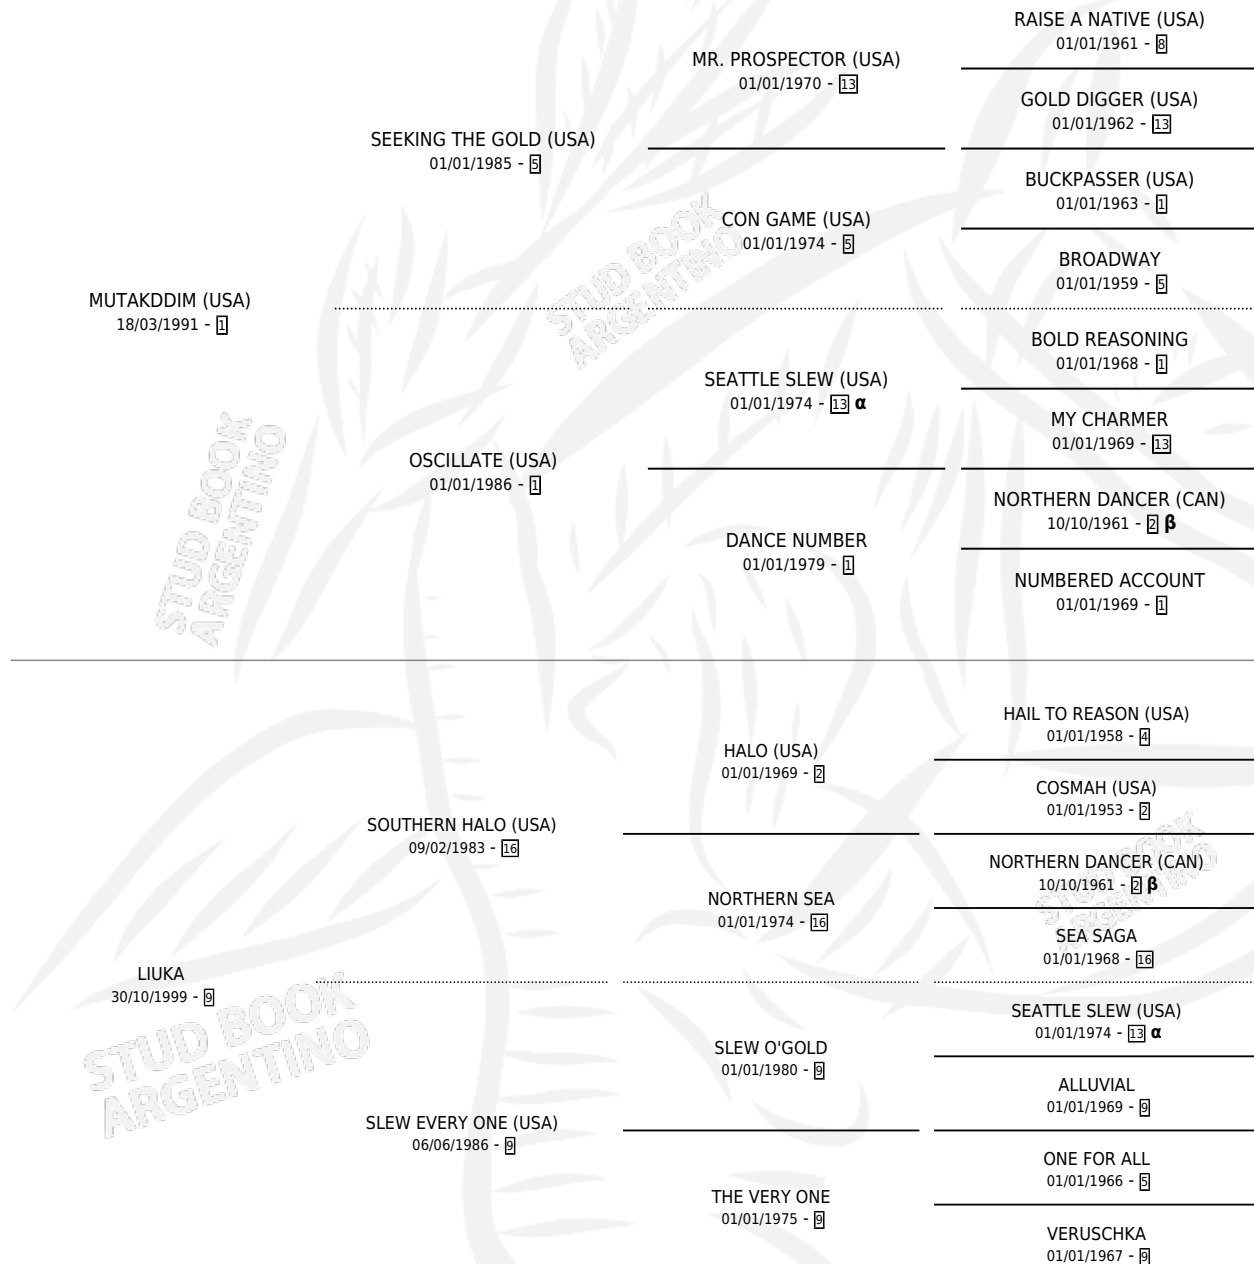

LILI BAR

por **MUTAKDDIM (USA)** y **LIUKA** por **SOUTHERN HALO (USA)**

Argentina · Hembra · Alazan · SP · 14/07/2008
Familia 9-f · Volumen 40

ESTADO

TIPIFICACIÓN SANGUÍNEA	X
TIPIFICACIÓN POR ADN	✓
PASAPORTE	✓
IDENTIFICACIÓN POR MICROCHIP	✓
REPRODUCTOR	✓

Lugar de nacimiento: La Pasion
Criador: La Pasion

~

HIJOS

	MACHOS	HEMBRAS
6 NACIERON	2	4
2 CORRIERON	1	1
2 GANARON	1	1
0 GANADORES CL	0 GANADORES GR	0 GANADORES G1

PEDIGREE

INBREEDING : **α,β**