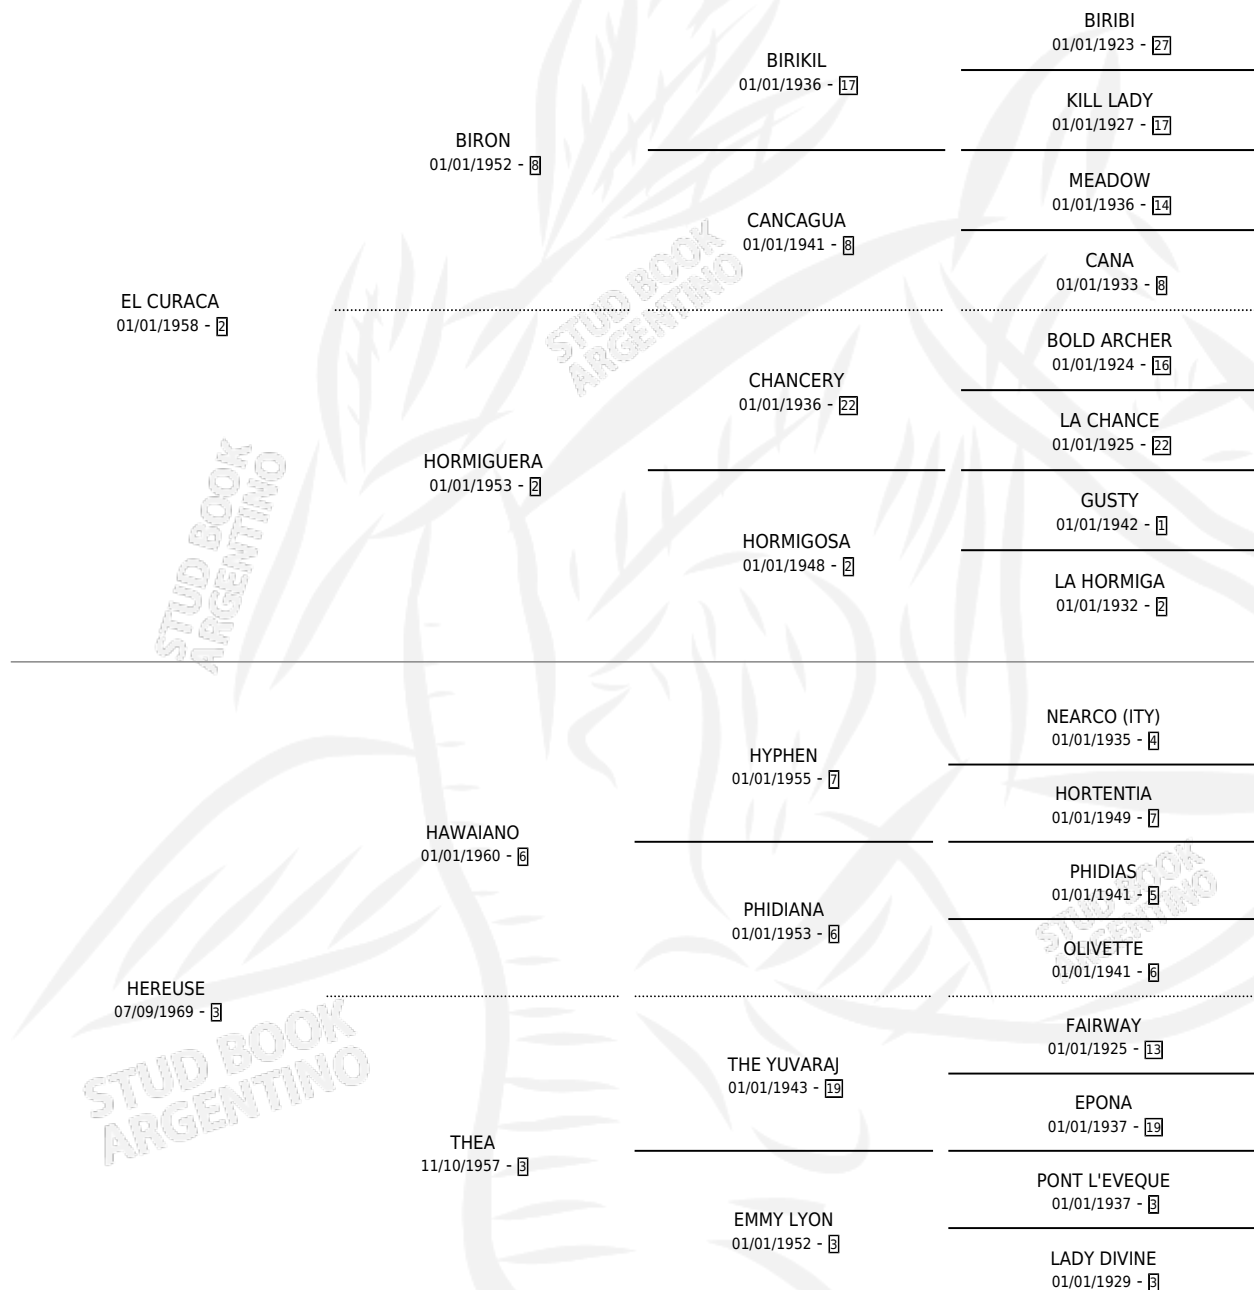

EL CLARO

por EL CURACA y HEREUSE por HAWAIANO

Argentina · Macho · Alazan · SP · 03/10/1975
Familia 3-f · Volumen 29

ESTADO

TIPIFICACIÓN SANGUÍNEA	X
TIPIFICACIÓN POR ADN	X
PASAPORTE	X
IDENTIFICACIÓN POR MICROCHIP	X
REPRODUCTOR	X

Lugar de nacimiento: Campo particular

Criador: Sin dato

PEDIGREE

CAMPAÑA

Solo carreras oficiales de Argentina

POR EDAD

EDAD	CC	1°	2°	3°	4°	5°	NP	CLC	CLG	CLCG1	CLGG1	IMPORTE	GANANCIA / CC
4 AÑOS	1	1	0	0	0	0	0	0	0	0	0	\$0	\$0
5 AÑOS	1	1	0	0	0	0	0	0	0	0	0	\$0	\$0
6 AÑOS	2	1	0	0	0	1	0	0	0	0	0	\$0	\$0
TOTALES	4	3	0	0	0	1	0	0	0	0	0	\$0	\$0
%		75.0%	0.0%	0.0%	0.0%	25.0%	0.0%	0.0%	0.0%	0.0%	0.0%		