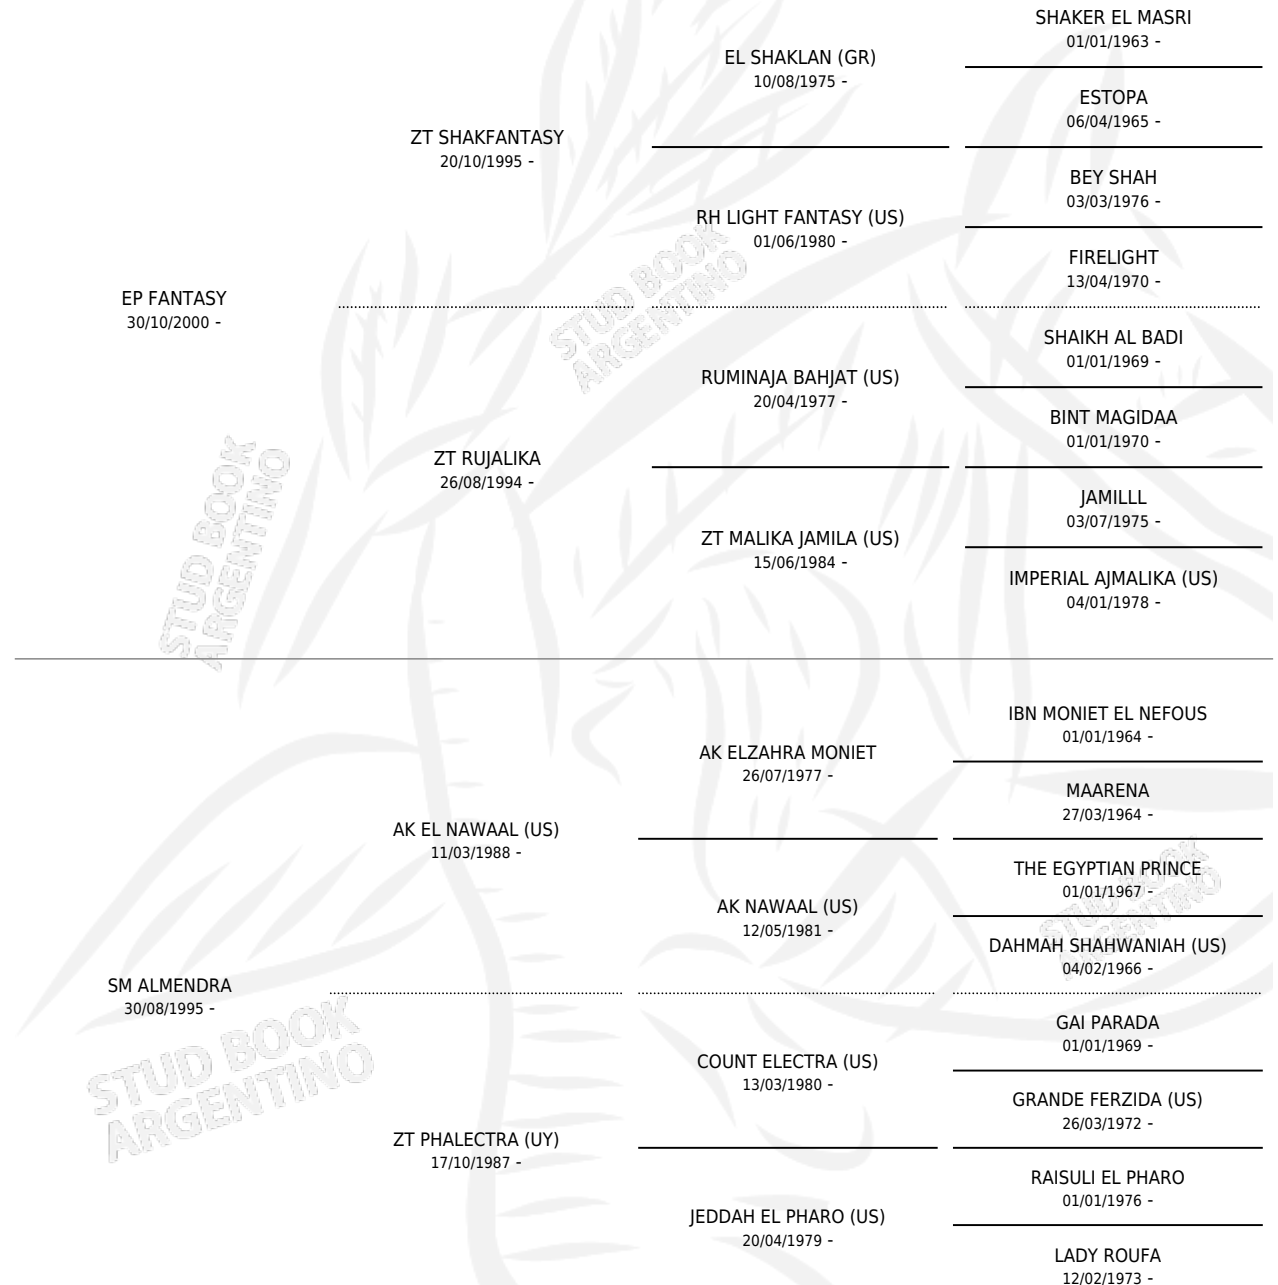

CR ACTITUD

por EP FANTASY y SM ALMENDRA por AK EL NAWAAL
(US)

Argentina · Macho · Zaino · AP · 01/02/2008
Familia · Volumen 40

ESTADO

TIPIFICACIÓN SANGUÍNEA	X
TIPIFICACIÓN POR ADN	✓
PASAPORTE	X
IDENTIFICACIÓN POR MICROCHIP	X
REPRODUCTOR	X

Lugar de nacimiento: Campo particular
Criador: La Elisa T

PEDIGREE

CR ACTITUD

Datos oficiales del Stud Book Argentino

Documento generado el 04/05/2026

studbook.org.ar