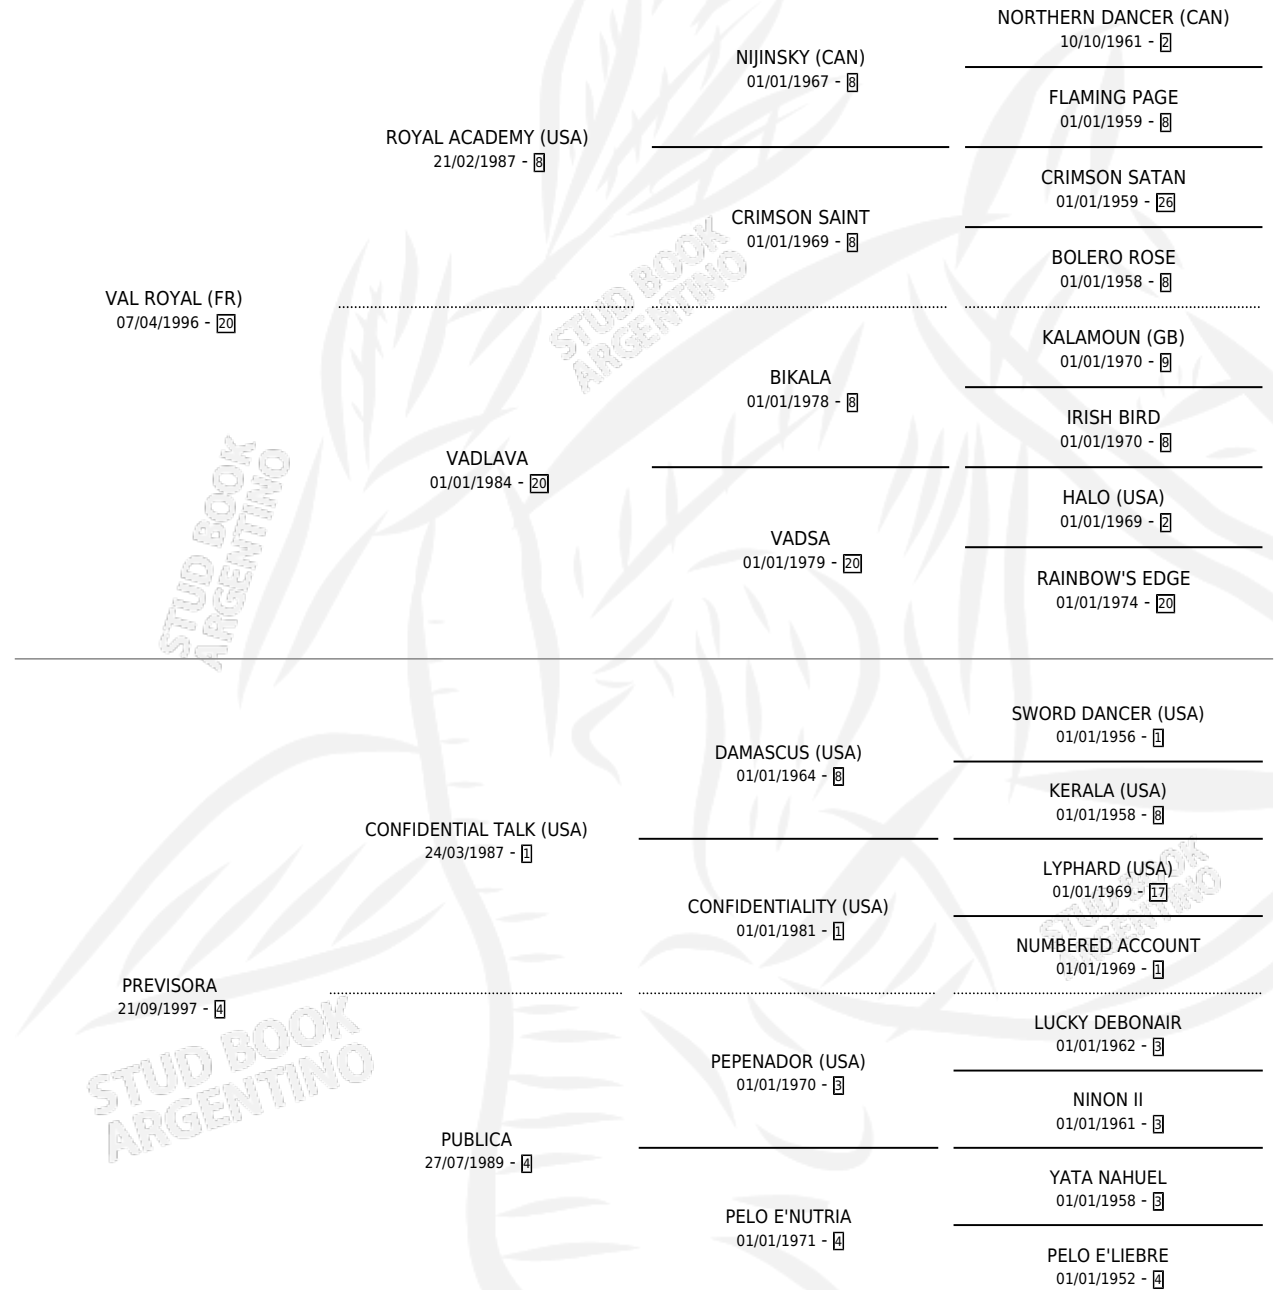

PELO E'BRUJA

por VAL ROYAL (FR) y PREVISORA por CONFIDENTIAL TALK (USA)

Argentina · Hembra · Zaino · SP · 12/07/2008
Familia 4-p · Volumen 40

ESTADO

TIPIFICACIÓN SANGUÍNEA	X
TIPIFICACIÓN POR ADN	✓
PASAPORTE	✓
IDENTIFICACIÓN POR MICROCHIP	✓
REPRODUCTOR	✓

Lugar de nacimiento: Penco Hue
Criador: Las Catalanas S.A.

~

HIJOS

	MACHOS	HEMBRAS
5 NACIERON	2	3
4 CORRIERON	1	3
2 GANARON	0	2
0 GANADORES CL	0 GANADORES GR	0 GANADORES G1

PEDIGREE

CAMPAÑA

Solo carreras oficiales de Argentina