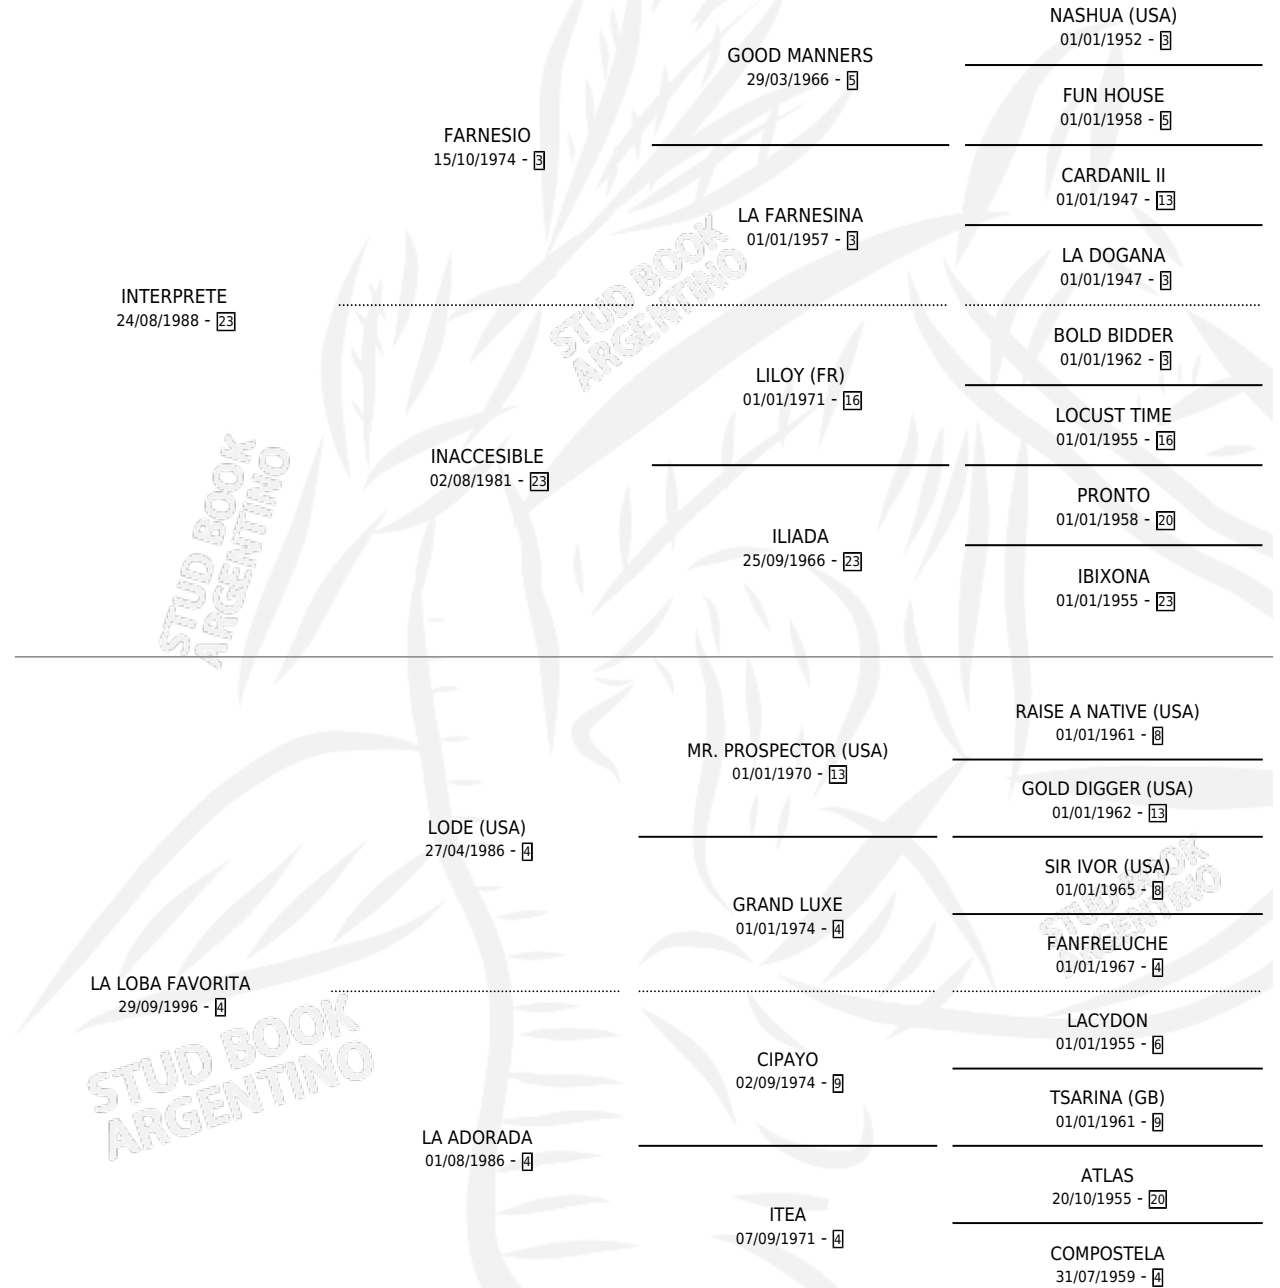

ISCHIGUALASTO

por INTERPRETE y LA LOBA FAVORITA por LODE (USA)

Argentina · Macho · Zaino · SP · 12/07/2008
Familia 4-b · Volumen 40

ESTADO

TIPIFICACIÓN SANGUÍNEA	X
TIPIFICACIÓN POR ADN	✓
PASAPORTE	✓
IDENTIFICACIÓN POR MICROCHIP	✓
REPRODUCTOR	X

Lugar de nacimiento: El Paraiso

Criador: El Paraiso

PEDIGREE