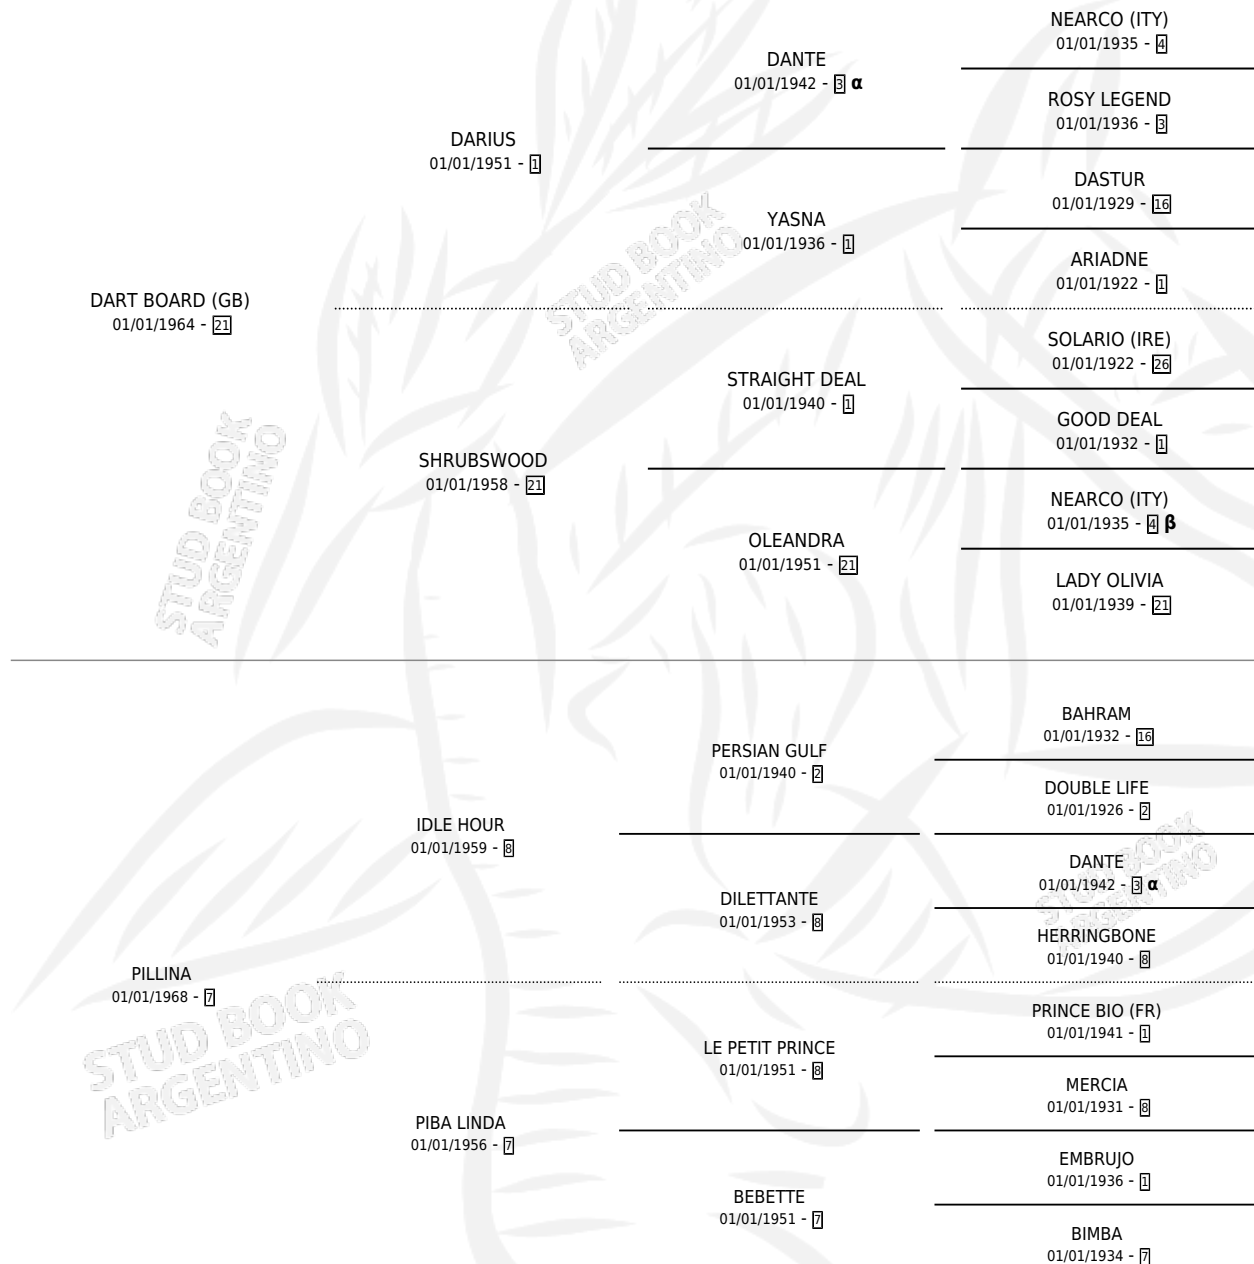

# FRIPOUILLE

por **DART BOARD (GB)** y **PILLINA** por **IDLE HOUR**

Argentina · Hembra · Alazan Tostado · SP · 01/01/1975  
Familia 7 · Volumen 29

## ESTADO

TIPIFICACIÓN SANGUÍNEA	X
TIPIFICACIÓN POR ADN	X
PASAPORTE	X
IDENTIFICACIÓN POR MICROCHIP	X
REPRODUCTOR	✓

**Lugar de nacimiento:** Campo particular

**Criador:** Sin dato

~

## HIJOS

	MACHOS	HEMBRAS
8 NACIERON	3	5
4 CORRIERON	2	2
2 GANARON	1	1
<b>0</b> GANADORES <b>CL</b>	<b>0</b> GANADORES <b>GR</b>	<b>0</b> GANADORES <b>G1</b>

## PEDIGREE

INBREEDING : **α,β**

S

cimientos 5 / Efectividad 45.45%

PADRILLO	PRODUCTO	CRIADOR	1ER SERVICIO	ÚLTIMO SERVICIO
DON PORFIRIO (USA)	∅		15/08/1994	15/08/1994
<b>FRIPQUILLE</b> DON PORFIRIO (USA)	∅		10/12/1993	10/12/1993
<b>Datos oficiales del Stud Book Argentino</b> JOHNNY'S PROSPECT (USA) Documento generado el 26/04/2026	JOANNA FREE (H ZD, 22/10/1993)	SIN DATO	12/11/1992	16/11/1992
BEREKING studbook.org.ar	BERE QUEEN (H ZD, 01/11/1992)	SIN DATO	01/11/1991	05/11/1991
AMERICANITO	∅		16/11/1990	19/11/1990
JOHNNY'S PROSPECT (USA)	JOAN BOARD (H ZC, 31/10/1990)	SIN DATO	11/11/1989	13/11/1989
JOHNNY'S PROSPECT (USA)	DART PROSPECT (M Z, 02/11/1989)	SIN DATO	19/11/1988	23/11/1988
GYMNAST (USA)	∅		27/11/1987	03/12/1987
TEN BLADES (USA)	ELEVEN ELEVEN (M AT, 11/11/1987)	SIN DATO	17/10/1986	13/12/1986
WAYFARER (USA)	∅			
BOGART	∅			