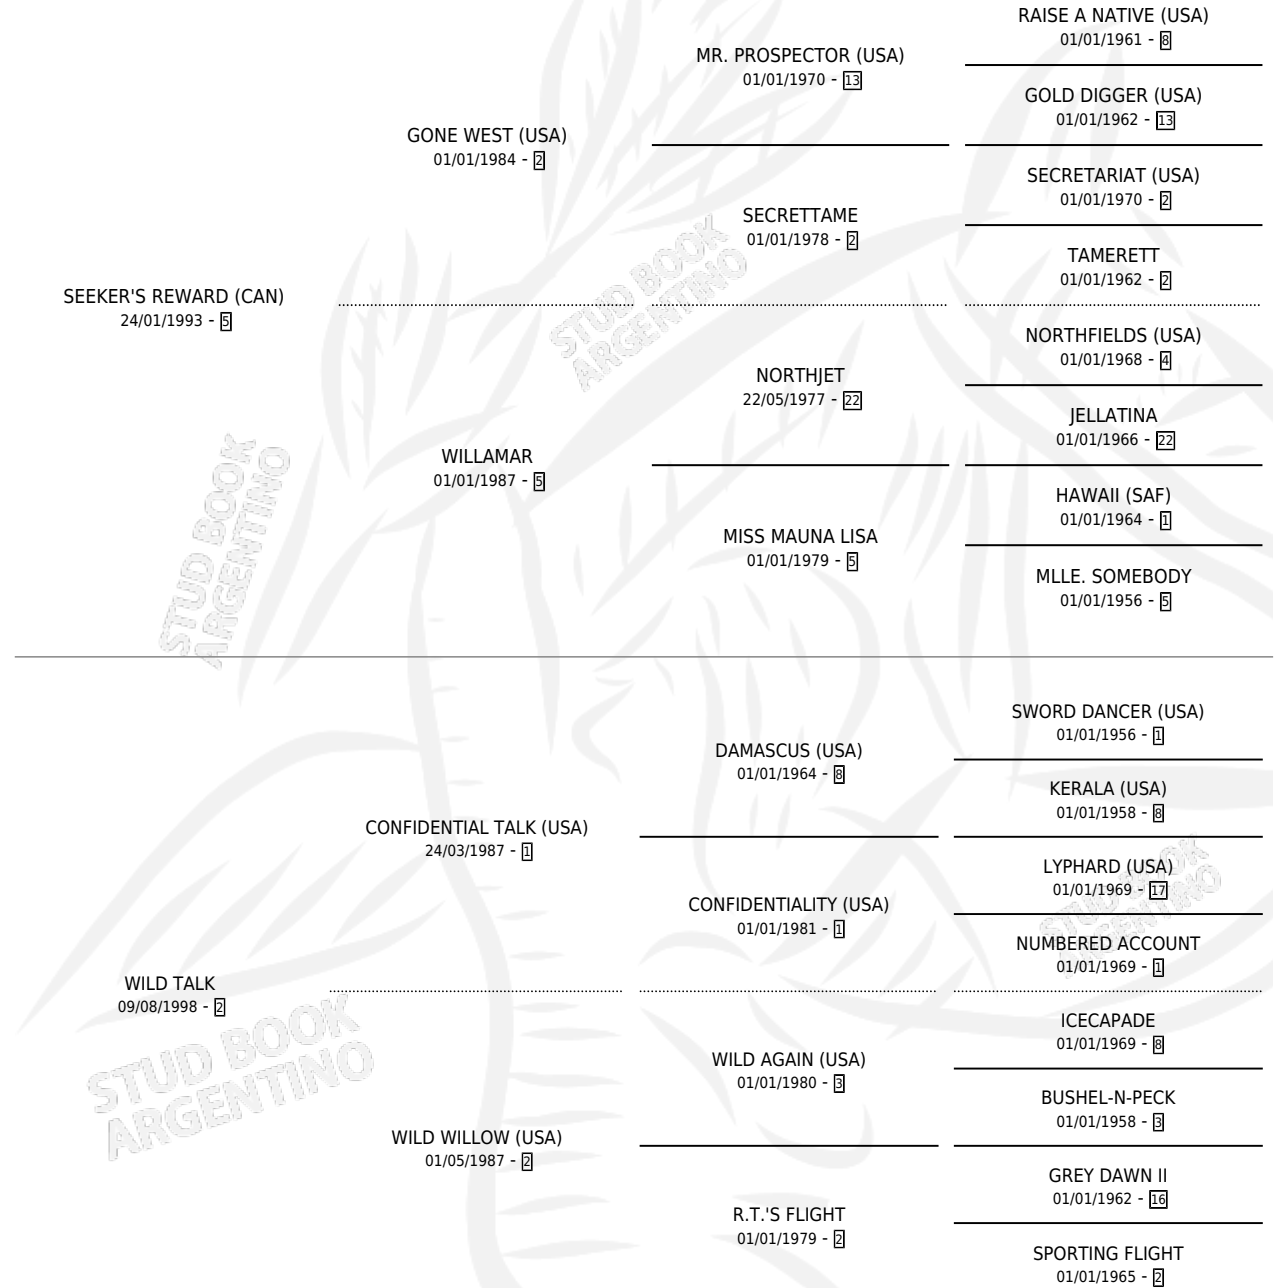

WILD REWARD

por **SEEKER'S REWARD (CAN)** y **WILD TALK** por **CONFIDENTIAL TALK (USA)**

Argentina · Hembra · Zaino · SP · 05/07/2008
Familia 2-s · Volumen 40

ESTADO

TIPIFICACIÓN SANGUÍNEA	X
TIPIFICACIÓN POR ADN	✓
PASAPORTE	✓
IDENTIFICACIÓN POR MICROCHIP	✓
REPRODUCTOR	✓

Lugar de nacimiento: La Esperanza

Criador: La Esperanza

~

HIJOS

	MACHOS	HEMBRAS
2 NACIERON	1	1
SIN ACTUACIONES		

PEDIGREE