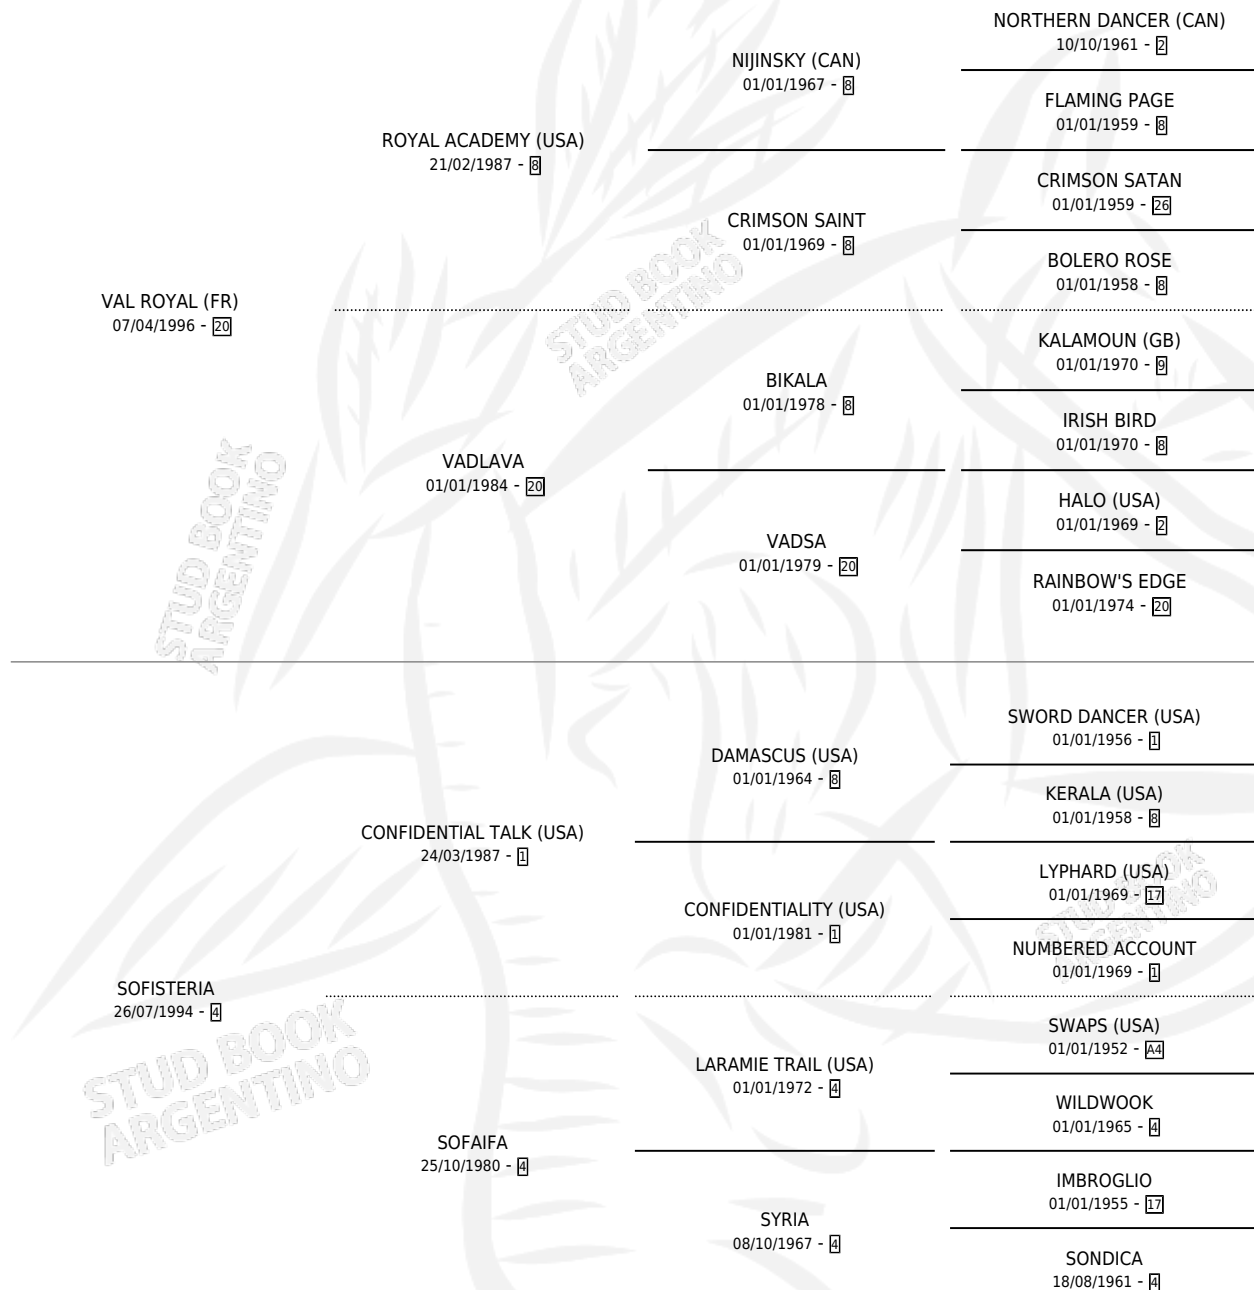

SOFISTICADA ROYAL

por VAL ROYAL (FR) y SOFISTERIA por CONFIDENTIAL TALK (USA)

Argentina · Hembra · Zaino · SP · 12/07/2008
Familia 4-b · Volumen 40

ESTADO

TIPIFICACIÓN SANGUÍNEA	X
TIPIFICACIÓN POR ADN	✓
PASAPORTE	✓
IDENTIFICACIÓN POR MICROCHIP	✓
REPRODUCTOR	✓

Lugar de nacimiento: La Esperanza
Criador: La Esperanza

~

HIJOS

	MACHOS	HEMBRAS
2 NACIERON	1	1
2 CORRIERON	1	1

SIN ACTUACIONES

PEDIGREE