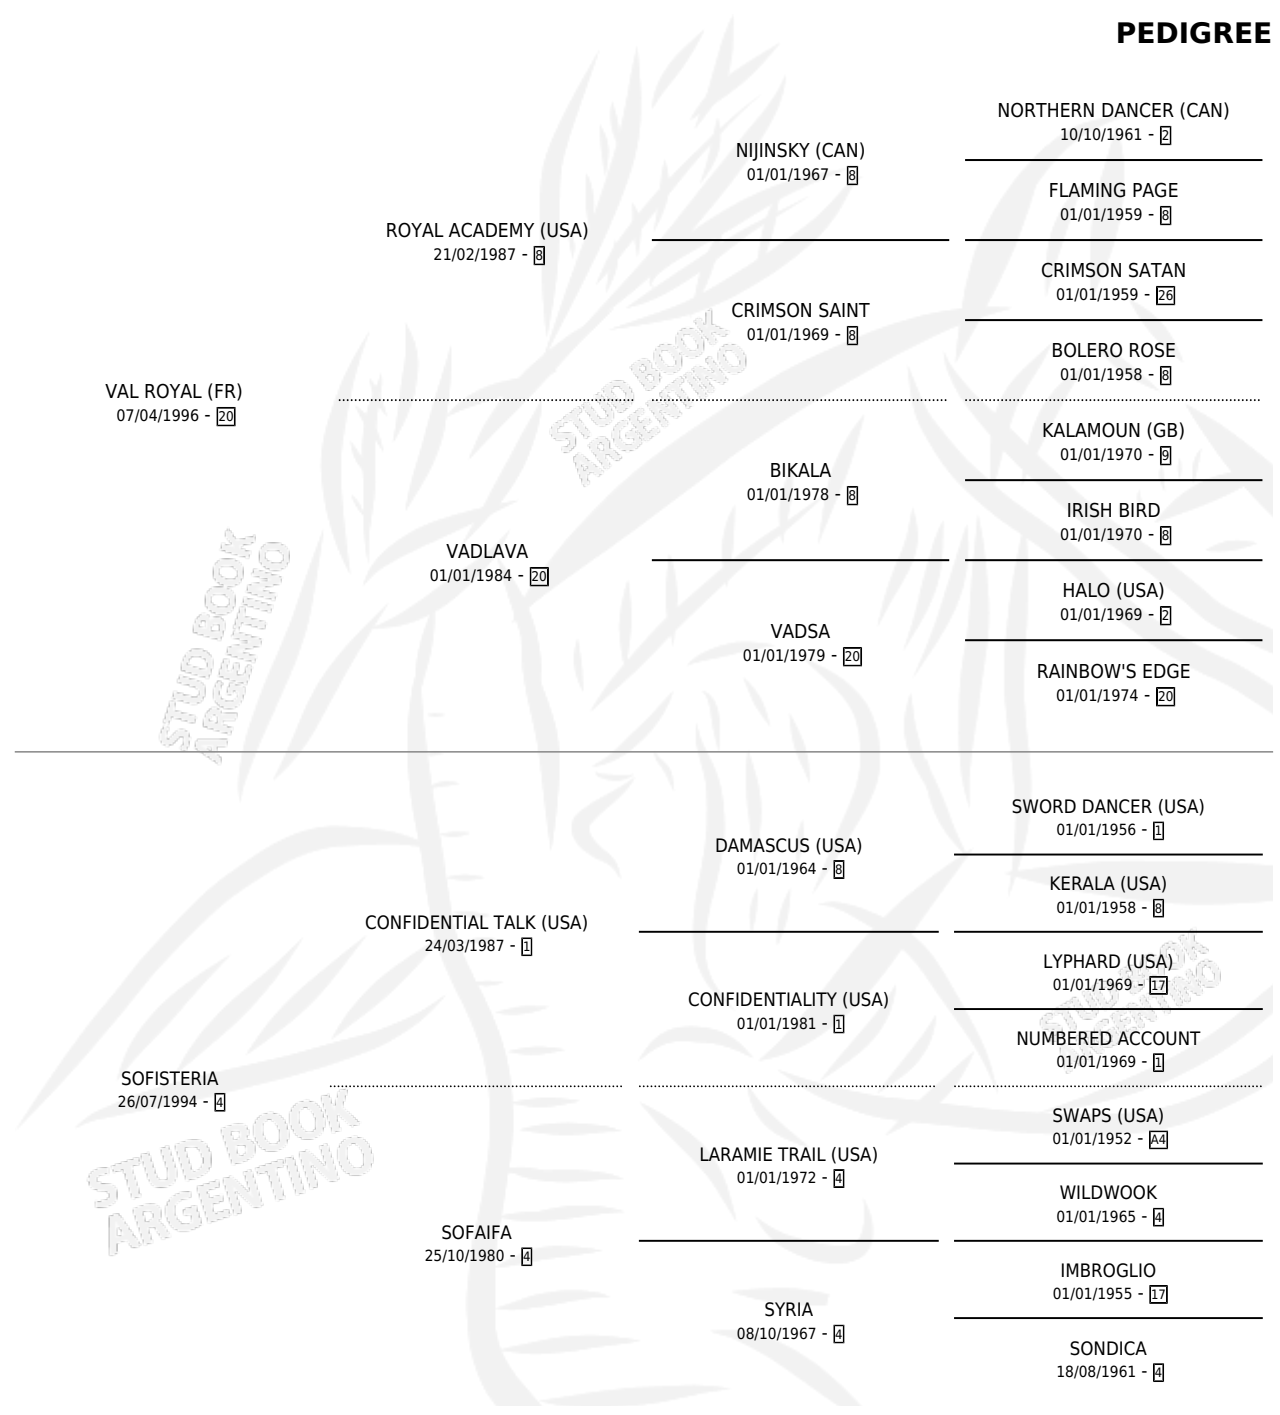

Lugar de nacimiento: La Esperanza
Criador: La Esperanza

~

HIJOS

	MACHOS	HEMBRAS
2 NACIERON	1	1
2 CORRIERON	1	1

SIN ACTUACIONES

PEDIGREE

CAMPAÑA

Solo carreras oficiales de Argentina