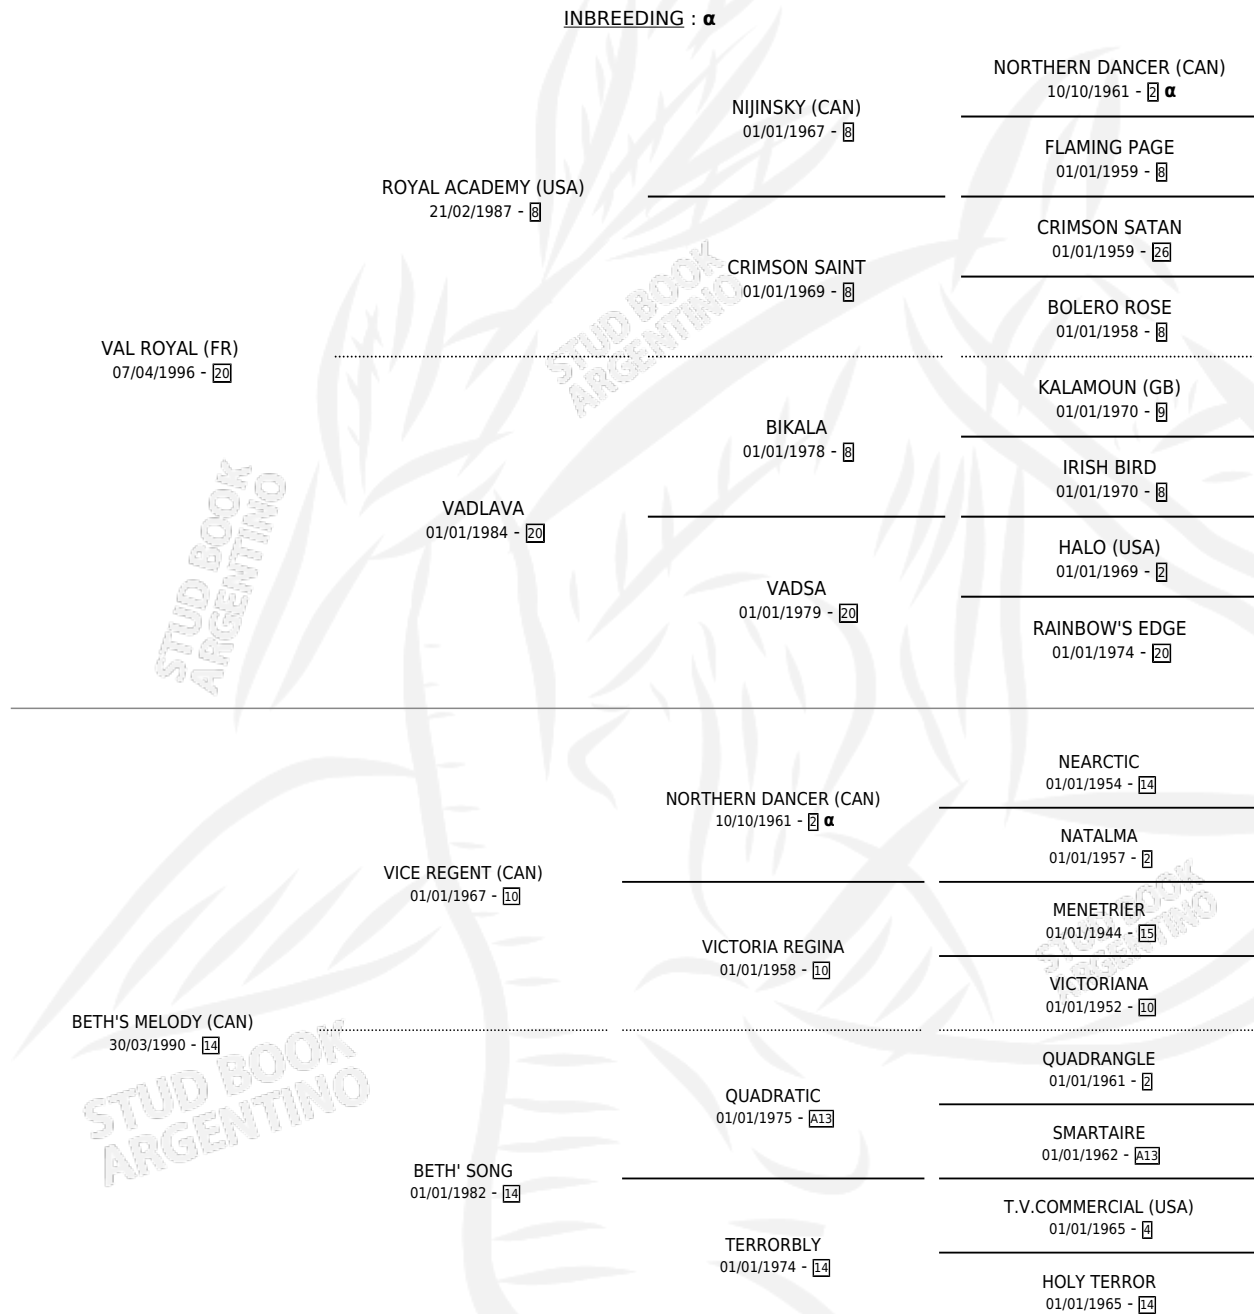

BETH'S ROYAL

PEDIGREE

por VAL ROYAL (FR) y BETH'S MELODY (CAN) por VICE REGENT (CAN)

INBREEDING : α

Argentina · Hembra · Zaino · SP · 22/07/2008
Familia 14-e · Volumen 40

ESTADO

TIPIFICACIÓN SANGUÍNEA	X
TIPIFICACIÓN POR ADN	✓
PASAPORTE	✓
IDENTIFICACIÓN POR MICROCHIP	✓
REPRODUCTOR	✓

Lugar de nacimiento: La Esperanza
Criador: La Esperanza

~

HIJOS

	MACHOS	HEMBRAS
3 NACIERON	1	2
3 CORRIERON	1	2
2 GANARON	1	1

0	0	0
GANADORES CL	GANADORES GR	GANADORES G1