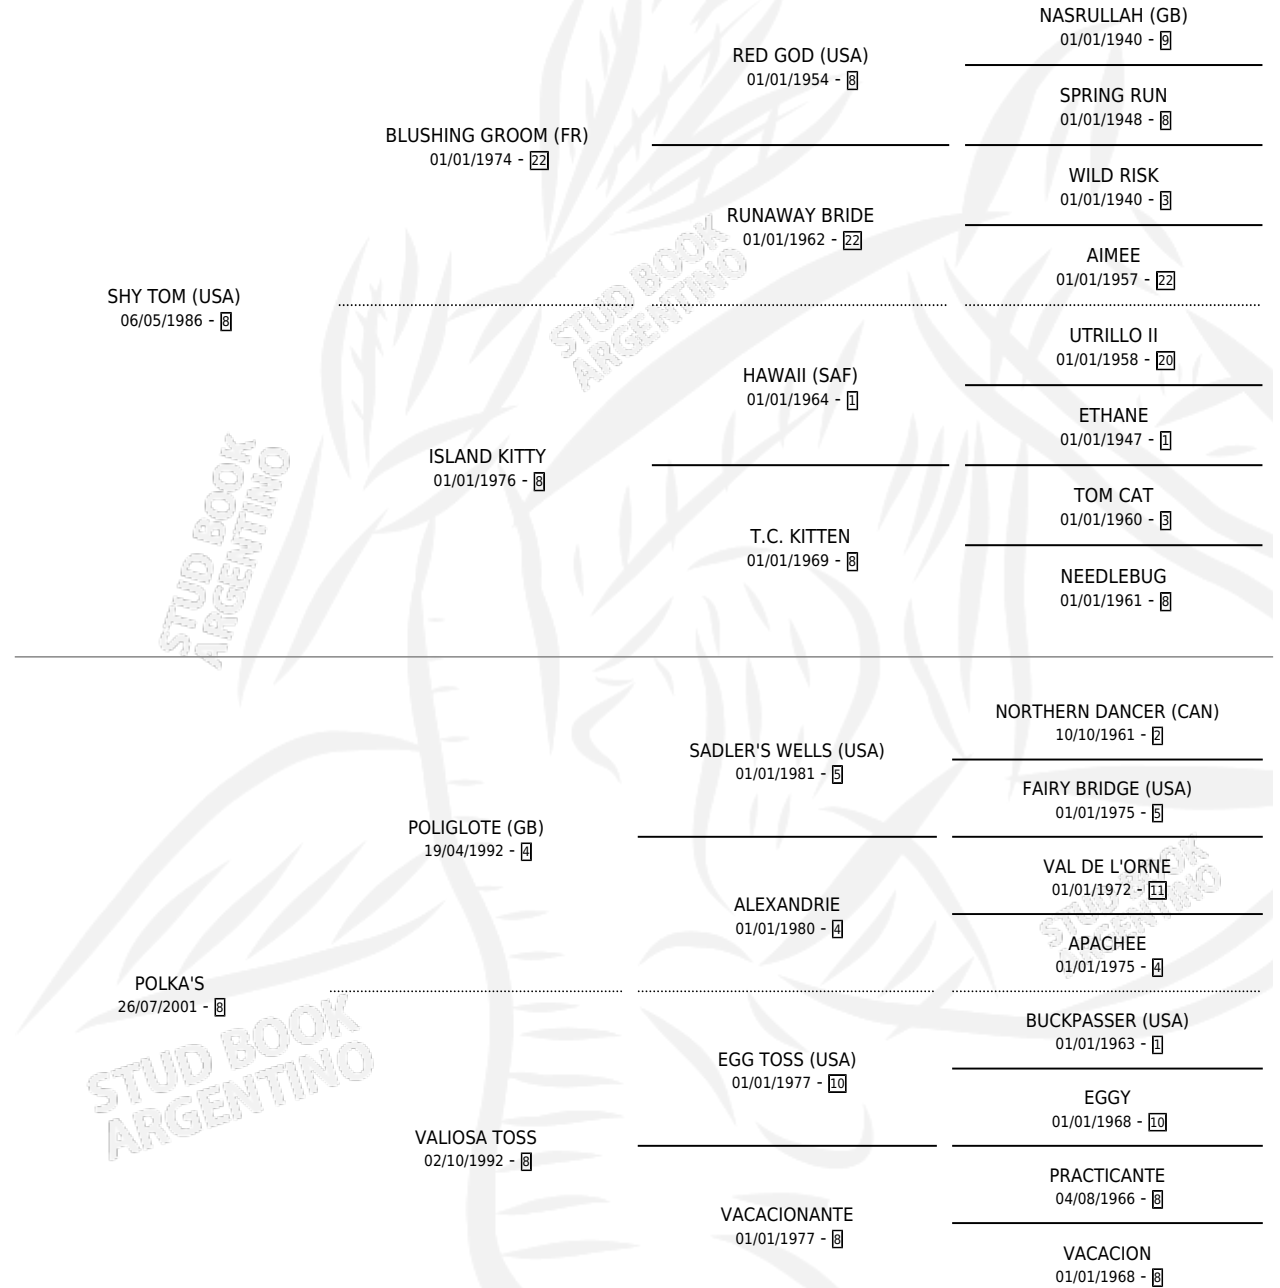

GAUCHO PRECOZ

por SHY TOM (USA) y POLKA'S por POLIGLOTE (GB)

Argentina · Macho · Alazan · SP · 02/07/2008
Familia 8-j · Volumen 40

ESTADO

TIPIFICACIÓN SANGUÍNEA	X
TIPIFICACIÓN POR ADN	✓
PASAPORTE	✓
IDENTIFICACIÓN POR MICROCHIP	✓
REPRODUCTOR	X

Lugar de nacimiento: Penco Hue
Criador: Sin dato

PEDIGREE

GAUCHO PRECOZ

Datos oficiales del Stud Book Argentino

Documento generado el 06/05/2026

studbook.org.ar