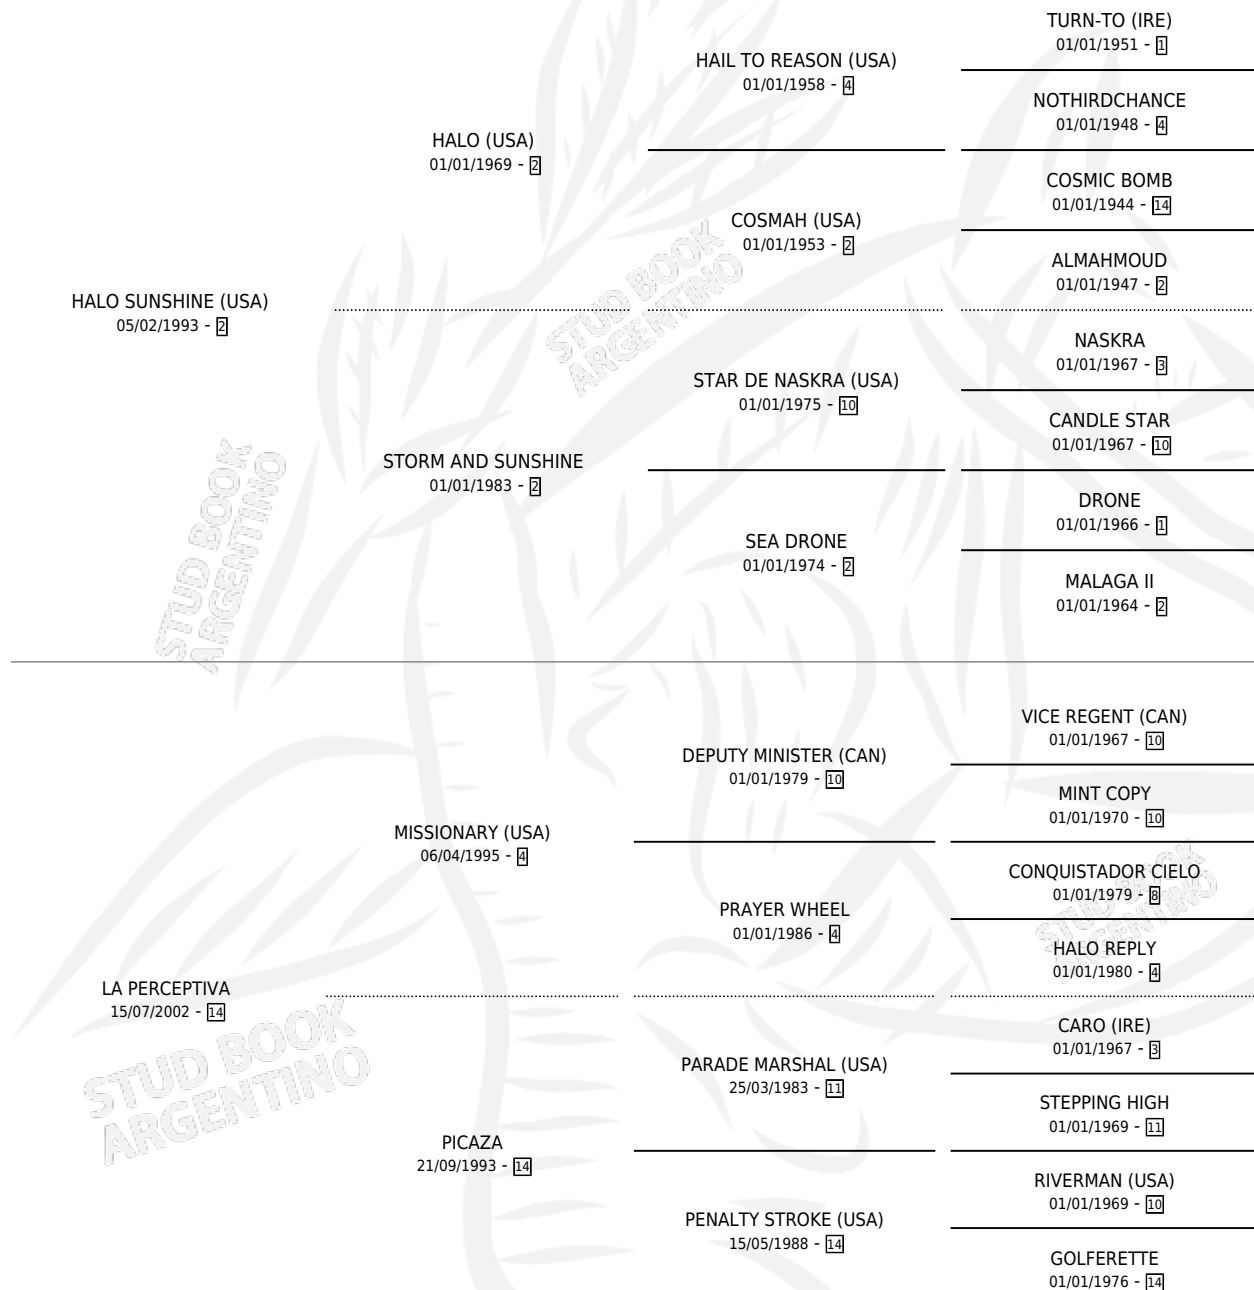

LA BUSCAPLEITOS

por HALO SUNSHINE (USA) y LA PERCEPTIVA por MISSIONARY (USA)

Argentina · Hembra · Zaino · SP · 19/07/2008
Familia 14 · Volumen 40

ESTADO

TIPIFICACIÓN SANGUÍNEA	X
TIPIFICACIÓN POR ADN	✓
PASAPORTE	✓
IDENTIFICACIÓN POR MICROCHIP	✓
REPRODUCTOR	✓

Lugar de nacimiento: Don Florentino
Criador: Don Florentino

~

HIJOS

	MACHOS	HEMBRAS
6 NACIERON	3	3
SIN ACTUACIONES		

PEDIGREE