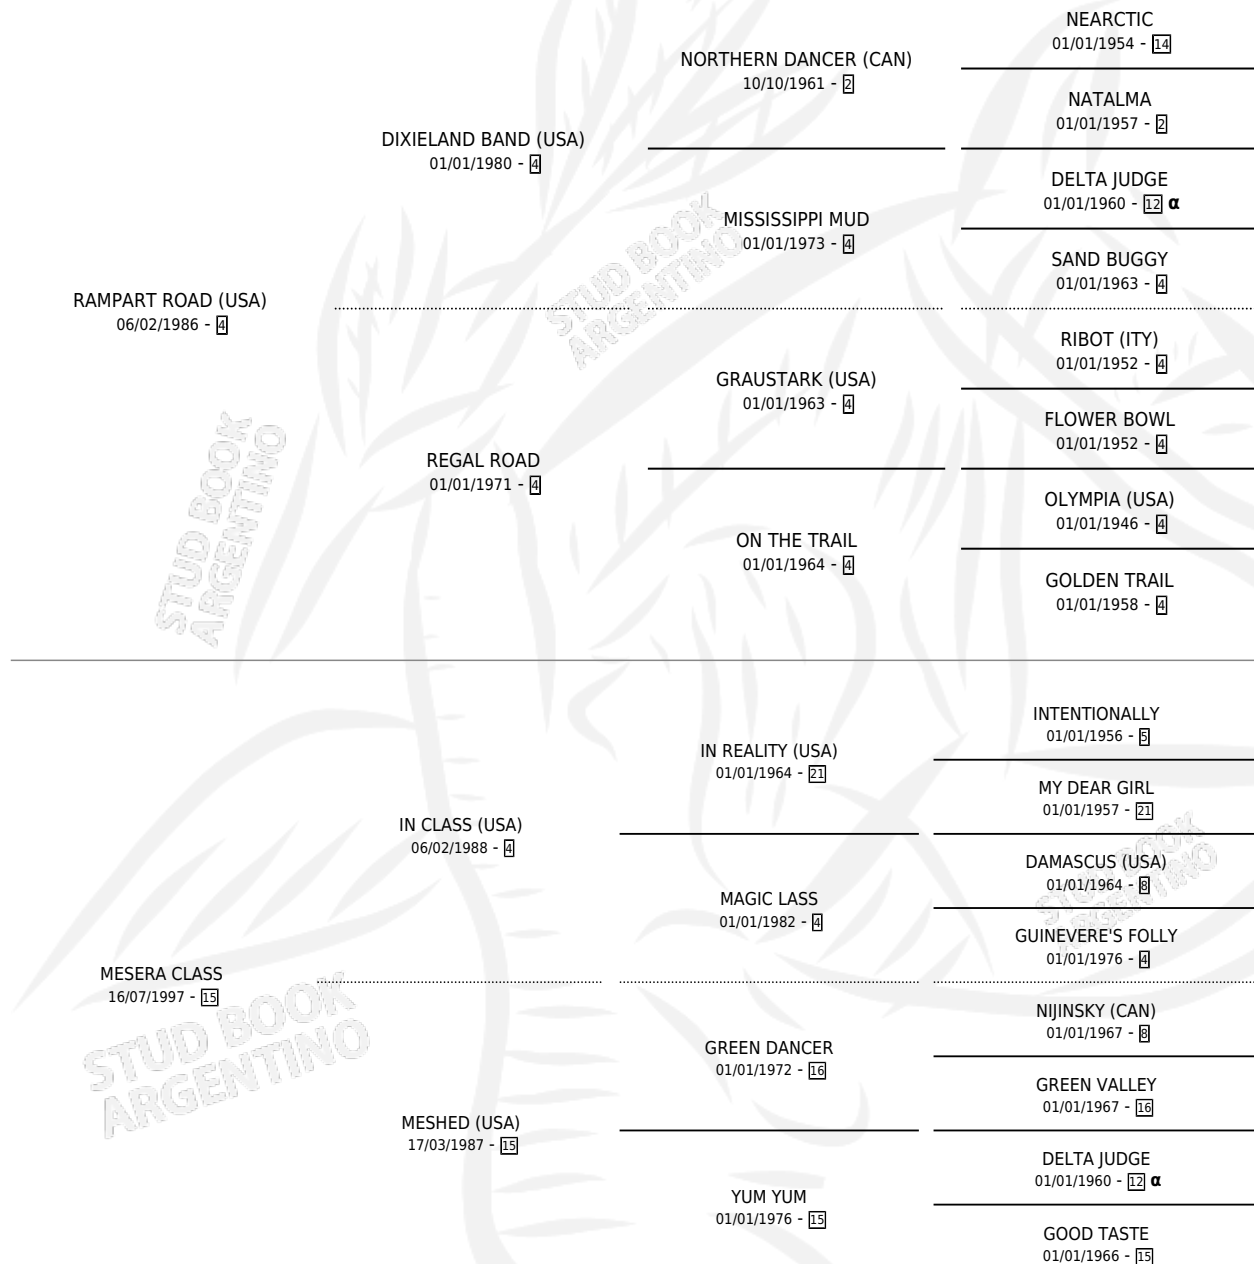

MESSI

por **RAMPART ROAD (USA)** y **MESERA CLASS** por **IN CLASS (USA)**

Argentina · Macho · Zaino · SP · 25/07/2008
Familia 15-d · Volumen 40

ESTADO

TIPIFICACIÓN SANGUÍNEA	X
TIPIFICACIÓN POR ADN	✓
PASAPORTE	✓
IDENTIFICACIÓN POR MICROCHIP	✓
REPRODUCTOR	X

Lugar de nacimiento: Don Florentino
Criador: Don Florentino

PEDIGREE

INBREEDING : α