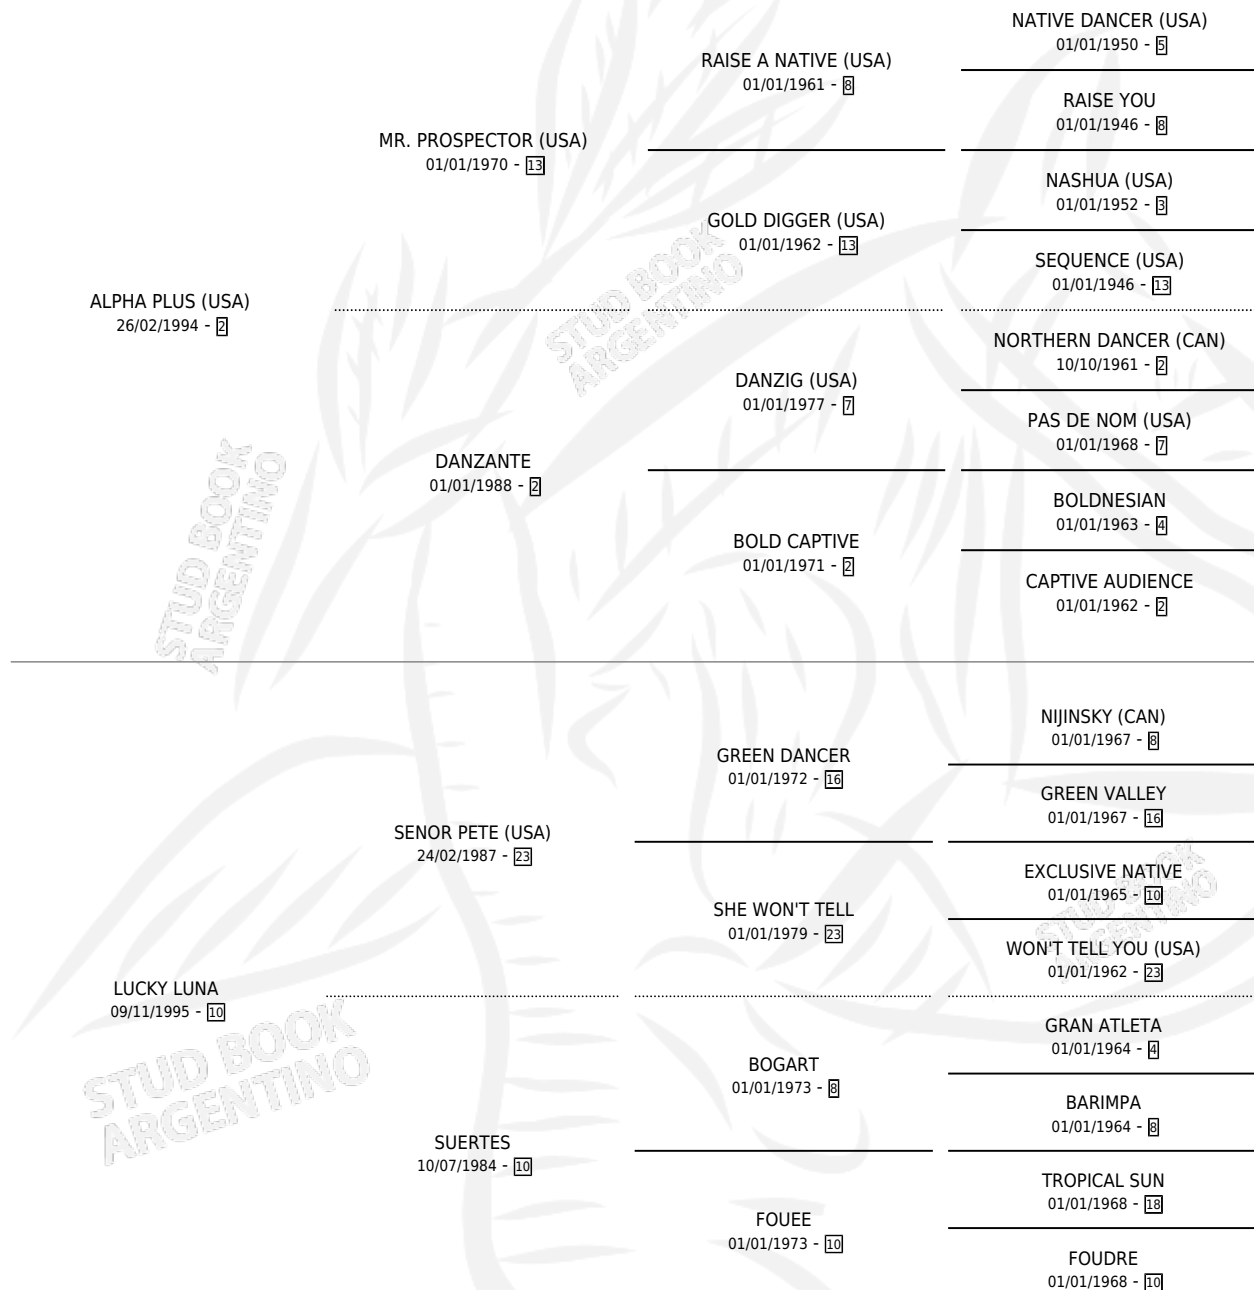

MATRERO PLUS

por **ALPHA PLUS (USA)** y **LUCKY LUNA** por **SEÑOR PETE (USA)**

Argentina · Macho · Zaino · SP · 21/07/2008
Familia 10 · Volumen 40

ESTADO

TIPIFICACIÓN SANGUÍNEA	X
TIPIFICACIÓN POR ADN	✓
PASAPORTE	✓
IDENTIFICACIÓN POR MICROCHIP	✓
REPRODUCTOR	X

Lugar de nacimiento: Don Florentino
Criador: Don Florentino

PEDIGREE

MATRERO PLUS

Datos oficiales del Stud Book Argentino

Documento generado el 04/05/2026

studbook.org.ar