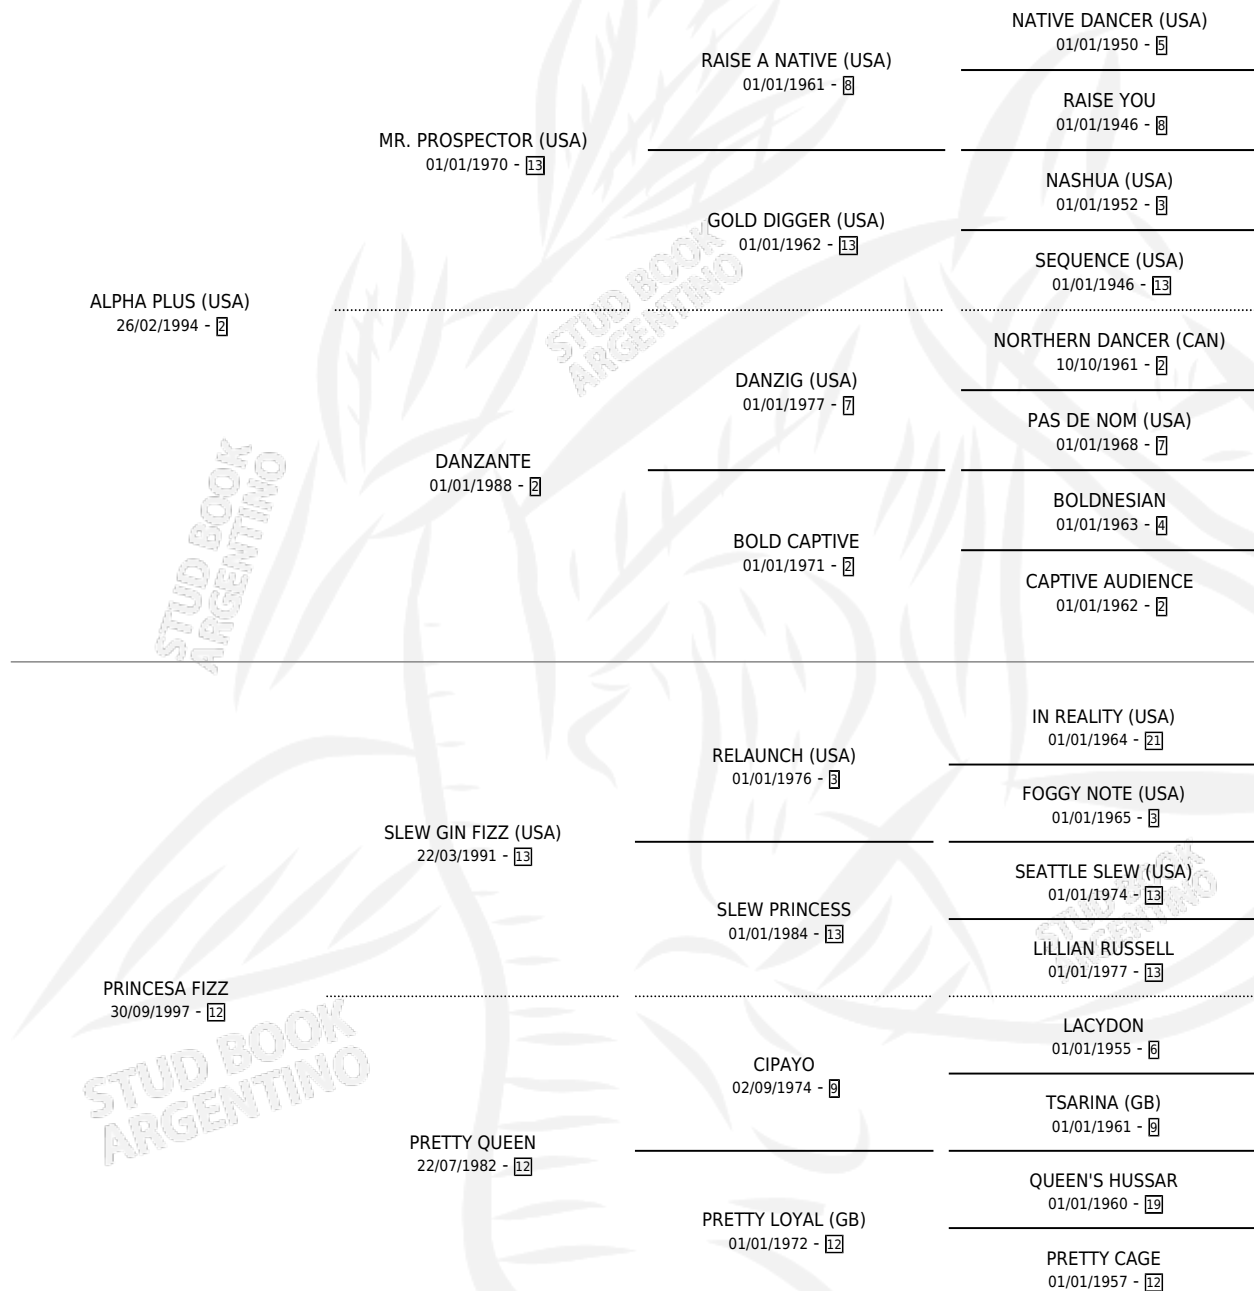

ALTEZA PLUS

por **ALPHA PLUS (USA)** y **PRINCESA FIZZ** por **SLEW GIN FIZZ (USA)**

Argentina · Hembra · Zaino · SP · 14/07/2008
Familia 12 · Volumen 40

ESTADO

TIPIFICACIÓN SANGUÍNEA	X
TIPIFICACIÓN POR ADN	✓
PASAPORTE	✓
IDENTIFICACIÓN POR MICROCHIP	✓
REPRODUCTOR	X

Lugar de nacimiento: Don Florentino
Criador: Don Florentino

PEDIGREE

ALTEZA PLUS

Datos oficiales del Stud Book Argentino

Documento generado el 12/05/2026

studbook.org.ar