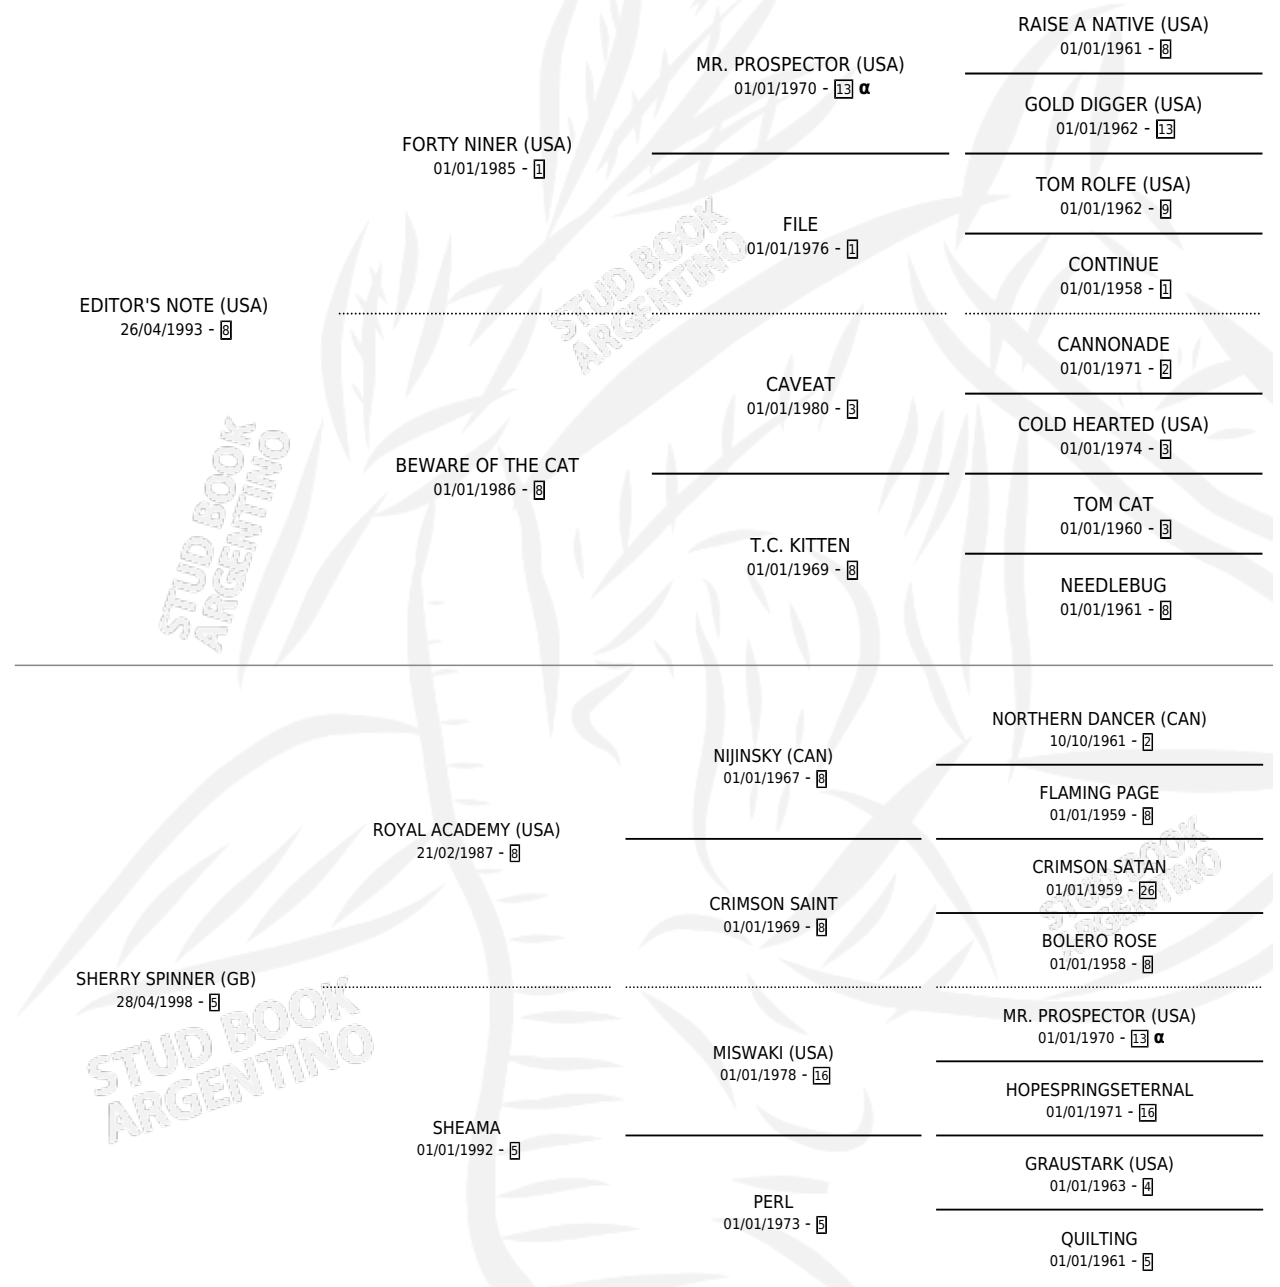

ROYAL SOURCE

por **EDITOR'S NOTE (USA)** y **SHERRY SPINNER (GB)** por **ROYAL ACADEMY (USA)**

Argentina · Macho · Alazan · SP · 12/07/2008
Familia 5-g · Volumen 40

ESTADO

TIPIFICACIÓN SANGUÍNEA	X
TIPIFICACIÓN POR ADN	X
PASAPORTE	X
IDENTIFICACIÓN POR MICROCHIP	X
REPRODUCTOR	X

Lugar de nacimiento: Abolengo
Criador: Abolengo

PEDIGREE

INBREEDING : α

ROYAL SOURCE

Datos oficiales del Stud Book Argentino

Documento generado el 24/04/2026

studbook.org.ar