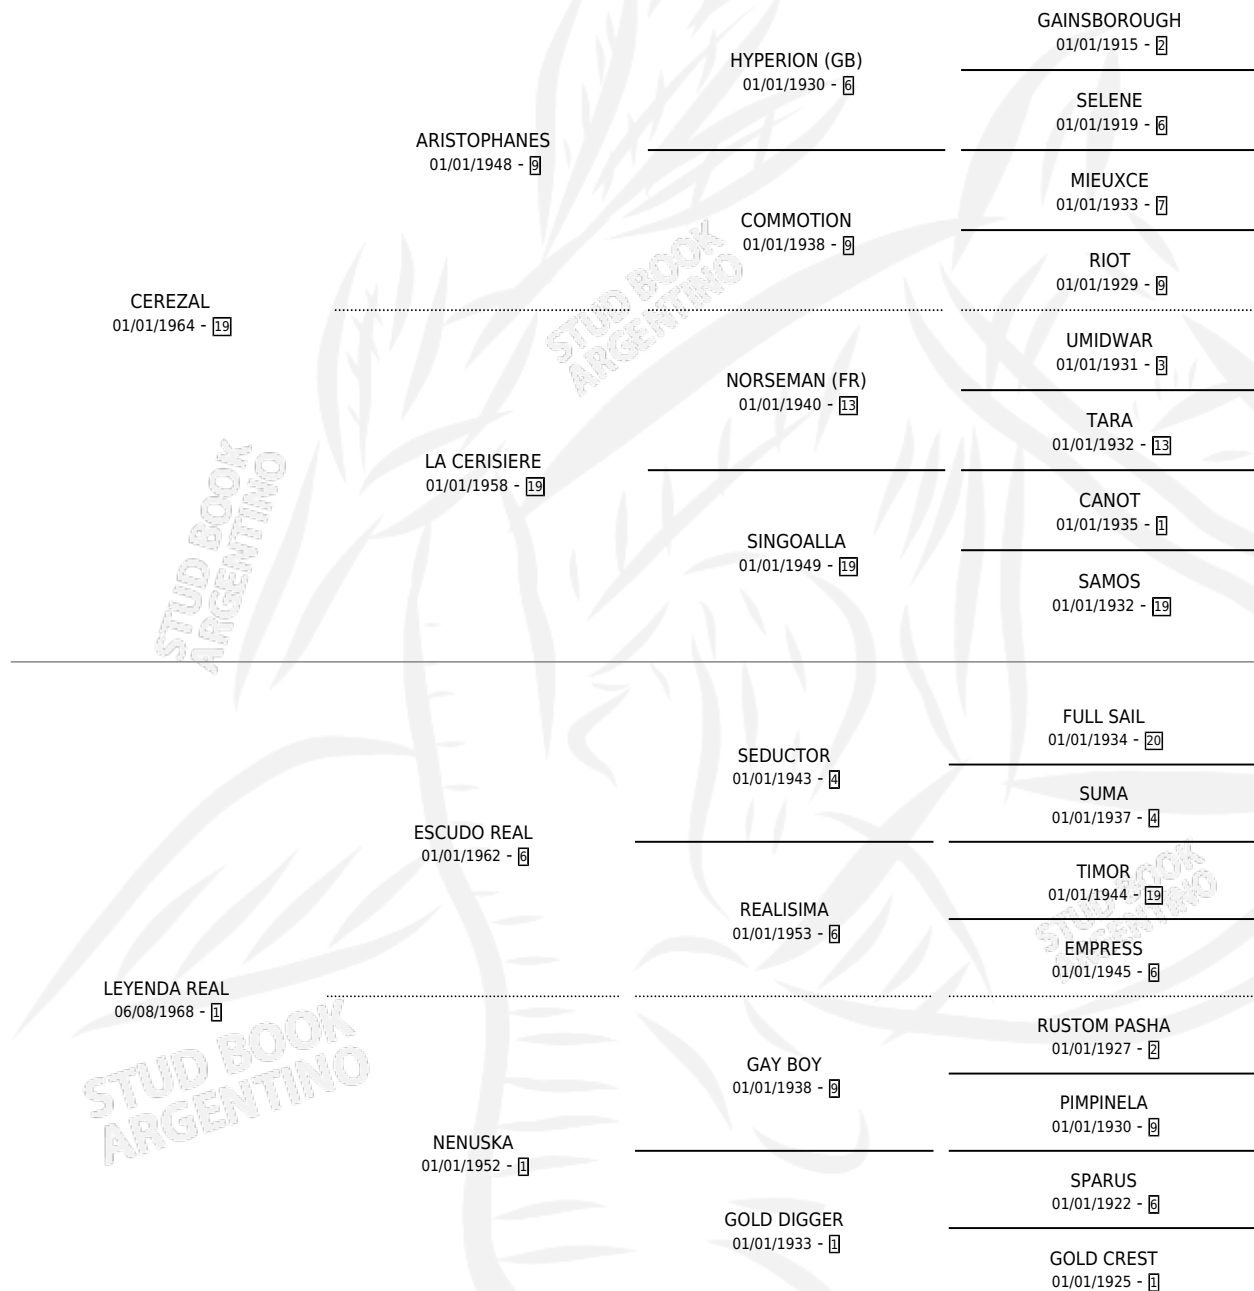

FABULA CEREZA

por CEREZAL y LEYENDA REAL por ESCUDO REAL

Argentina · Hembra · Alazan · SP · 07/10/1975
Familia 1-a · Volumen 29

ESTADO

TIPIFICACIÓN SANGUÍNEA	X
TIPIFICACIÓN POR ADN	X
PASAPORTE	X
IDENTIFICACIÓN POR MICROCHIP	X
REPRODUCTOR	✓

Lugar de nacimiento: Campo particular

Criador: Sin dato

~

HIJOS

	MACHOS	HEMBRAS
10 NACIERON	2	8
5 CORRIERON	1	4
1 GANARON	0	1
0 GANADORES CL	0 GANADORES GR	0 GANADORES G1

PEDIGREE