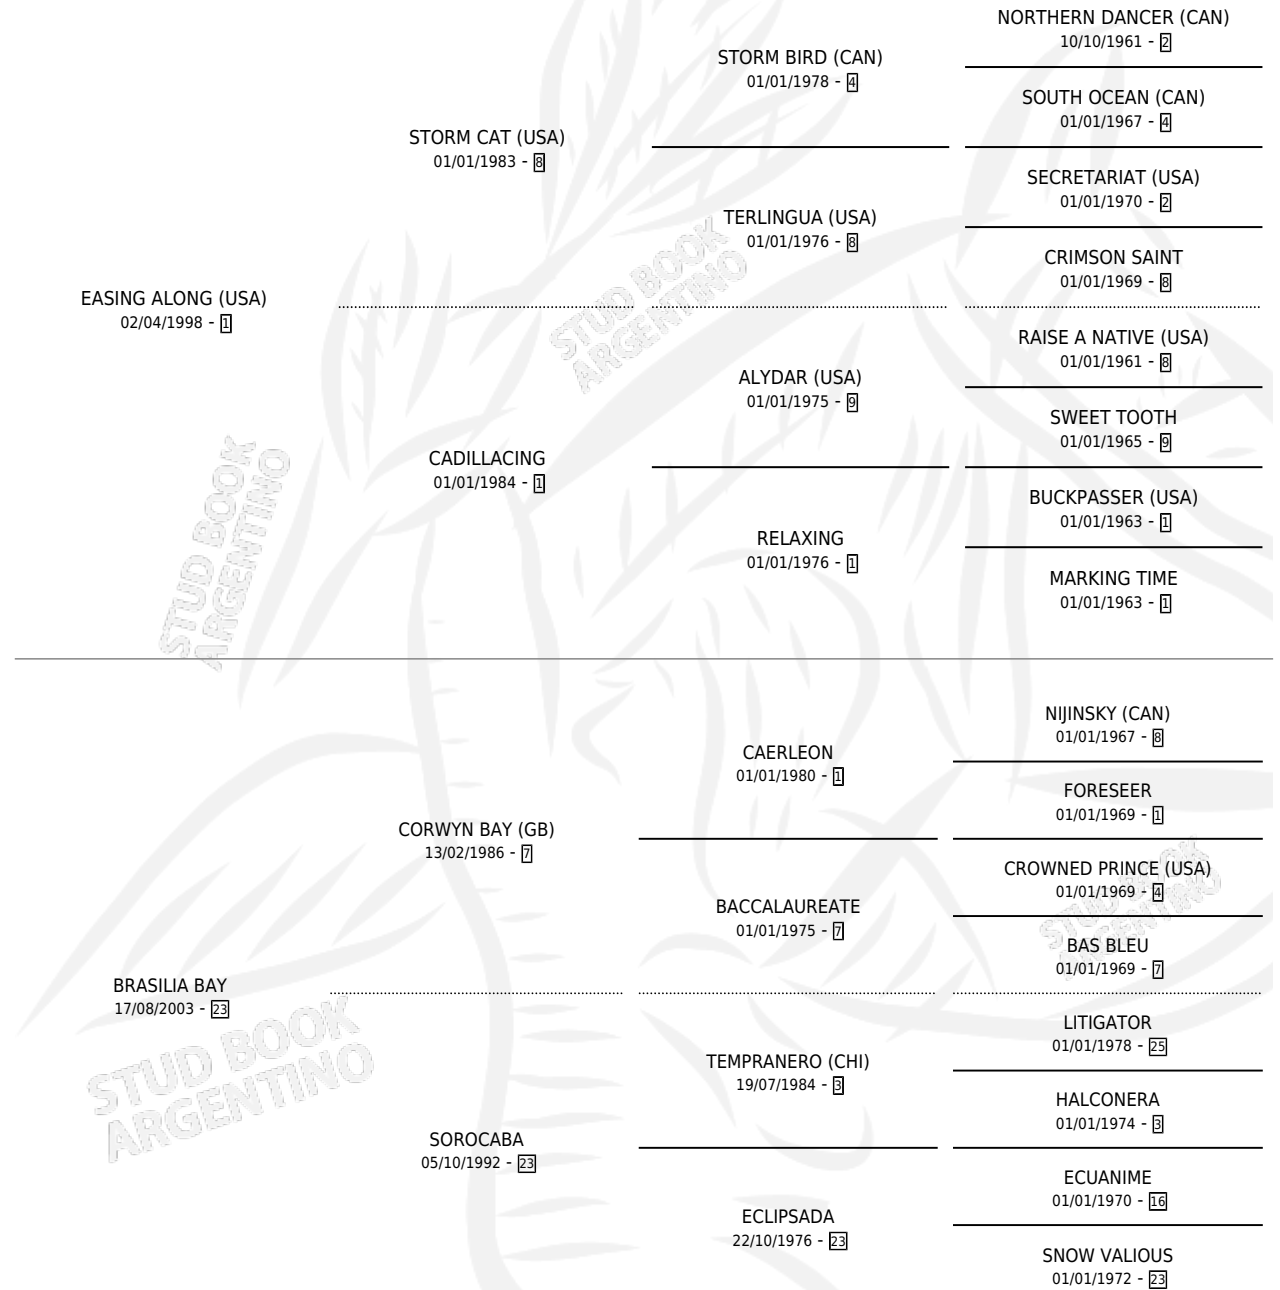

CAPITALINA CAT

por **EASING ALONG (USA)** y **BRASILIA BAY** por **CORWYN BAY (GB)**

Argentina · Hembra · Alazan · SP · 17/07/2008
Familia 23-a · Volumen 40

ESTADO

TIPIFICACIÓN SANGUÍNEA	X
TIPIFICACIÓN POR ADN	✓
PASAPORTE	✓
IDENTIFICACIÓN POR MICROCHIP	✓
REPRODUCTOR	✓

Lugar de nacimiento: El Alfalar

Criador: El Alfalar

~

HIJOS

	MACHOS	HEMBRAS
3 NACIERON	2	1
2 CORRIERON	2	0
2 GANARON	2	0
0 GANADORES CL	0 GANADORES GR	0 GANADORES G1

PEDIGREE

S

mientos 3 / Efectividad 100%

PADRILLO	PRODUCTO	CRIADOR	1ER SERVICIO	ÚLTIMO SERVICIO
KEY DEPUTY (USA)	LONDON KEY (M A, 12/09/2015)	STUD HARAS GRAN MUÑECA S.A.	04/10/2014	04/10/2014
KEY DEPUTY (USA)	FRANCE KEY (M A, 10/09/2014)	EL ALFALFAR	12/09/2013	09/10/2013
KEY DEPUTY (USA)	LA CAPITAL KEY (H A, 17/08/2013) MURIO EL 15/01/2014.	EL ALFALFAR	05/09/2012	05/09/2012