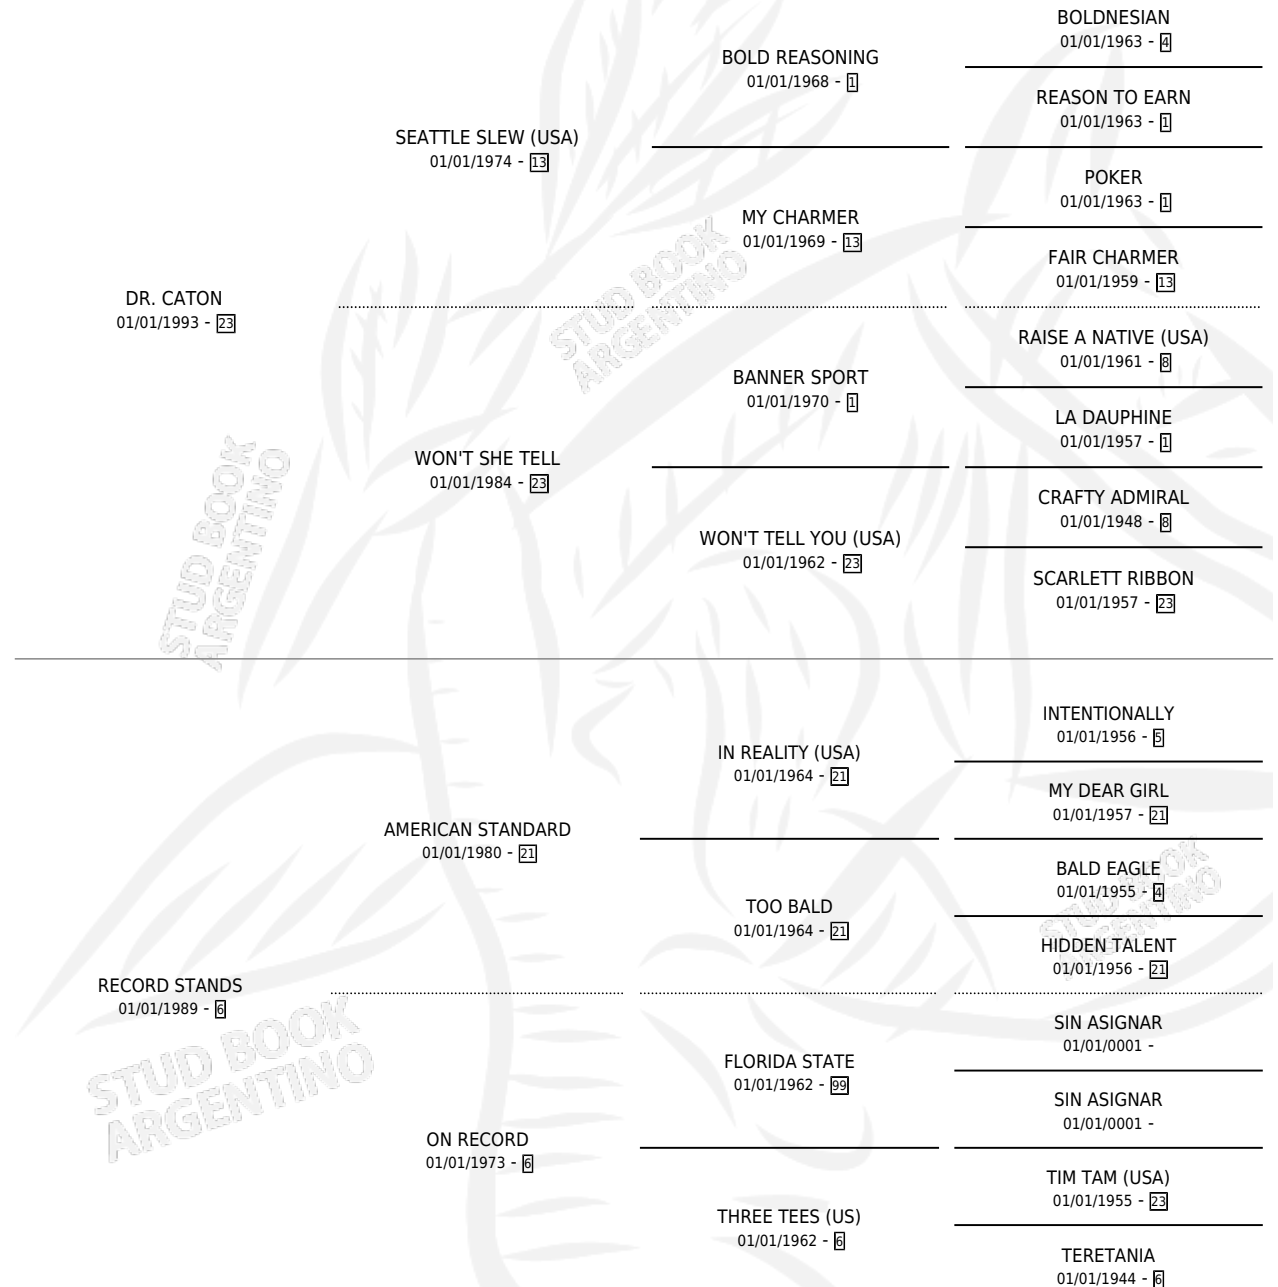

JERRI LYNN (USA)

por DR. CATON y RECORD STANDS por AMERICAN STANDARD

Estados Unidos · Hembra · Zaino Doradillo · SP ·
12/03/2001
Familia 6-d · Volumen web

ESTADO

TIPIFICACIÓN SANGUÍNEA	X
TIPIFICACIÓN POR ADN	✓
PASAPORTE	X
IDENTIFICACIÓN POR MICROCHIP	X
REPRODUCTOR	✓

Lugar de nacimiento: Estados Unidos

Criador: Extranjero

~

HIJOS

	MACHOS	HEMBRAS
3 NACIERON	1	2
3 CORRIERON	1	2
2 GANARON	1	1

0	0	0
GANADORES CL	GANADORES GR	GANADORES G1

PEDIGREE

EXPORTACIÓN / IMPORTACIÓN