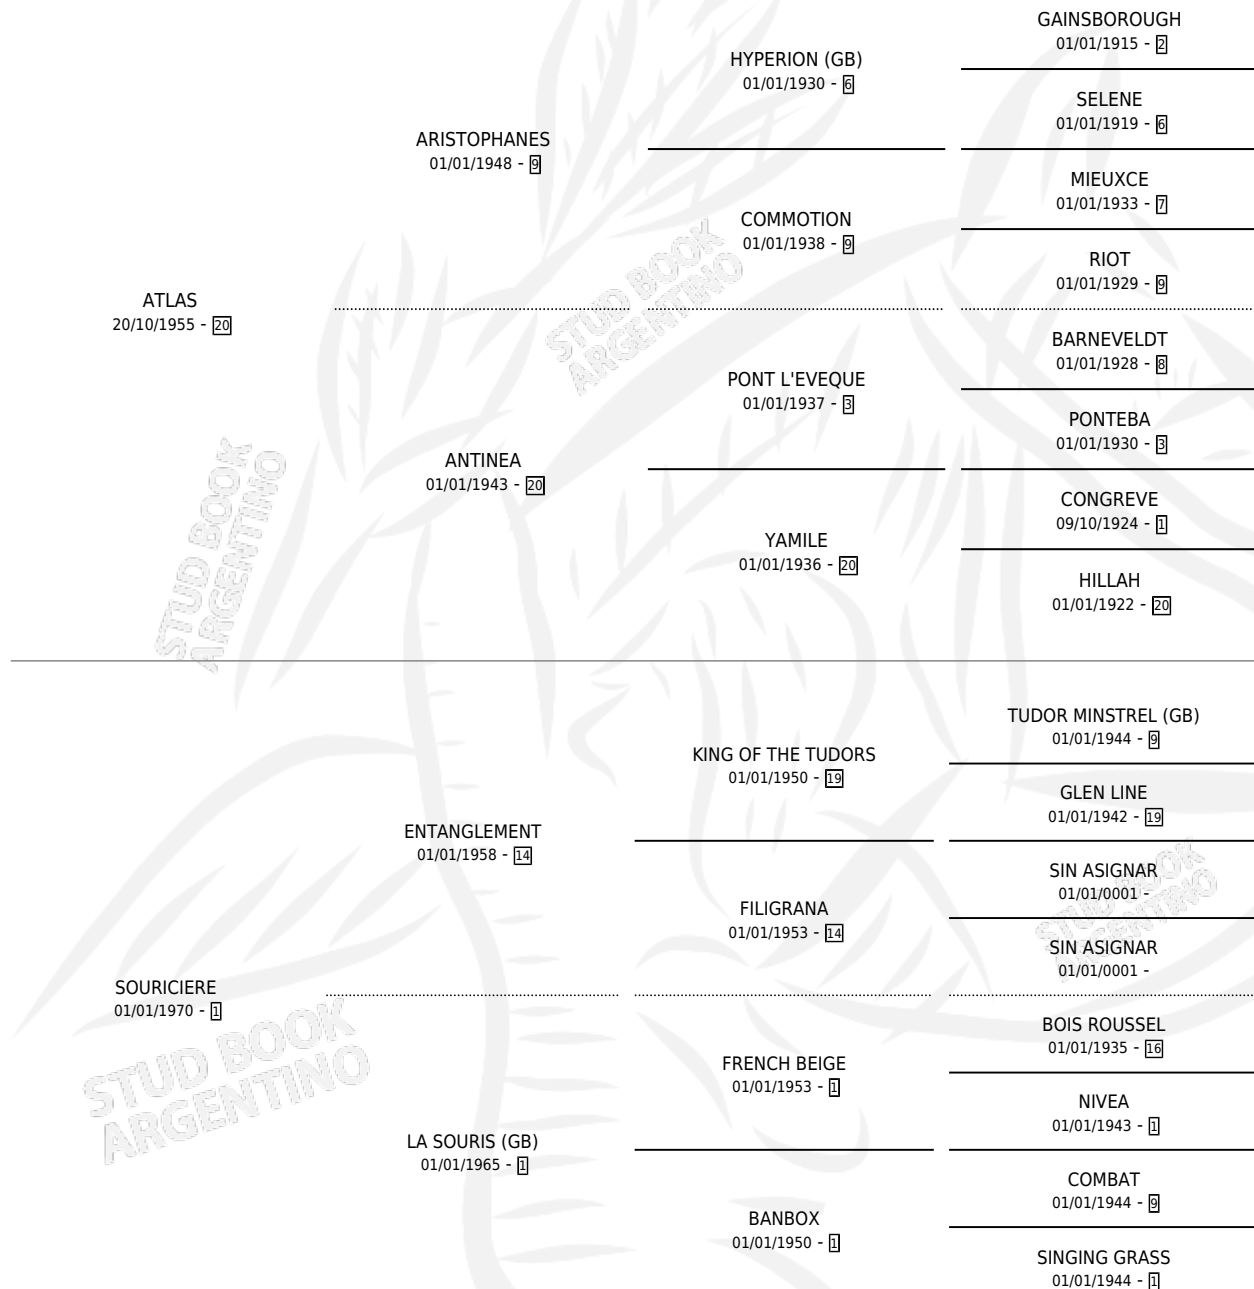

BIAK

por ATLAS y SOURICIERE por ENTANGLEMENT

Argentina · Hembra · Alazan · SP · 01/01/1975
Familia 1-n · Volumen 29

ESTADO

TIPIFICACIÓN SANGUÍNEA	X
TIPIFICACIÓN POR ADN	X
PASAPORTE	X
IDENTIFICACIÓN POR MICROCHIP	X
REPRODUCTOR	✓

Lugar de nacimiento: Campo particular

Criador: Sin dato

~

HIJOS

	MACHOS	HEMBRAS
4 NACIERON	0	4
1 CORRIERON	0	1

SIN ACTUACIONES

PEDIGREE