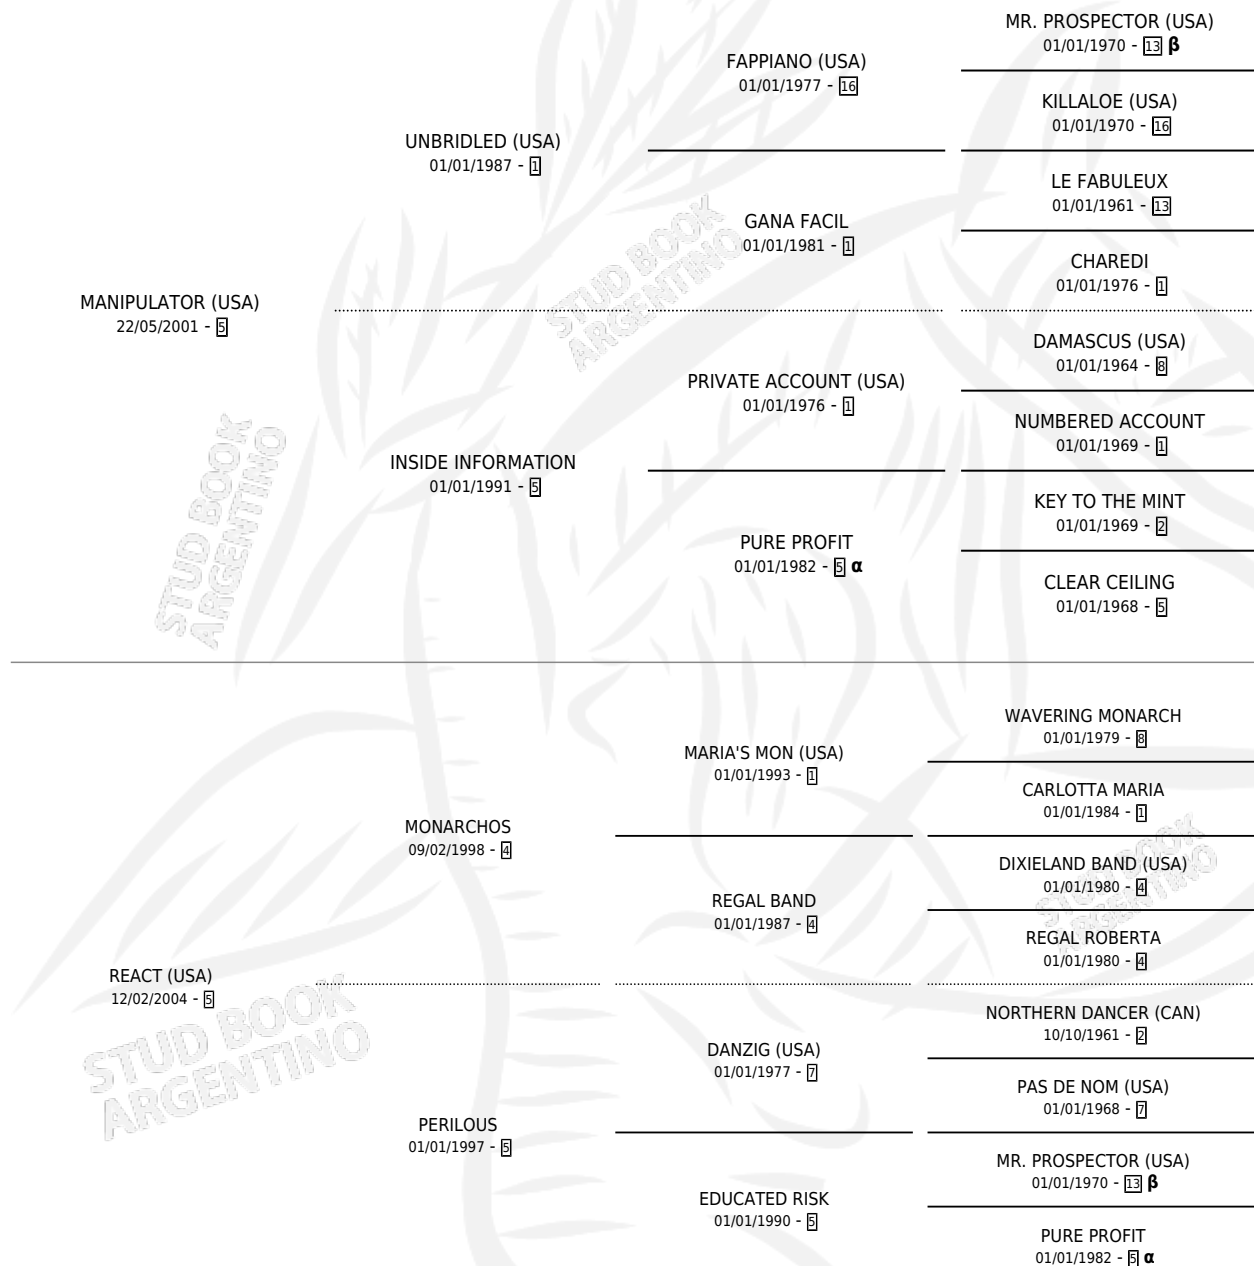

EVILASIO

por **MANIPULATOR (USA)** y **REACT (USA)** por **MONARCHOS**

Argentina · Macho · Tordillo · SP · 22/07/2008
Familia 5-f · Volumen 40

ESTADO

TIPIFICACIÓN SANGUÍNEA	X
TIPIFICACIÓN POR ADN	✓
PASAPORTE	✓
IDENTIFICACIÓN POR MICROCHIP	X
REPRODUCTOR	✓

Lugar de nacimiento: Don Arcangel
Criador: Don Arcangel

~

HIJOS

	MACHOS	HEMBRAS
95 NACIERON	47	48
22 CORRIERON	12	10
7 GANARON	3	4
0 GANADORES CL	0 GANADORES GR	0 GANADORES G1

PEDIGREE

INBREEDING : **α,β**

CAMPAÑA

Solo carreras oficiales de Argentina

POR EDAD

EDAD	CC	1°	2°	3°	4°	5°	NP	CLC	CLG	CLCG1	CLGG1	IMPORTE	GANANCIA / CC
3 AÑOS	5	4	0	0	1	0	0	2	1	2	1	\$382,000	\$76,400
4 AÑOS	2	0	0	0	0	2	0	2	0	1	0	\$12,900	\$6,450
TOTALES	7	4	0	0	1	2	0	4	1	3	1	\$394,900	\$56,414
%		57.1%	0.0%	0.0%	14.3%	28.6%	0.0%	57.1%	25.0%	75.0%	33.3%		