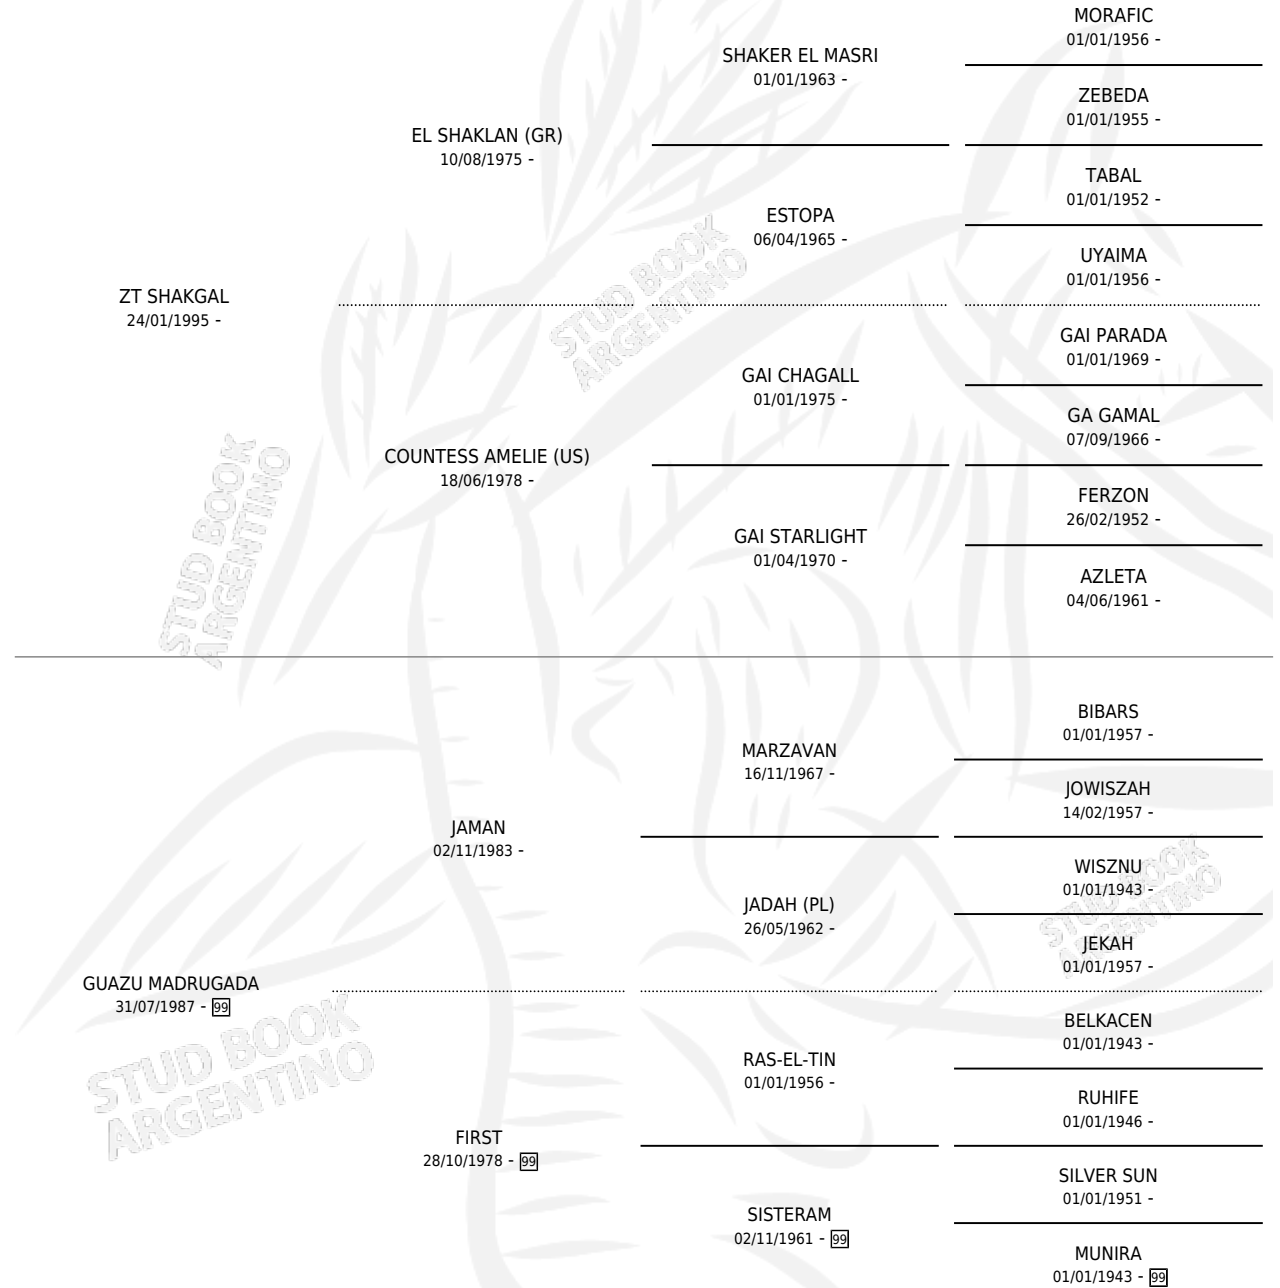

GUAZU SURUBI

por ZT SHAKGAL y GUAZU MADRUGADA por JAMAN

Argentina · Macho · Alazan Tostado · AP · 22/07/2008
Familia 99 · Volumen 40

ESTADO

| | |
|------------------------------|---|
| TIPIFICACIÓN SANGUÍNEA | X |
| TIPIFICACIÓN POR ADN | ✓ |
| PASAPORTE | ✓ |
| IDENTIFICACIÓN POR MICROCHIP | X |
| REPRODUCTOR | ✓ |

Lugar de nacimiento: La Encandilada

Criador: La Encandilada

~

HIJOS

| | MACHOS | HEMBRAS |
|-----------------|--------|---------|
| 12 NACIERON | 4 | 8 |
| SIN ACTUACIONES | | |

PEDIGREE

SERVICIOS PADRILLO

| TEMPORADA | HARAS | SERVICIO | NAC. | EFFECTIVIDAD |
|------------------|----------------|-----------------|-------------|---------------------|
| 2014 | LA ENCANDILADA | 2 | 2 | 100 % |
| 2013 | LA ENCANDILADA | 7 | 5 | 71.43 % |
| 2012 | LA ENCANDILADA | 3 | 3 | 100 % |
| 2012 | LA ENCANDILADA | 1 | 1 | 100 % |
| 2011 | LA ENCANDILADA | 2 | 1 | 50.00 % |