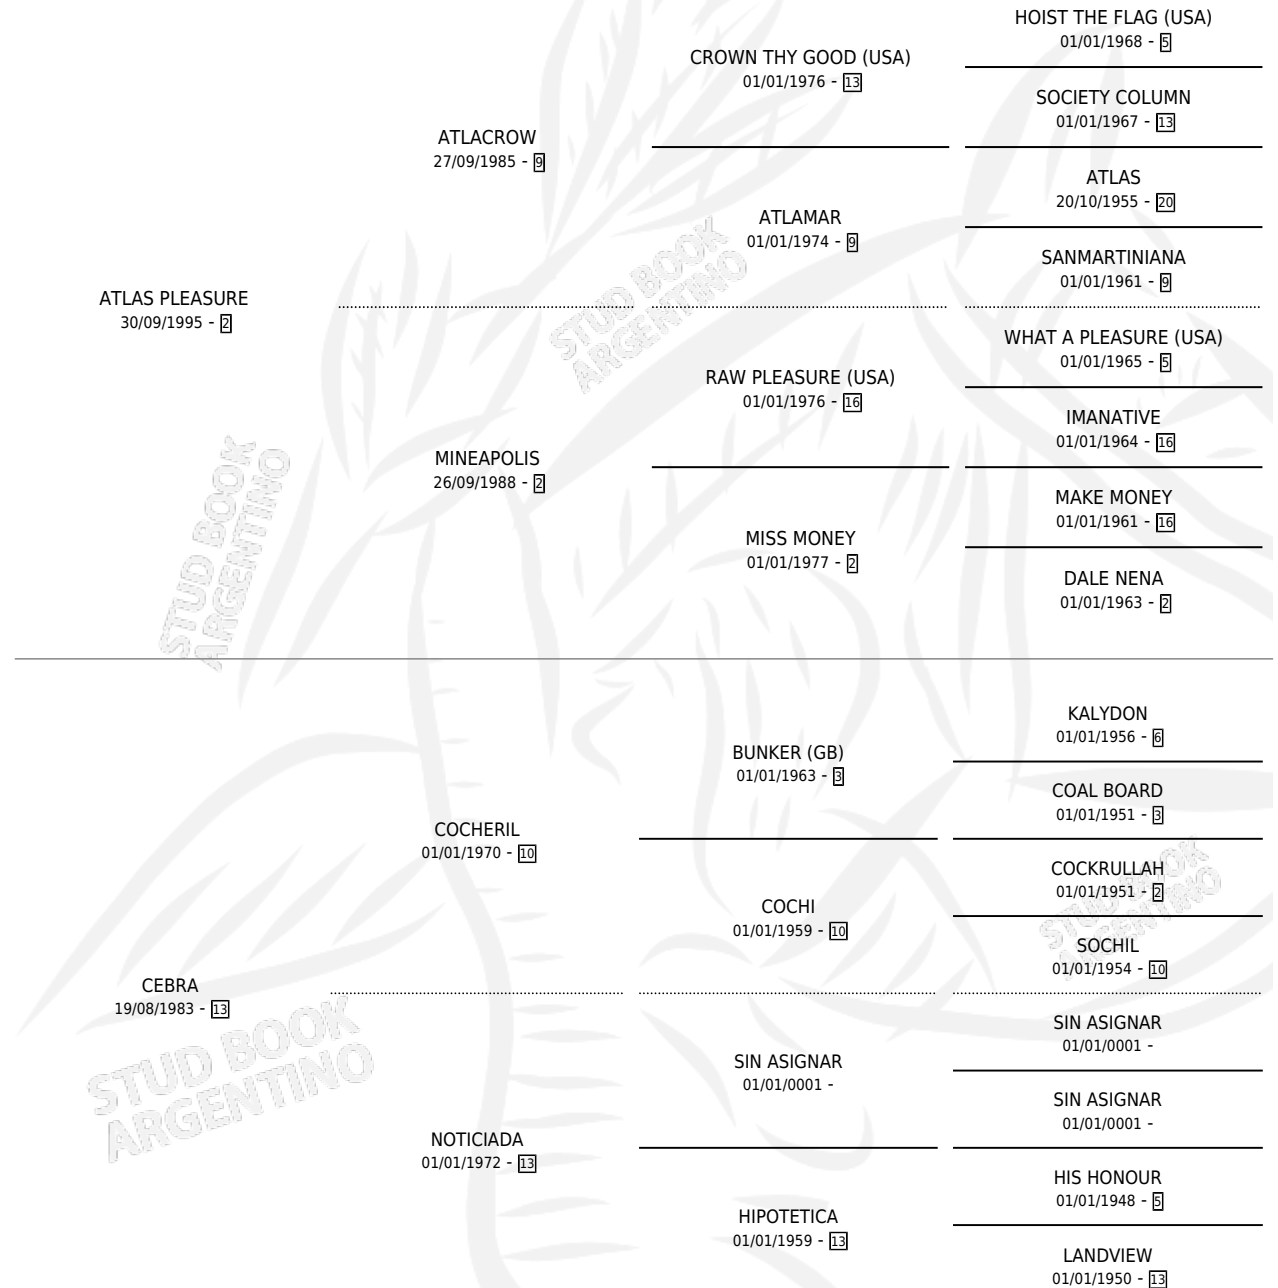

CHERIL

por ATLAS PLEASURE y CEBRA por COCHERIL

Argentina · Hembra · Zaino Colorado · SP · 21/07/2008
Familia 13 · Volumen 40

ESTADO

TIPIFICACIÓN SANGUÍNEA	X
TIPIFICACIÓN POR ADN	✓
PASAPORTE	✓
IDENTIFICACIÓN POR MICROCHIP	✓
REPRODUCTOR	✓

Lugar de nacimiento: Campo particular

Criador: Marichelar Leandro Ariel

PEDIGREE

CAMPAÑA

Solo carreras oficiales de Argentina

POR EDAD

EDAD	CC	1°	2°	3°	4°	5°	NP	CLC	CLG	CLCG1	CLGG1	IMPORTE	GANANCIA / CC
3 AÑOS	1	0	0	0	0	0	1	0	0	0	0	\$0	\$0
4 AÑOS	8	0	0	0	0	1	7	0	0	0	0	\$6,740	\$843
TOTALES	9	0	0	0	0	1	8	0	0	0	0	\$6,740	\$749
%		0.0%	0.0%	0.0%	0.0%	11.1%	88.9%	0.0%	0.0%	0.0%	0.0%		