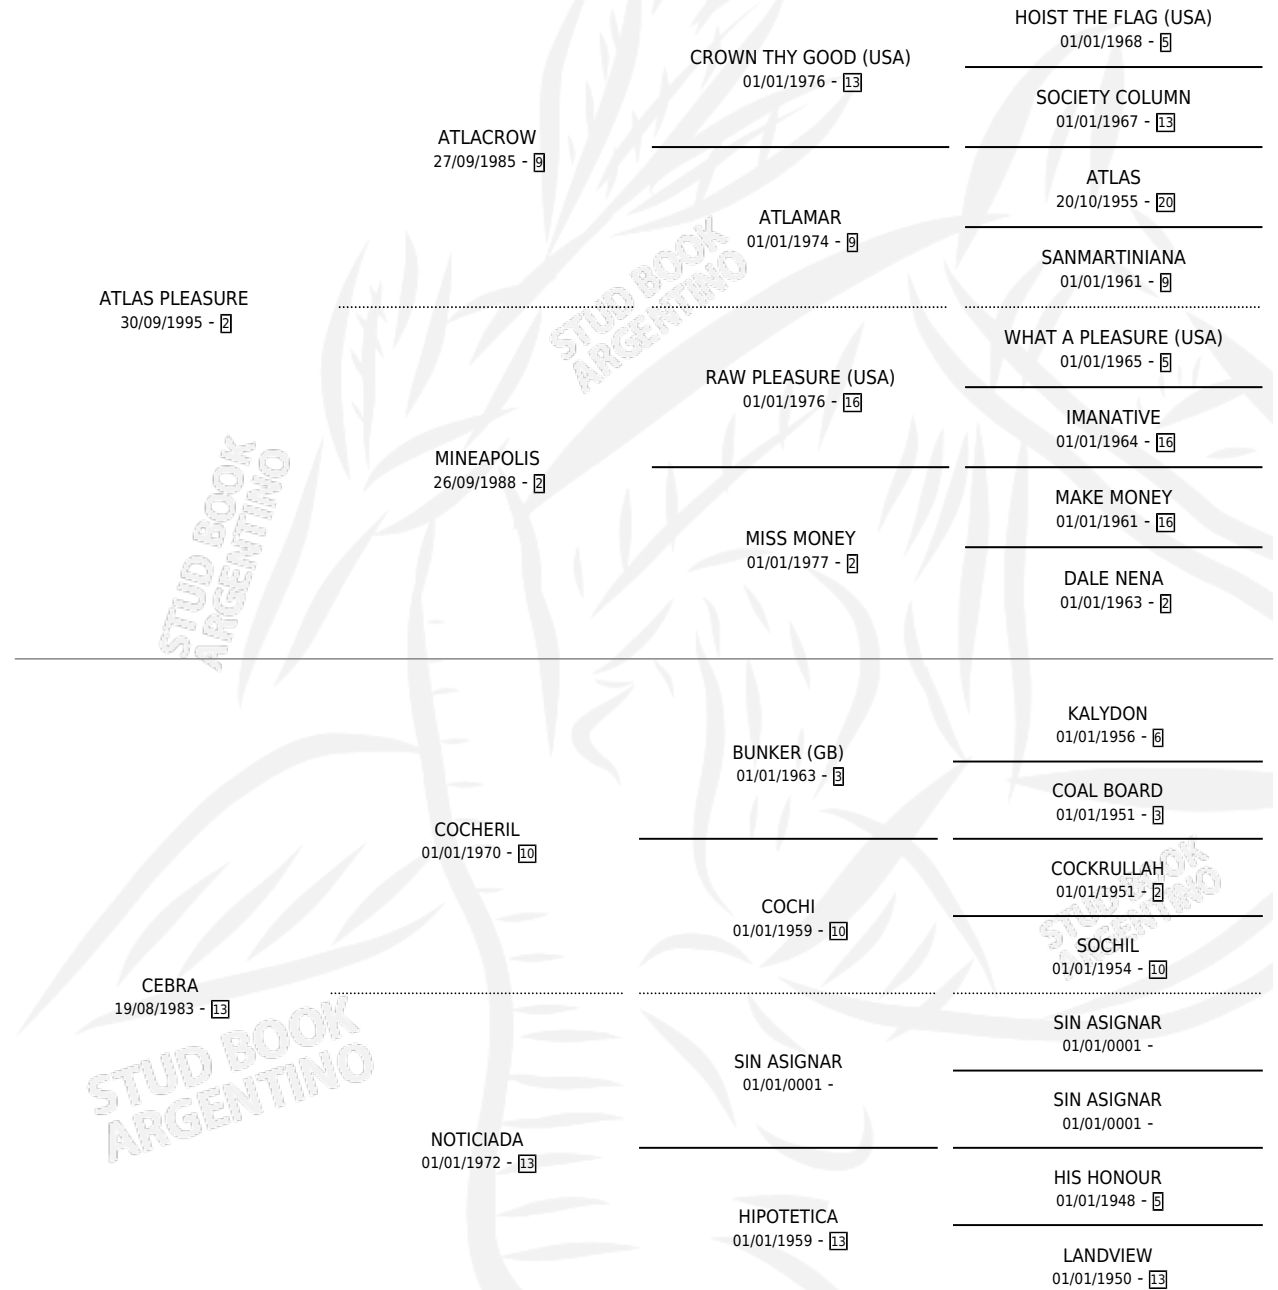

CHERIL

por ATLAS PLEASURE y CEBRA por COCHERIL

Argentina · Hembra · Zaino Colorado · SP · 21/07/2008
Familia 13 · Volumen 40

ESTADO

TIPIFICACIÓN SANGUÍNEA	X
TIPIFICACIÓN POR ADN	✓
PASAPORTE	✓
IDENTIFICACIÓN POR MICROCHIP	✓
REPRODUCTOR	✓

Lugar de nacimiento: Campo particular

Criador: Marichelar Leandro Ariel

PEDIGREE

CAMPAÑA

Solo carreras oficiales de Argentina

POR EDAD

EDAD	CC	1°	2°	3°	4°	5°	NP	CLC	CLG	CLCG1	CLGG1	IMPORTE	GANANCIA / CC
3 AÑOS	1	0	0	0	0	0	1	0	0	0	0	\$0	\$0
4 AÑOS	8	0	0	0	0	1	7	0	0	0	0	\$6,740	\$843
TOTALES	9	0	0	0	0	1	8	0	0	0	0	\$6,740	\$749
%		0.0%	0.0%	0.0%	0.0%	11.1%	88.9%	0.0%	0.0%	0.0%	0.0%		