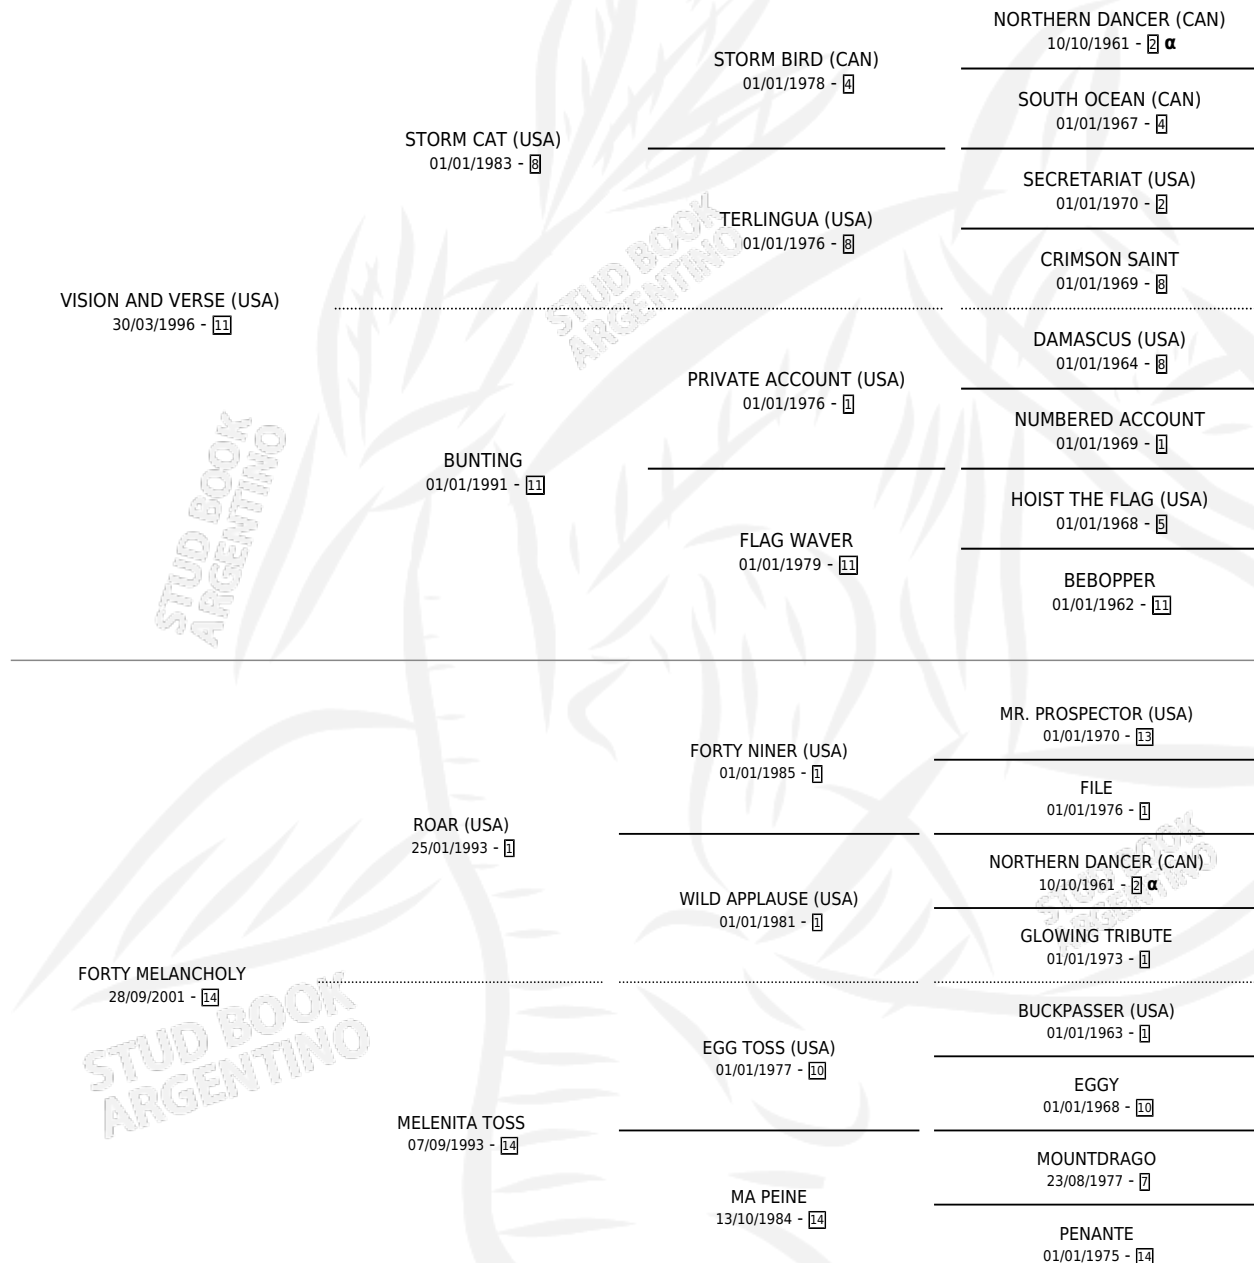

EL FORTY

por **VISION AND VERSE (USA)** y **FORTY MELANCHOLY** por **ROAR (USA)**

Argentina · Macho · Zaino · SP · 14/07/2008
Familia 14-c · Volumen 40

ESTADO

TIPIFICACIÓN SANGUÍNEA	X
TIPIFICACIÓN POR ADN	✓
PASAPORTE	✓
IDENTIFICACIÓN POR MICROCHIP	✓
REPRODUCTOR	X

Lugar de nacimiento: Vacacion
Criador: Ojos Claros S.R.L.

PEDIGREE

INBREEDING : α

EL FORTY

Datos oficiales del Stud Book Argentino

Documento generado el 15/05/2026

studbook.org.ar