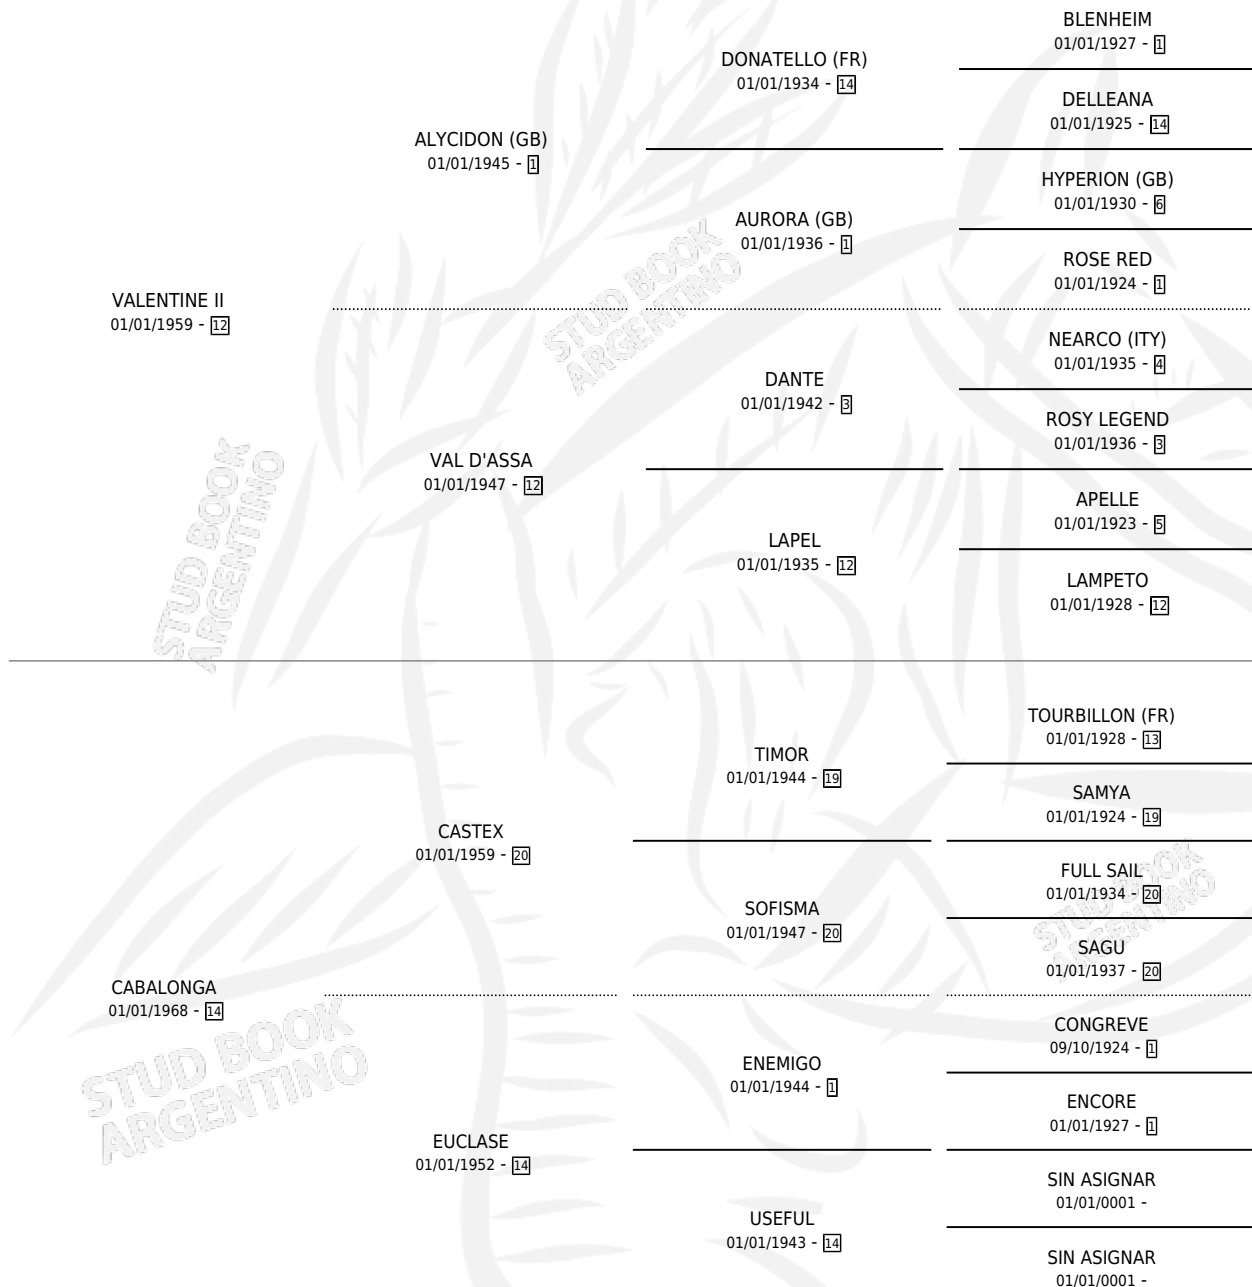

VALIA

por VALENTINE II y CABALONGA por CASTEX

Argentina · Hembra · Zaino · SP · 01/01/1975
Familia 14 · Volumen 29

ESTADO

TIPIFICACIÓN SANGUÍNEA	X
TIPIFICACIÓN POR ADN	X
PASAPORTE	X
IDENTIFICACIÓN POR MICROCHIP	X
REPRODUCTOR	✓

Lugar de nacimiento: Campo particular

Criador: Sin dato

~

HIJOS

	MACHOS	HEMBRAS
2 NACIERON	0	2
SIN ACTUACIONES		

PEDIGREE