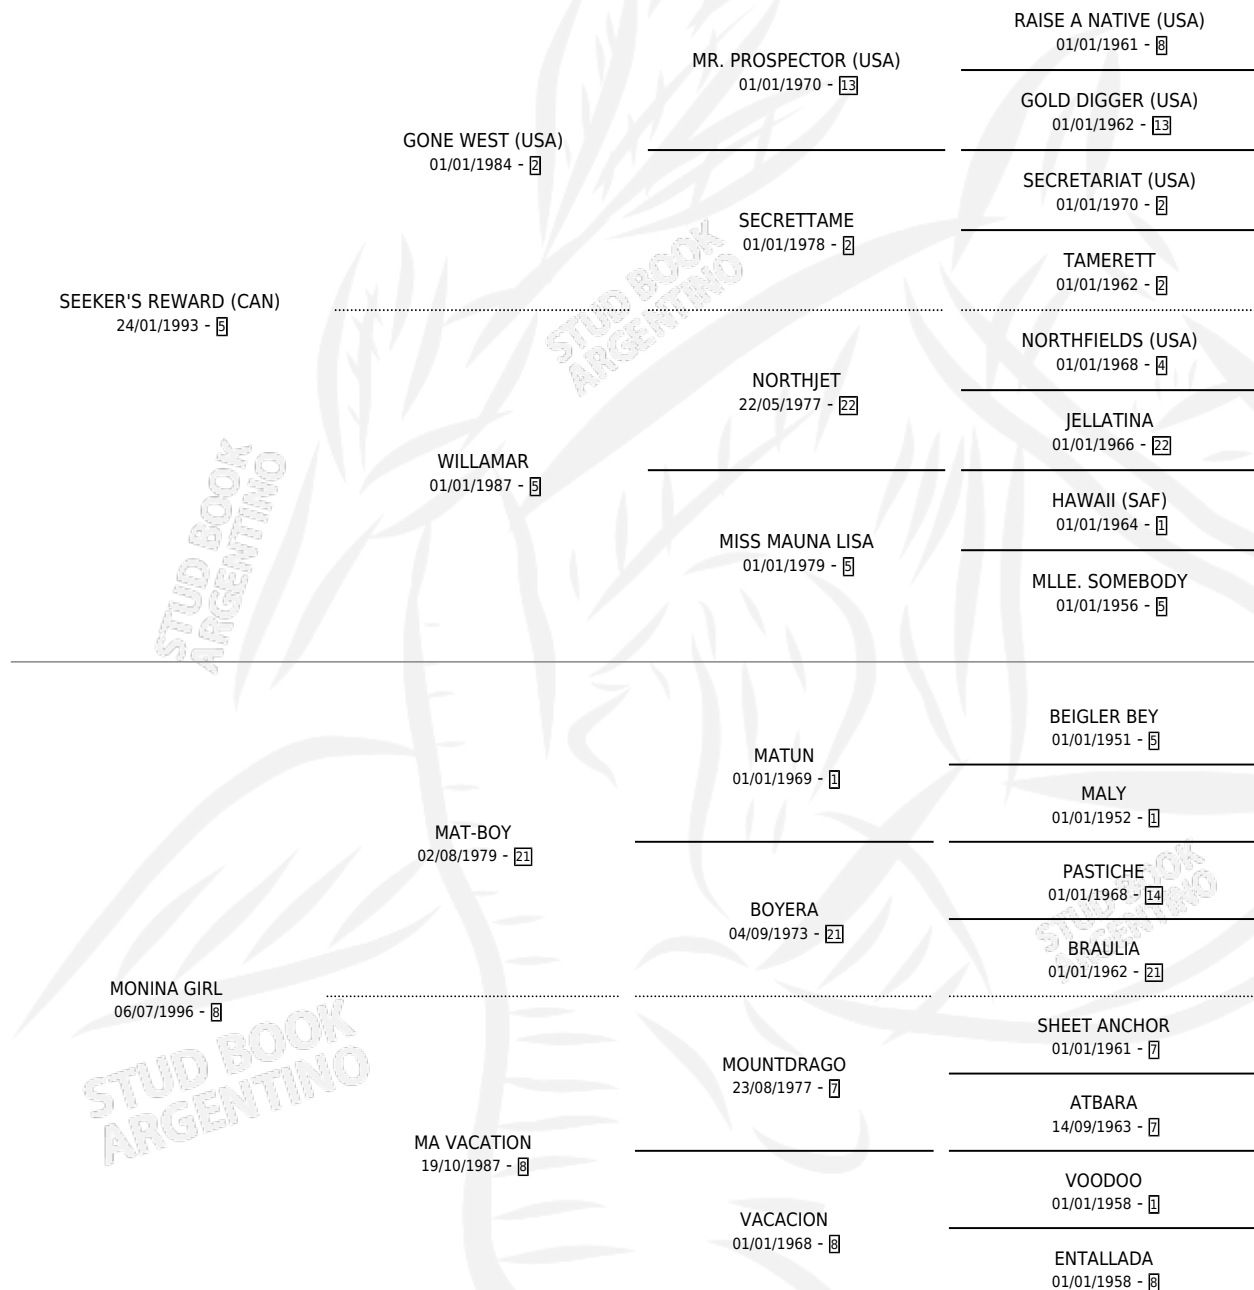

MONEY TREE

por **SEEKER'S REWARD (CAN)** y **MONINA GIRL** por **MAT-BOY**

Argentina · Hembra · Alazan · SP · 17/07/2008
Familia 8-j · Volumen 40

ESTADO

TIPIFICACIÓN SANGUÍNEA	X
TIPIFICACIÓN POR ADN	✓
PASAPORTE	✓
IDENTIFICACIÓN POR MICROCHIP	✓
REPRODUCTOR	✓

Lugar de nacimiento: Santa Maria De Araras
Criador: Santa Maria De Araras

~

HIJOS

	MACHOS	HEMBRAS
4 NACIERON	3	1
2 CORRIERON	2	0
1 GANARON	1	0
0 GANADORES CL	0 GANADORES GR	0 GANADORES G1

PEDIGREE

CAMPAÑA

Solo carreras oficiales de Argentina