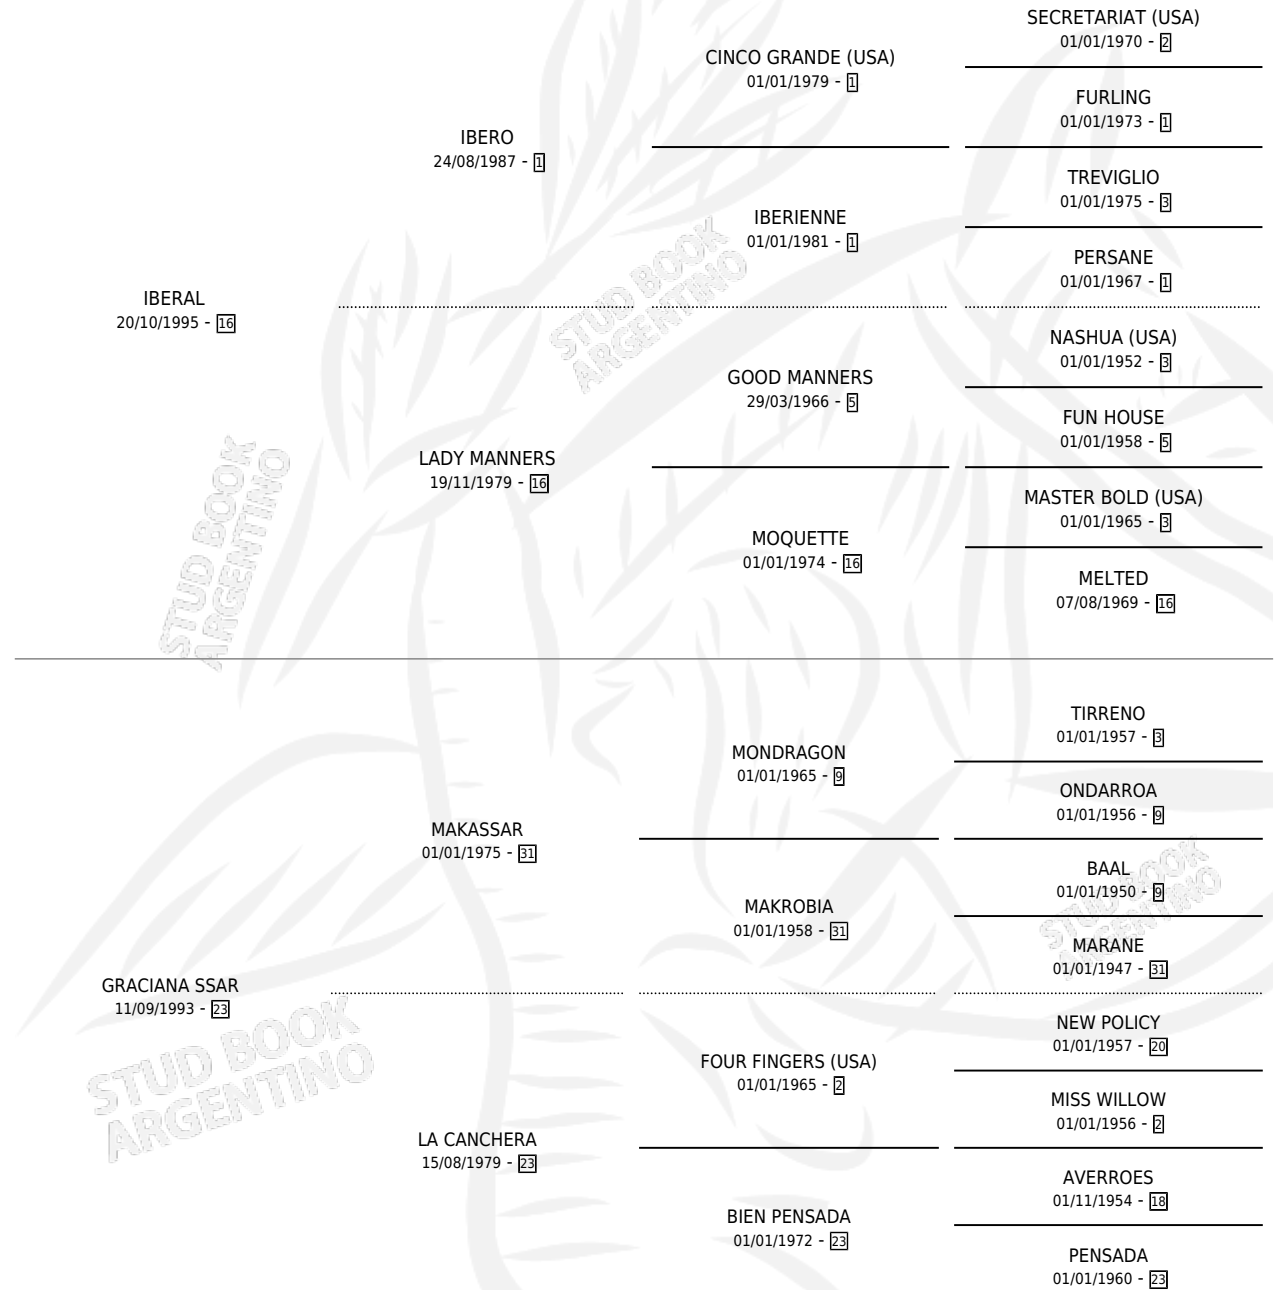

MALCABER

por **IBERAL** y **GRACIANA SSAR** por **MAKASSAR**

Argentina · Macho · Alazan · SP · 03/07/2008
Familia 23-a · Volumen 40

ESTADO

TIPIFICACIÓN SANGUÍNEA	X
TIPIFICACIÓN POR ADN	✓
PASAPORTE	✓
IDENTIFICACIÓN POR MICROCHIP	✓
REPRODUCTOR	X

Lugar de nacimiento: Soy Pepe

Criador: Soy Pepe

PEDIGREE

CAMPAÑA

Solo carreras oficiales de Argentina

POR EDAD

EDAD	CC	1°	2°	3°	4°	5°	NP	CLC	CLG	CLCG1	CLGG1	IMPORTE	GANANCIA / CC
4 AÑOS	6	0	0	0	0	0	6	0	0	0	0	\$0	\$0
TOTALES	6	0	0	0	0	0	6	0	0	0	0	\$0	\$0
%		0.0%	0.0%	0.0%	0.0%	0.0%	100%	0.0%	0.0%	0.0%	0.0%		