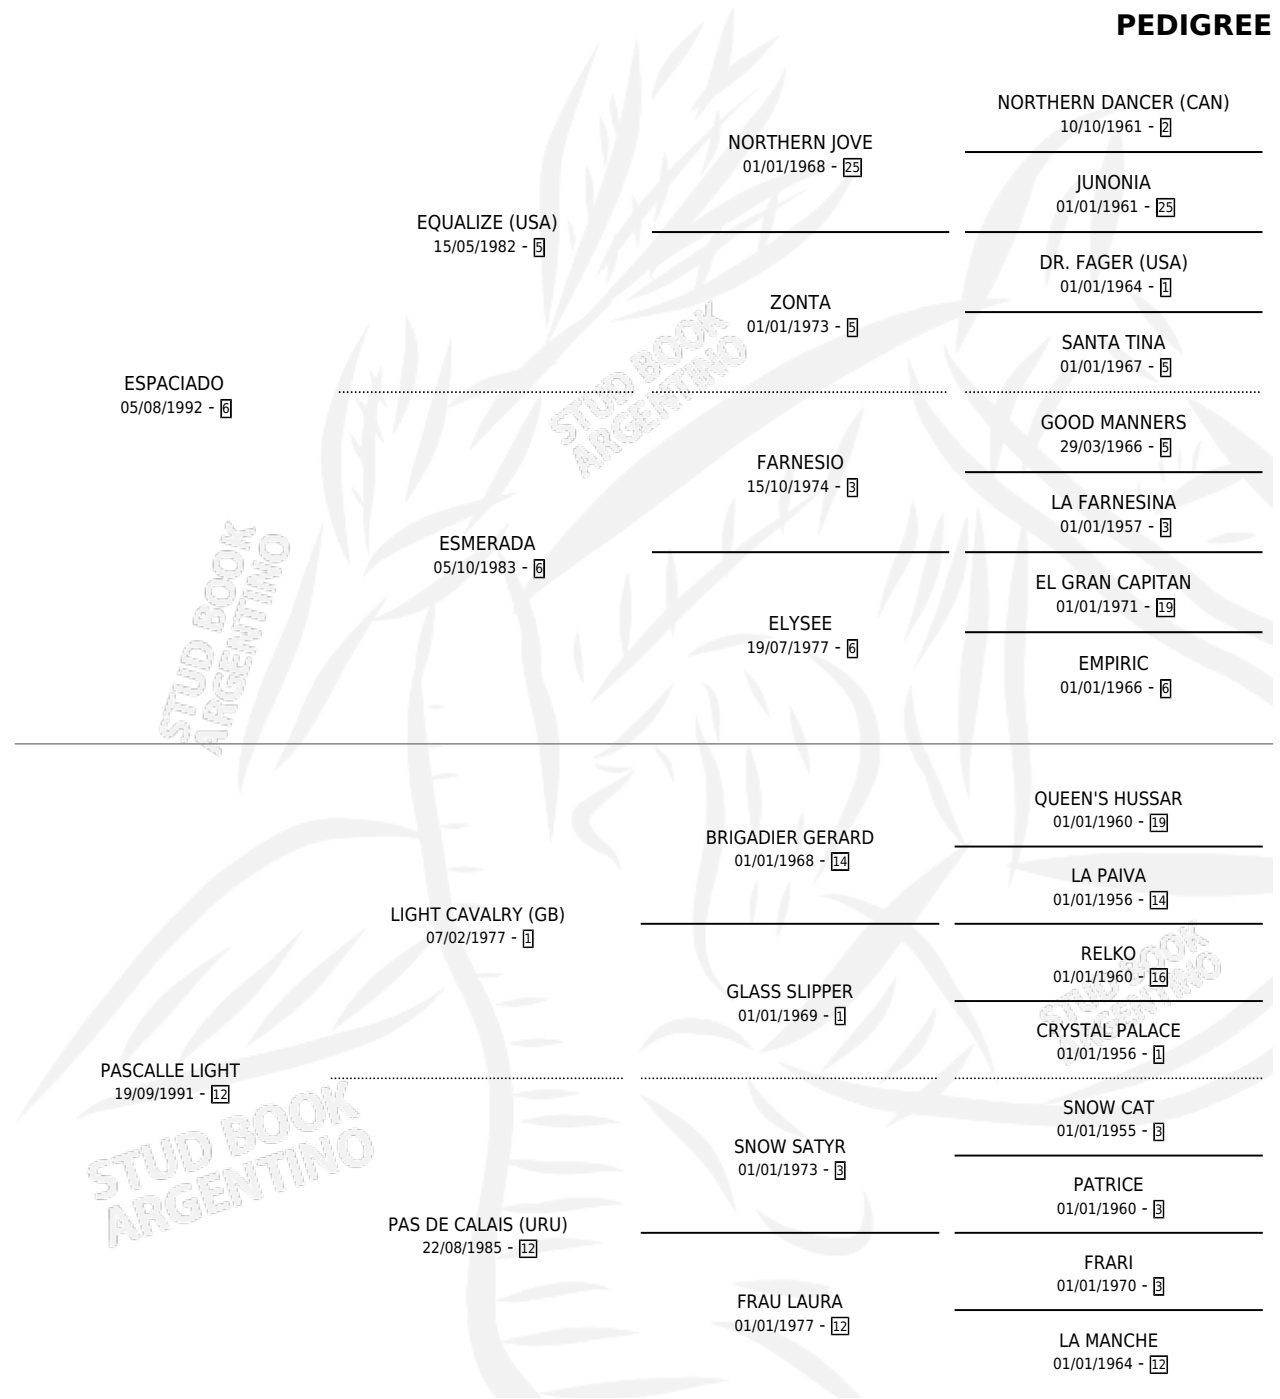

PASCALINA SPA

por **ESPACIADO** y **PASCALLE LIGHT** por **LIGHT CAVALRY** (GB)

Argentina · Hembra · Zaino · SP · 26/07/2008
Familia 12-d · Volumen 40

ESTADO

TIPIFICACIÓN SANGUÍNEA	X
TIPIFICACIÓN POR ADN	✓
PASAPORTE	✓
IDENTIFICACIÓN POR MICROCHIP	✓
REPRODUCTOR	X

Lugar de nacimiento: Vadarkblar

Criador: Vadarkblar

PEDIGREE