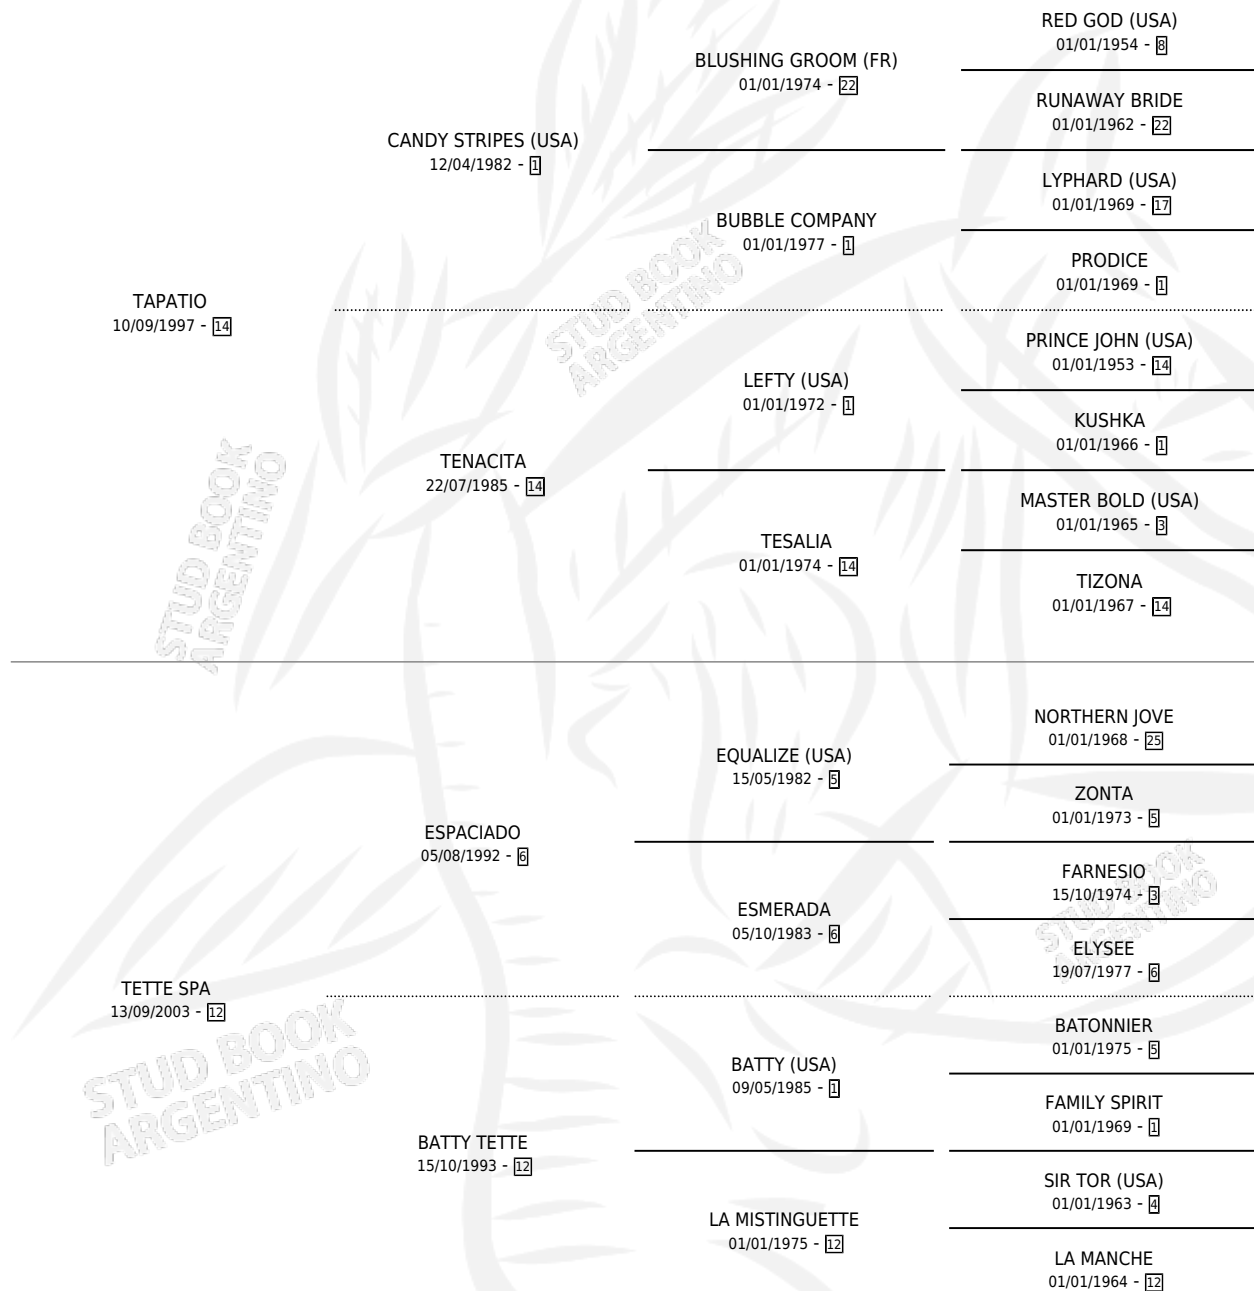

TIA TETTE

por TAPATIO y TETTE SPA por ESPACIADO

Argentina · Hembra · Alazan · SP · 20/07/2008
Familia 12-d · Volumen 40

ESTADO

| | |
|------------------------------|---|
| TIPIFICACIÓN SANGUÍNEA | X |
| TIPIFICACIÓN POR ADN | X |
| PASAPORTE | X |
| IDENTIFICACIÓN POR MICROCHIP | X |
| REPRODUCTOR | X |

Lugar de nacimiento: Vadarkblar

Criador: Vadarkblar

PEDIGREE

TIA TETTE

Datos oficiales del Stud Book Argentino

Documento generado el 12/05/2026

studbook.org.ar