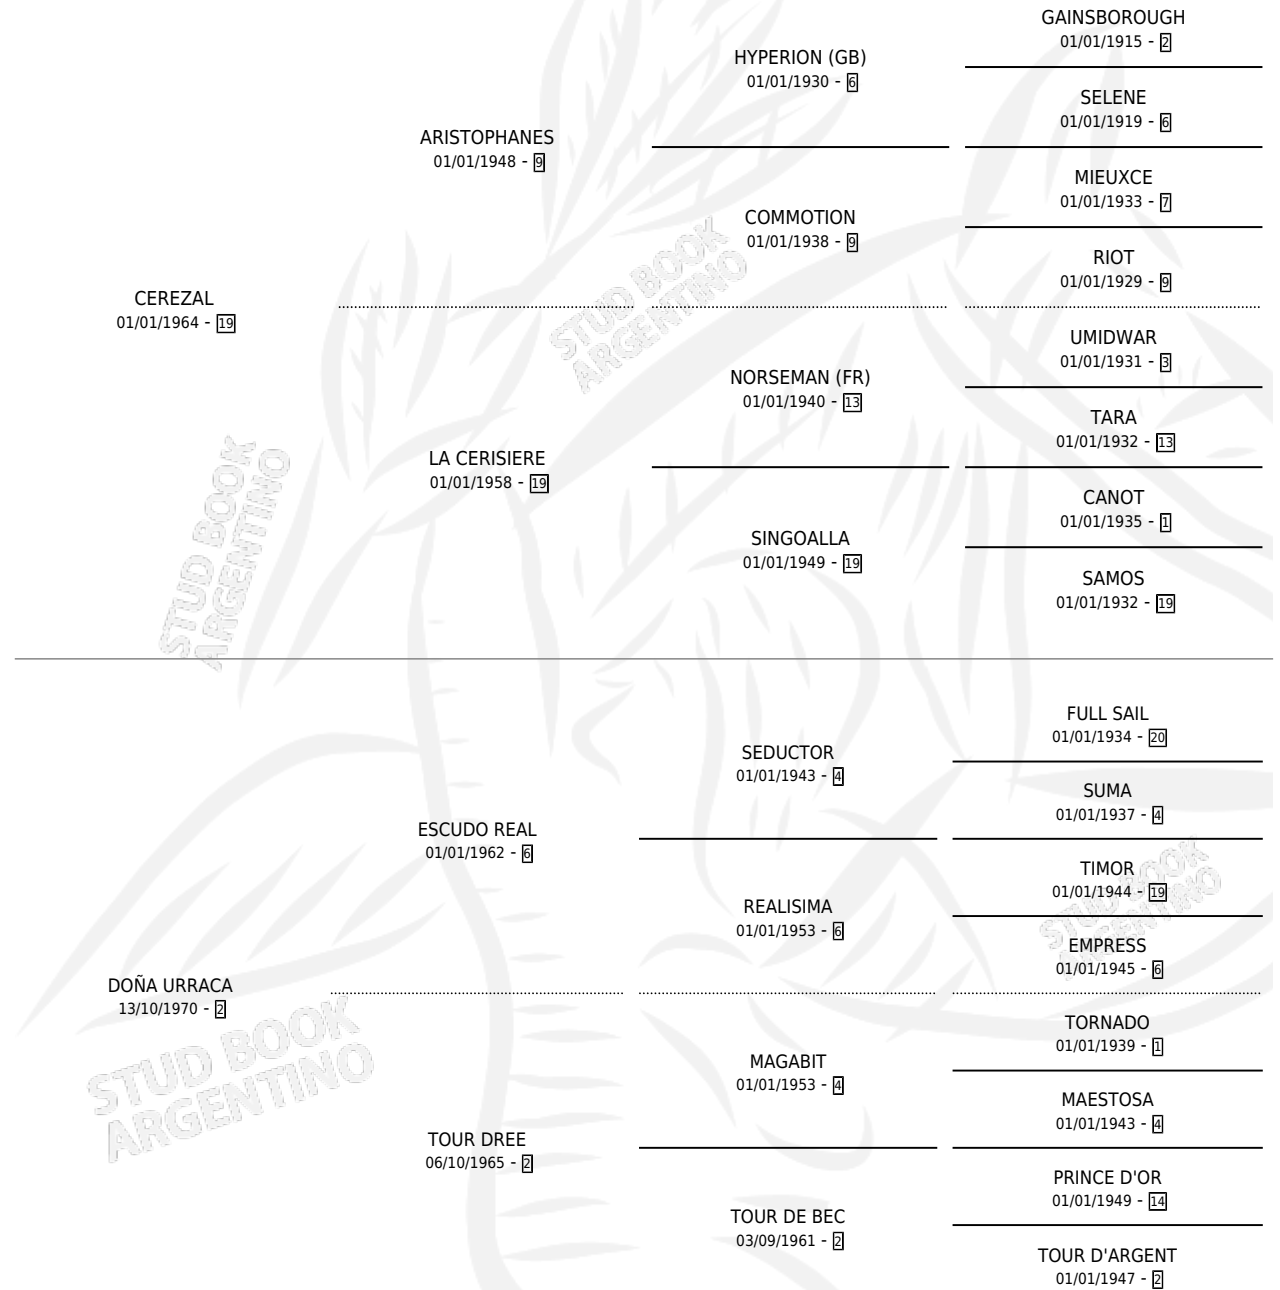

DON CEREZA

por CEREZAL y DOÑA URRACA por ESCUDO REAL

Argentina · Macho · Alazan · SP · 15/10/1975
Familia 2-s · Volumen 29

ESTADO

TIPIFICACIÓN SANGUÍNEA	X
TIPIFICACIÓN POR ADN	X
PASAPORTE	X
IDENTIFICACIÓN POR MICROCHIP	X
REPRODUCTOR	X

Lugar de nacimiento: Campo particular

Criador: Sin dato

PEDIGREE