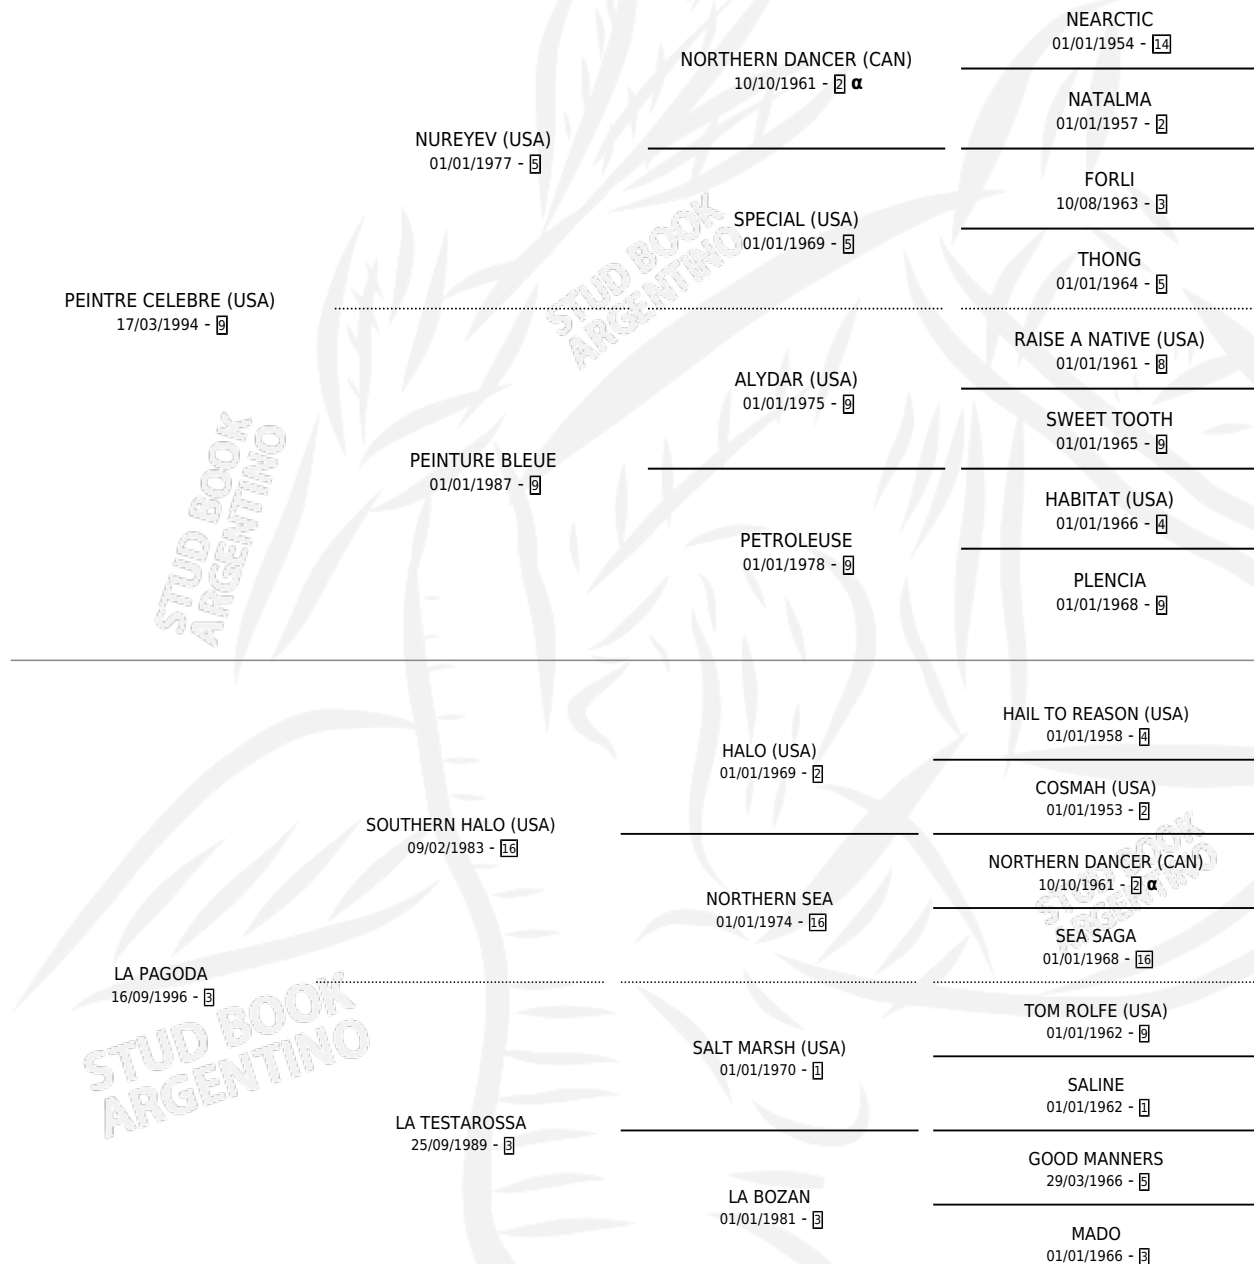

LITTLE PASSION

por PEINTRE CELEBRE (USA) y LA PAGODA por
SOUTHERN HALO (USA)

Argentina · Hembra · Alazan · SP · 27/07/2008
Familia 3-h · Volumen 40

ESTADO

TIPIFICACIÓN SANGUÍNEA	X
TIPIFICACIÓN POR ADN	✓
PASAPORTE	✓
IDENTIFICACIÓN POR MICROCHIP	✓
REPRODUCTOR	✓

Lugar de nacimiento: Orilla Del Monte

Criador: Orilla Del Monte

~

HIJOS

	MACHOS	HEMBRAS
9 NACIERON	6	3
3 CORRIERON	3	0
1 GANARON	1	0
0 GANADORES CL	0 GANADORES GR	0 GANADORES G1

PEDIGREE

INBREEDING : α

CAMPAÑA

Solo carreras oficiales de Argentina

POR EDAD

EDAD	CC	1°	2°	3°	4°	5°	NP	CLC	CLG	CLCG1	CLGG1	IMPORTE	GANANCIA / CC
2 AÑOS	2	0	0	0	0	0	2	0	0	0	0	\$0	\$0
TOTALES	2	0	0	0	0	0	2	0	0	0	0	\$0	\$0
%		0.0%	0.0%	0.0%	0.0%	0.0%	100%	0.0%	0.0%	0.0%	0.0%		