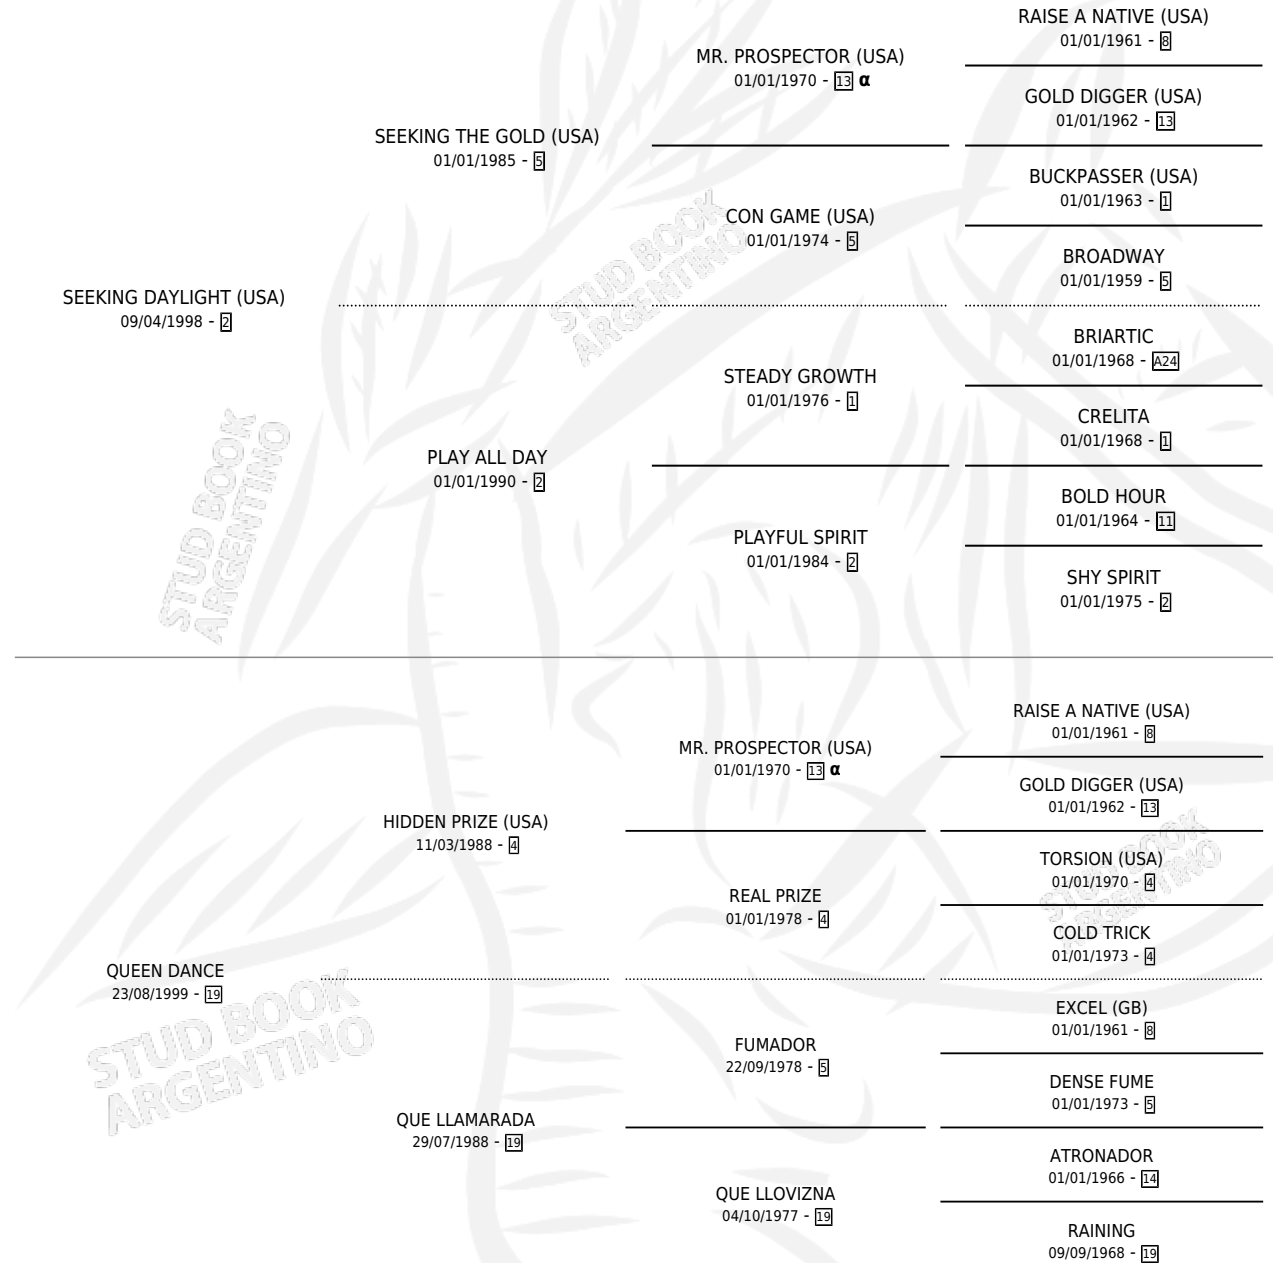

QUARTIER MICE

por **SEEKING DAYLIGHT (USA)** y **QUEEN DANCE** por
HIDDEN PRIZE (USA)

Argentina · Macho · Zaino · SP · 19/07/2008
Familia 19-c · Volumen 40

ESTADO

TIPIFICACIÓN SANGUÍNEA	X
TIPIFICACIÓN POR ADN	✓
PASAPORTE	✓
IDENTIFICACIÓN POR MICROCHIP	✓
REPRODUCTOR	X

Lugar de nacimiento: Orilla Del Monte
Criador: Orilla Del Monte

PEDIGREE

INBREEDING : α

CAMPAÑA

Solo carreras oficiales de Argentina

POR EDAD

EDAD	CC	1°	2°	3°	4°	5°	NP	CLC	CLG	CLCG1	CLGG1	IMPORTE	GANANCIA / CC
3 AÑOS	1	0	0	0	0	0	1	0	0	0	0	\$0	\$0
TOTALES	1	0	0	0	0	0	1	0	0	0	0	\$0	\$0
%		0.0%	0.0%	0.0%	0.0%	0.0%	100%	0.0%	0.0%	0.0%	0.0%		