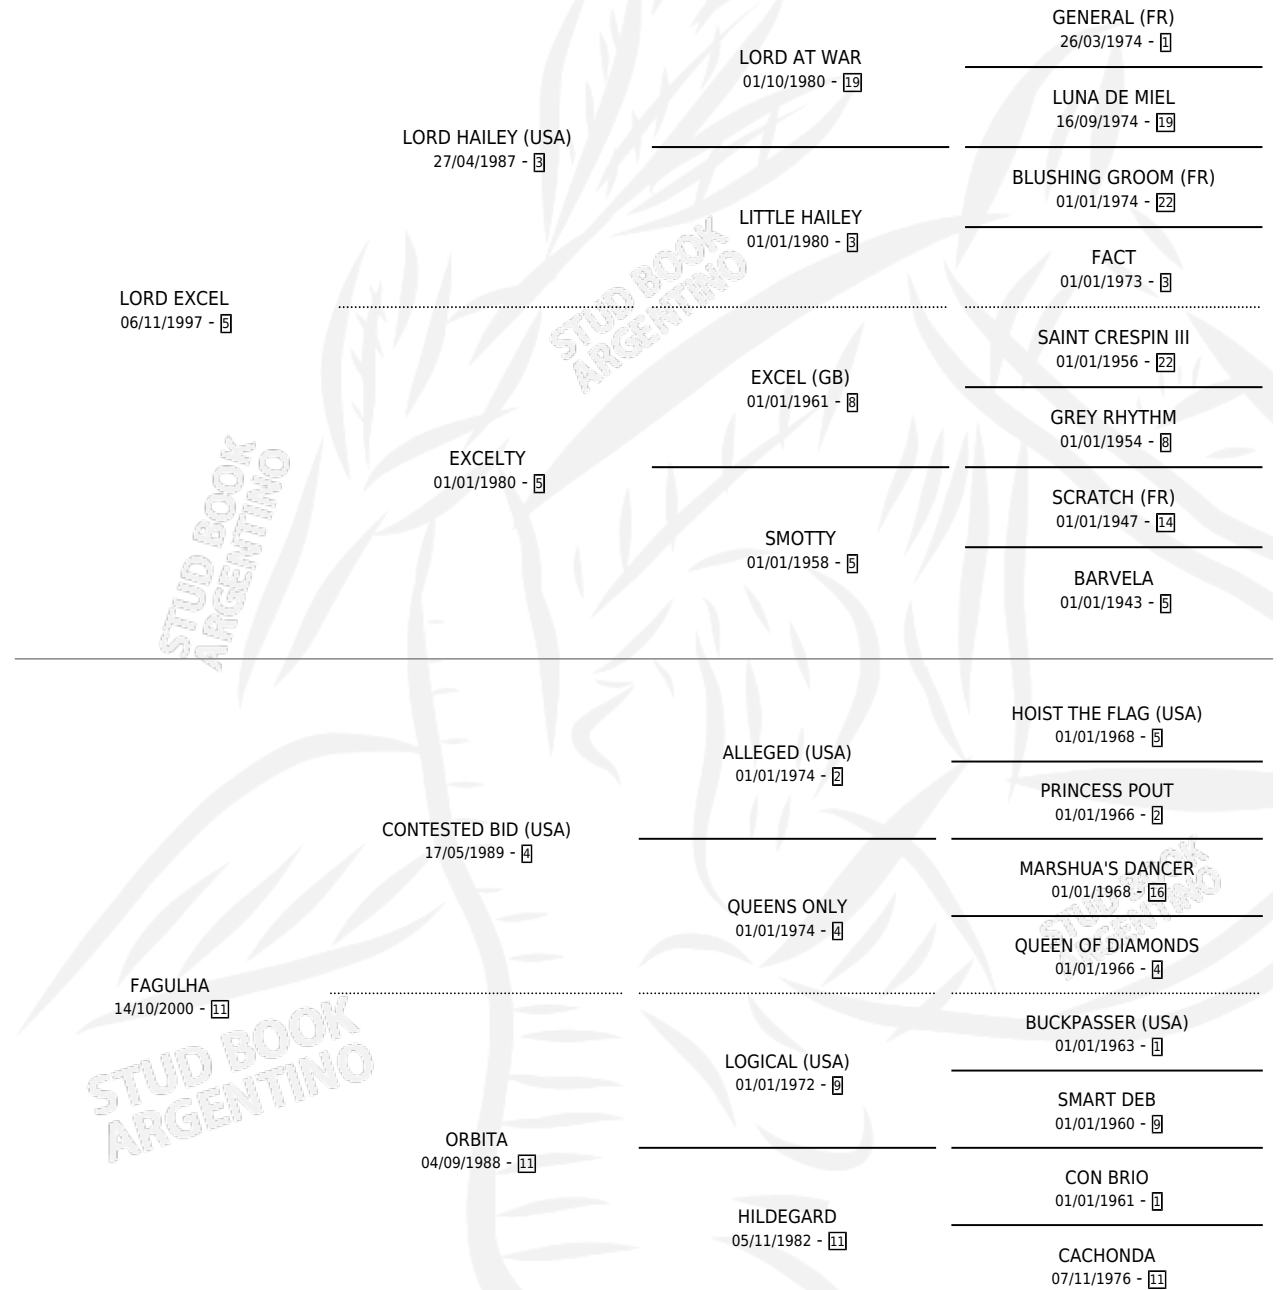

FAGULADO

por LORD EXCEL y FAGULHA por CONTESTED BID (USA)

Argentina · Macho · Zaino · SP · 29/07/2008
Familia 11-g · Volumen 40

ESTADO

TIPIFICACIÓN SANGUÍNEA	X
TIPIFICACIÓN POR ADN	✓
PASAPORTE	✓
IDENTIFICACIÓN POR MICROCHIP	✓
REPRODUCTOR	X

Lugar de nacimiento: Don Jesus
Criador: Agropecuaria Pajas Blancas S. R. L.

PEDIGREE

FAGULADO

Datos oficiales del Stud Book Argentino

Documento generado el 27/04/2026

studbook.org.ar