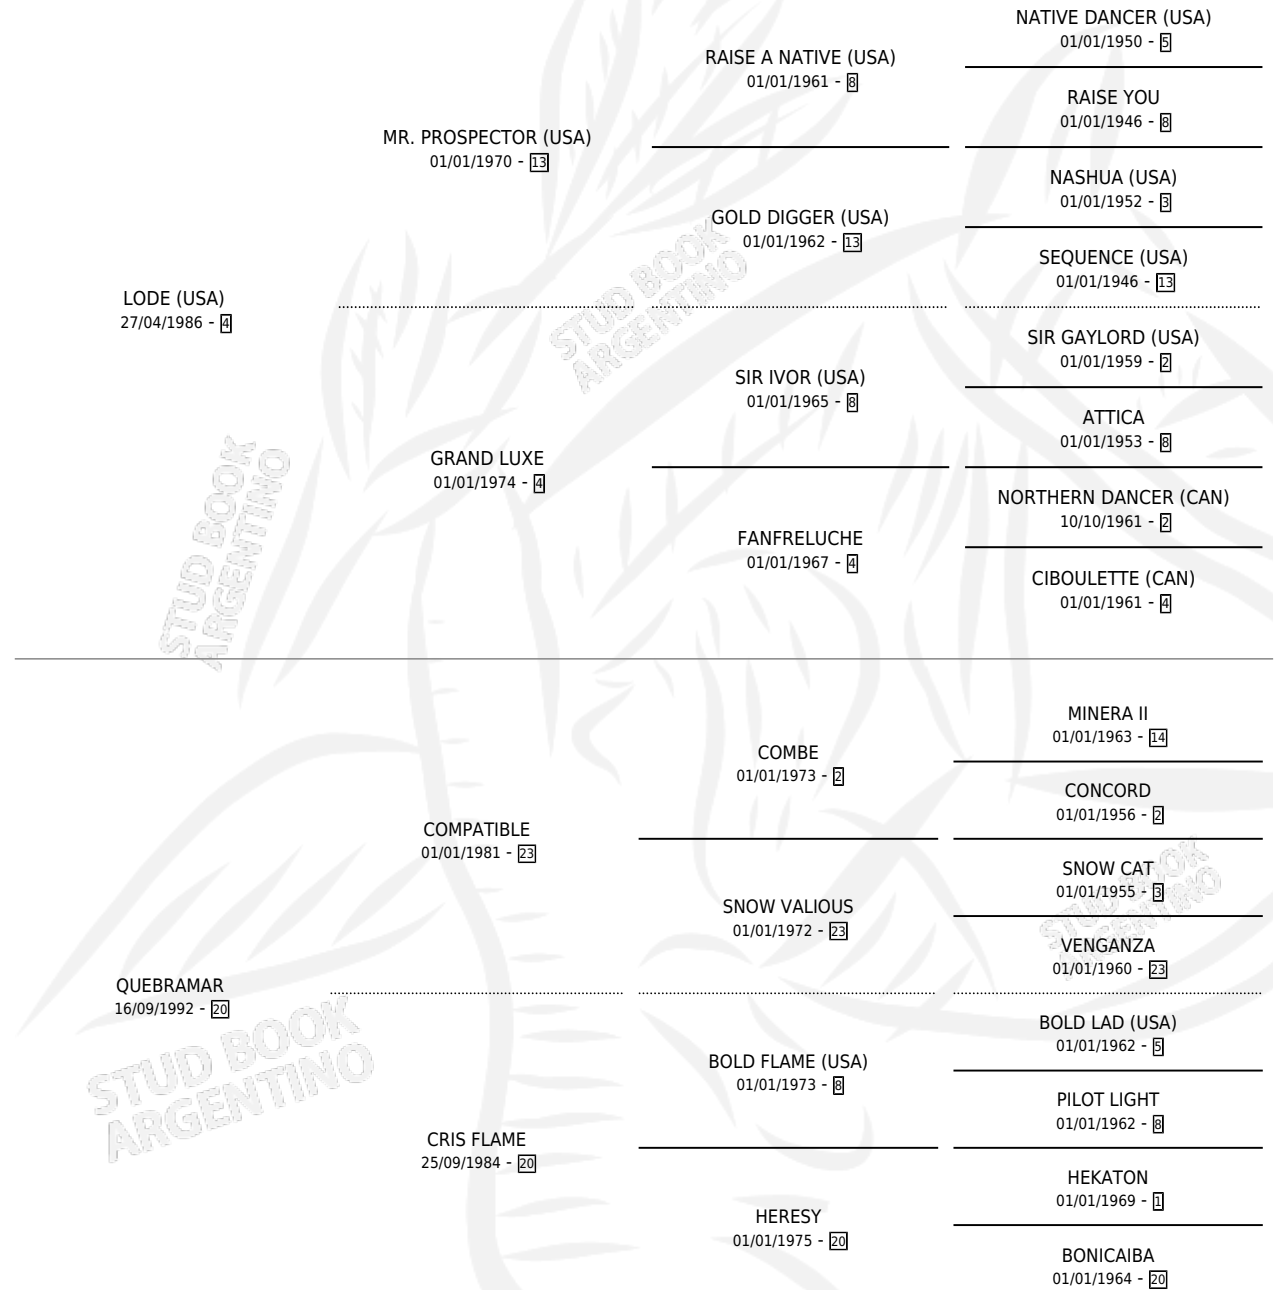

QUESTI GIORNI

por **LODE (USA)** y **QUEBRAMAR** por **COMPATIBLE**

Argentina · Macho · Zaino Colorado · SP · 11/07/2008
Familia 20-d · Volumen 40

ESTADO

TIPIFICACIÓN SANGUÍNEA	X
TIPIFICACIÓN POR ADN	✓
PASAPORTE	✓
IDENTIFICACIÓN POR MICROCHIP	✓
REPRODUCTOR	X

Lugar de nacimiento: Santa Maria De Araras

Criador: Santa Maria De Araras

PEDIGREE

CAMPAÑA

Solo carreras oficiales de Argentina

POR EDAD

EDAD	CC	1°	2°	3°	4°	5°	NP	CLC	CLG	CLCG1	CLGG1	IMPORTE	GANANCIA / CC
4 AÑOS	2	0	0	0	2	0	0	0	0	0	0	\$6,950	\$3,475
5 AÑOS	4	0	1	1	0	2	0	0	0	0	0	\$20,150	\$5,038
6 AÑOS	5	2	0	0	0	1	2	0	0	0	0	\$27,000	\$5,400
TOTALES	11	2	1	1	2	3	2	0	0	0	0	\$54,100	\$4,918
%		18.2%	9.1%	9.1%	18.2%	27.3%	18.2%	0.0%	0.0%	0.0%	0.0%		