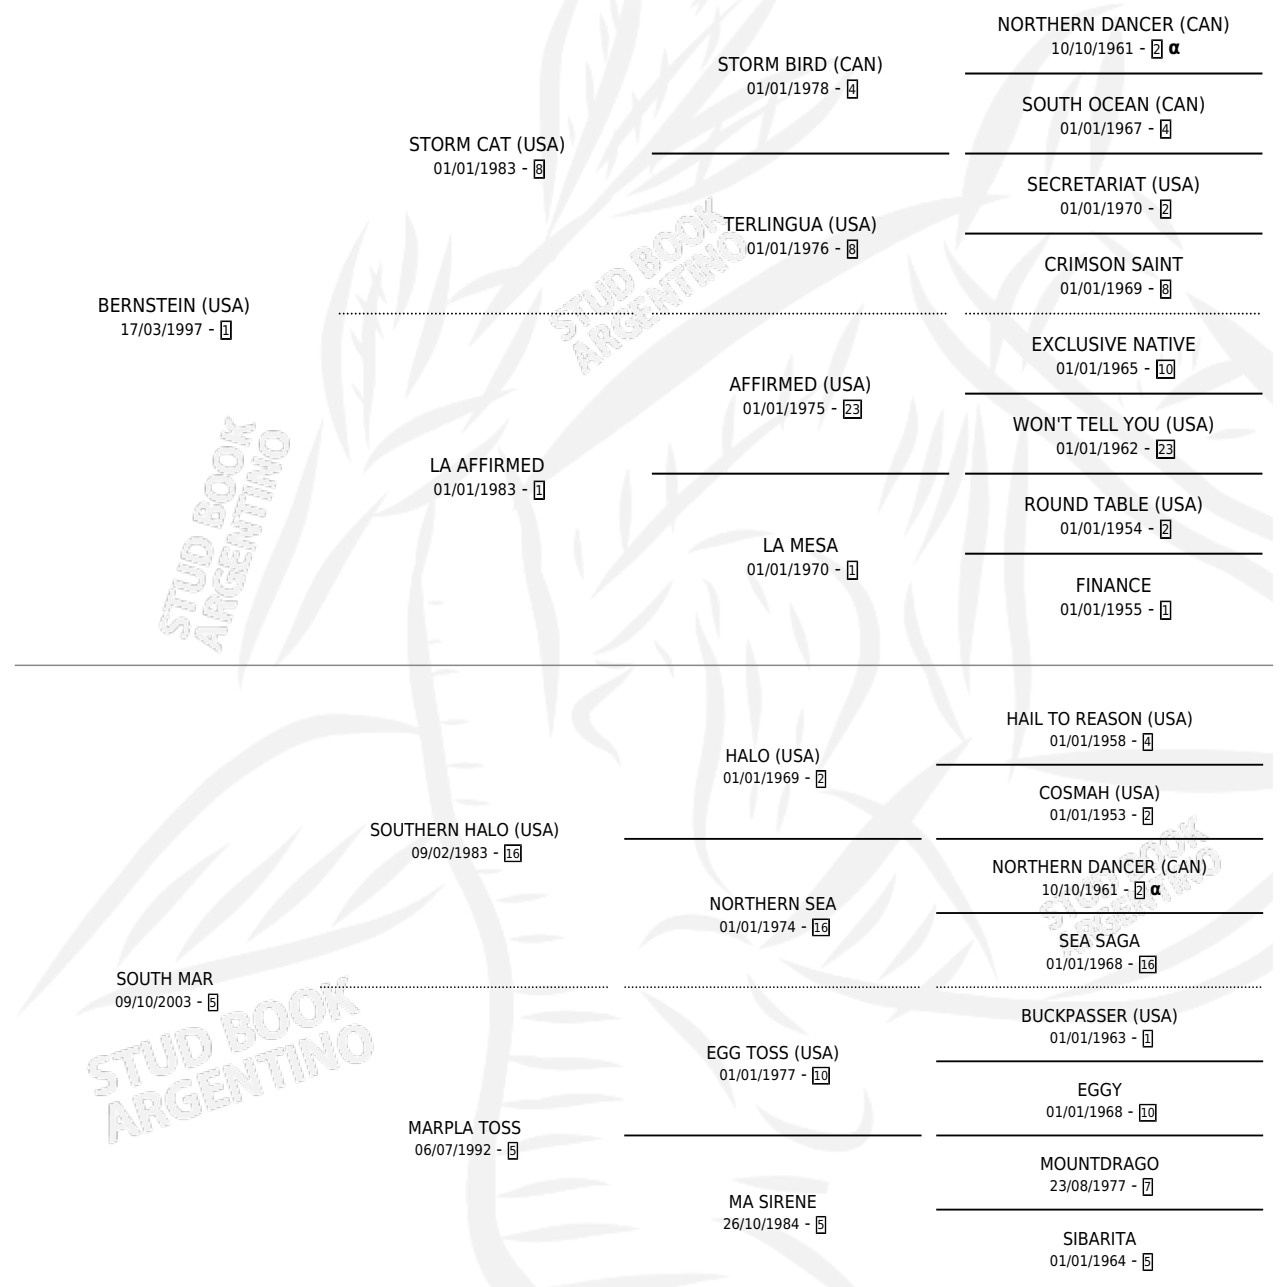

STORM MARVELLOUS

por **BERNSTEIN (USA)** y **SOUTH MAR** por **SOUTHERN HALO (USA)**

Argentina · Macho · Zaino Doradillo · SP · 13/07/2008
Familia 5-g · Volumen 40

ESTADO

TIPIFICACIÓN SANGUÍNEA	X
TIPIFICACIÓN POR ADN	✓
PASAPORTE	✓
IDENTIFICACIÓN POR MICROCHIP	✓
REPRODUCTOR	X

Lugar de nacimiento: La Biznaga

Criador: La Biznaga

PEDIGREE

INBREEDING : α