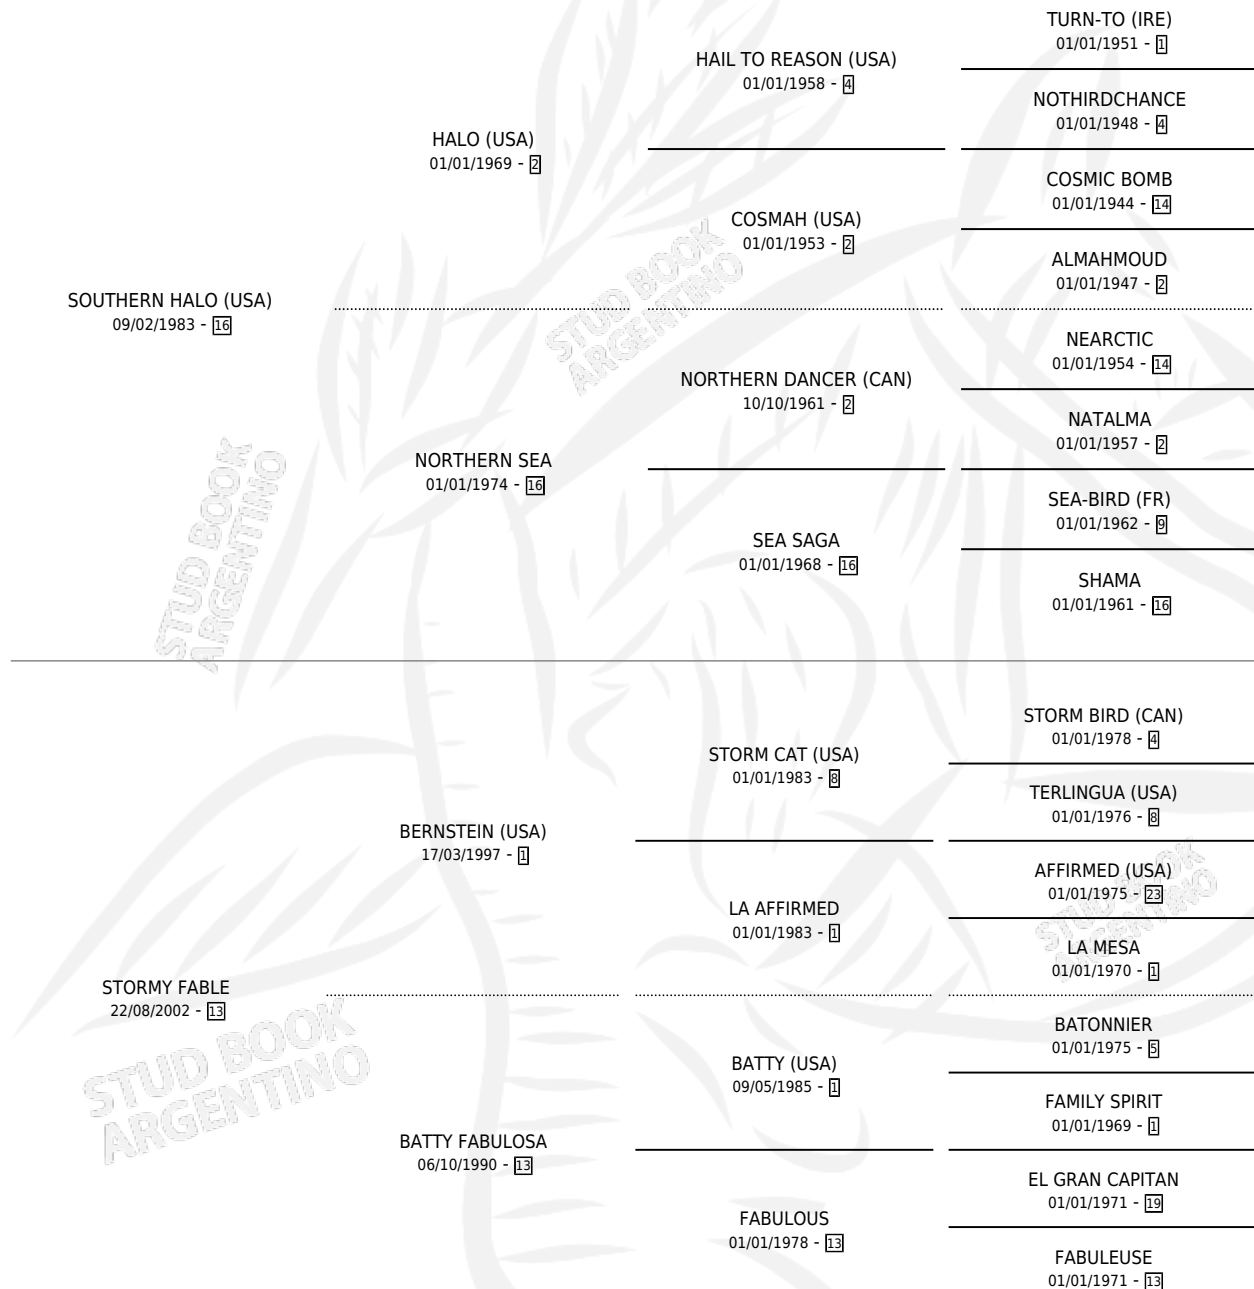

SOUTHERN FACY

por SOUTHERN HALO (USA) y STORMY FABLE por
BERNSTEIN (USA)

Argentina · Hembra · Alazan · SP · 15/07/2008
Familia 13-c · Volumen 40

ESTADO

TIPIFICACIÓN SANGUÍNEA	X
TIPIFICACIÓN POR ADN	✓
PASAPORTE	✓
IDENTIFICACIÓN POR MICROCHIP	✓
REPRODUCTOR	✓

Lugar de nacimiento: La Biznaga
Criador: La Biznaga

~

HIJOS

	MACHOS	HEMBRAS
1 NACIERON	0	1
1 CORRIERON	0	1
1 GANARON	0	1
0 GANADORES CL	0 GANADORES GR	0 GANADORES G1

PEDIGREE

S

mientos 1 / Efectividad 50.00%