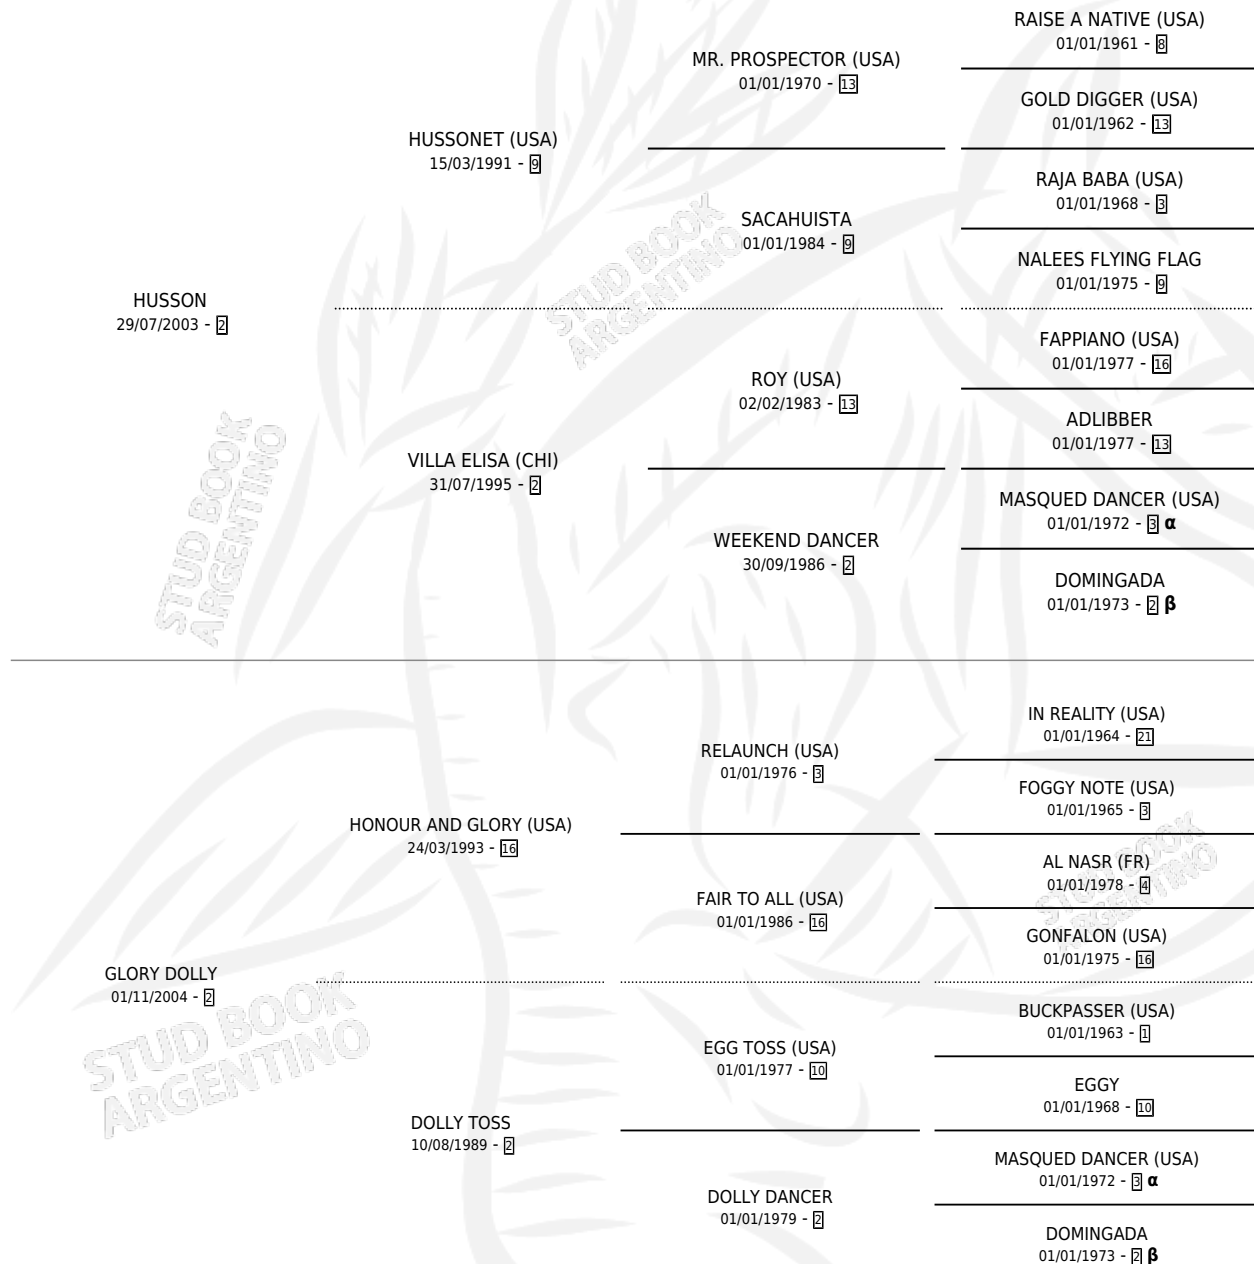

DOLLY HUSSON

por HUSSON y GLORY DOLLY por HONOUR AND GLORY (USA)

Argentina · Hembra · Zaino · SP · 14/07/2008
Familia 2-e · Volumen 40

ESTADO

TIPIFICACIÓN SANGUÍNEA	X
TIPIFICACIÓN POR ADN	✓
PASAPORTE	✓
IDENTIFICACIÓN POR MICROCHIP	✓
REPRODUCTOR	X

Lugar de nacimiento: Firmamento

Criador: Firmamento

PEDIGREE

INBREEDING : α, β

CAMPAÑA

Solo carreras oficiales de Argentina

POR EDAD

EDAD	CC	1°	2°	3°	4°	5°	NP	CLC	CLG	CLCG1	CLGG1	IMPORTE	GANANCIA / CC
2 AÑOS	1	0	0	1	0	0	0	0	0	0	0	\$8,000	\$8,000
3 AÑOS	2	1	0	1	0	0	0	0	0	0	0	\$44,250	\$22,125
4 AÑOS	2	0	1	0	0	0	1	0	0	0	0	\$10,920	\$5,460
TOTALES	5	1	1	2	0	0	1	0	0	0	0	\$63,170	\$12,634
%		20.0%	20.0%	40.0%	0.0%	0.0%	20.0%	0.0%	0.0%	0.0%	0.0%		

Ganadora en La Plata - \$63,170, a los 3 años.

POR DISTANCIA

HIPODROMO	CC	1°	2°	3°	4°	5°	NP	CLC	CLG	CLCG1	CLGG1	IMPORTE
PALERMO	1	0	1	0	0	0	0	0	0	0	0	\$10,920
1000 MTS	1	0	1	0	0	0	0	0	0	0	0	\$10,920
LA PLATA	3	1	0	1	0	0	1	0	0	0	0	\$44,250
1000 MTS	1	0	0	0	0	0	1	0	0	0	0	\$0
1100 MTS	2	1	0	1	0	0	0	0	0	0	0	\$44,250
SAN ISIDRO	1	0	0	1	0	0	0	0	0	0	0	\$8,000
1000 MTS	1	0	0	1	0	0	0	0	0	0	0	\$8,000

CARRERAS

FECHA	E	HIP. N°	O	DIST.	PREMIO	CAT.	PISTA	JOCKEY	CABALLERIZA CUIDADOR	POS.	IMPORTE	PAGO	
17/06/2013	4	ARG	15	11	1000	ROMINA (C.I.)	ALW	ARENA	DIESTRA PEDRO EMANUEL	DON TEODORO (SI) DIESTRA JUAN DOMINGO	2	\$10,920	7.55
09/10/2012	4	LPA	13	12	1000	MAD CORSARIA (2008)	ALW	ARENA	LEMMA FERNANDO DANIEL	DON TEODORO (SI) DIESTRA JUAN DOMINGO	7	\$0	8.70
15/03/2012	3	LPA	9	4	1100	IMPORTANT THING(2*T*	ALW	ARENA	GONZALEZ LUCAS ALBERTO	DON TEODORO (SI) DIESTRA JUAN DOMINGO	1	\$37,500	2.90
01/11/2011	3	LPA	12	7	1100	MAGIC SALE (4*TURNO)	ALW	ARENA	GONZALEZ LUCAS ALBERTO	DON TEODORO (SI) DIESTRA JUAN DOMINGO	3	\$6,750	2.95
21/05/2011	2	SIS	2	10	1000	TIME WEST 2001	ALW	CESPED	RICARDO JORGE ANTONIO	DON TEODORO (SI) DIESTRA JUAN DOMINGO	3	\$8,000	2.15