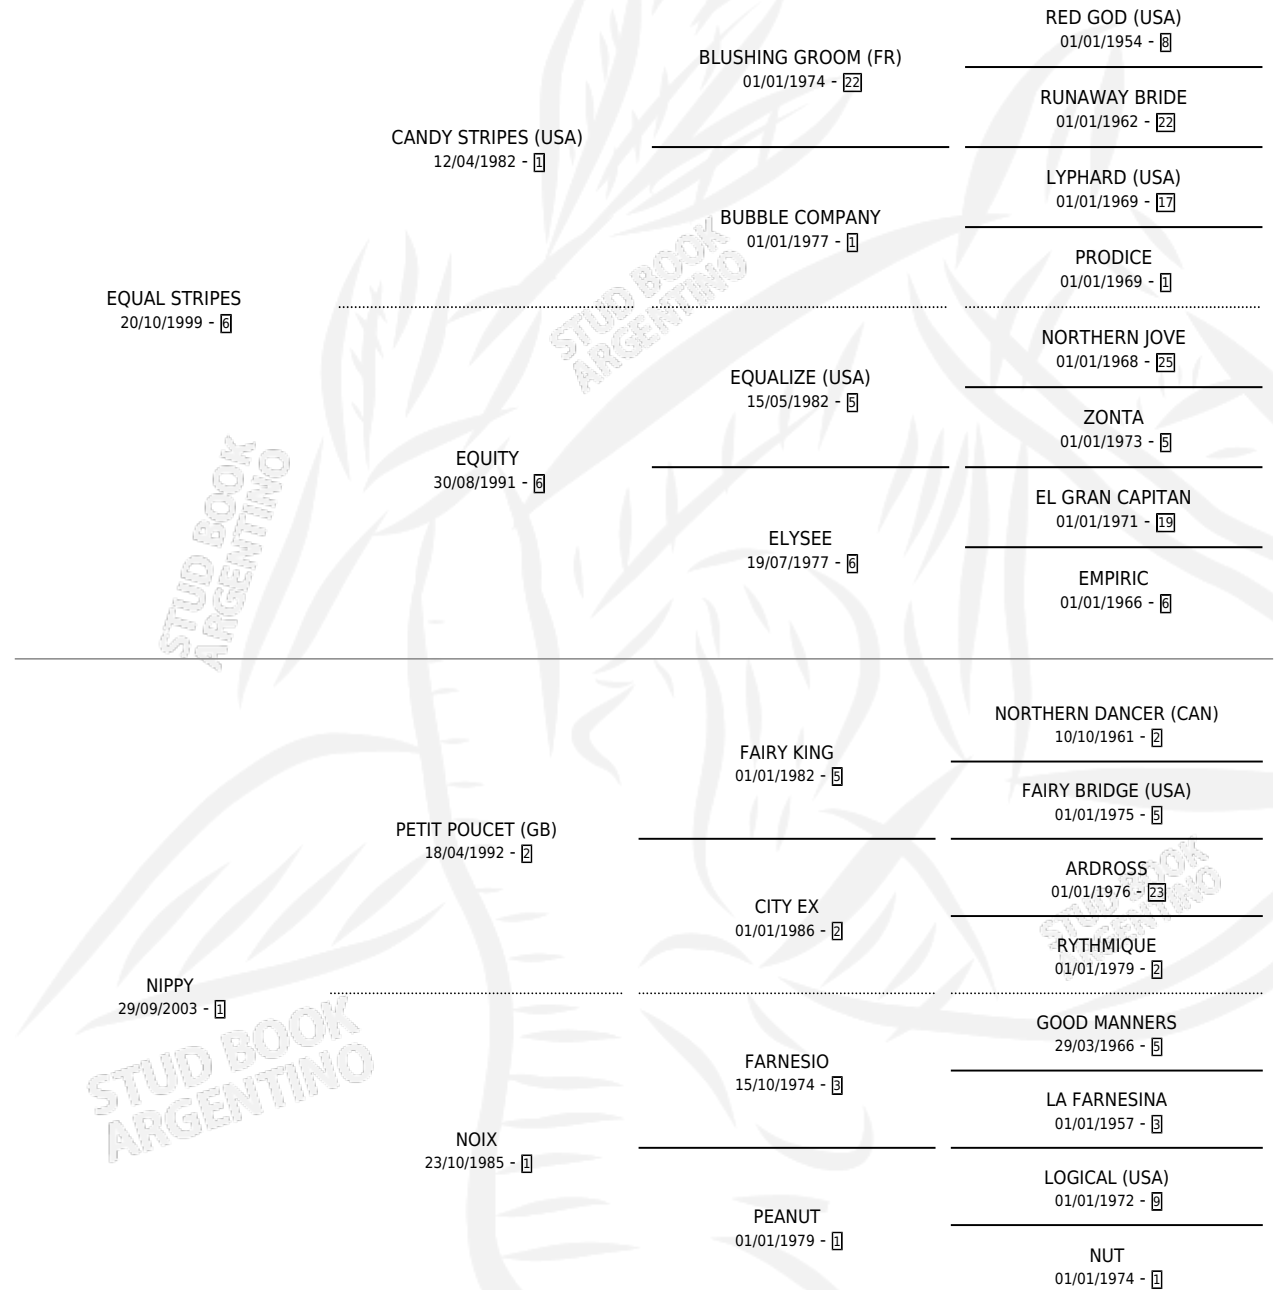

NIP TUCK

por EQUAL STRIPES y NIPPY por PETIT POU CET (GB)

Argentina · Macho · Alazan · SP · 24/07/2008
Familia 1-m · Volumen 40

ESTADO

TIPIFICACIÓN SANGUÍNEA	X
TIPIFICACIÓN POR ADN	✓
PASAPORTE	✓
IDENTIFICACIÓN POR MICROCHIP	✓
REPRODUCTOR	X

Lugar de nacimiento: Abolengo

Criador: Abolengo

PEDIGREE

CAMPAÑA

Solo carreras oficiales de Argentina

POR EDAD

EDAD	CC	1°	2°	3°	4°	5°	NP	CLC	CLG	CLCG1	CLGG1	IMPORTE	GANANCIA / CC
4 AÑOS	4	1	0	0	0	1	2	0	0	0	0	\$34,560	\$8,640
5 AÑOS	3	0	0	1	0	1	1	0	0	0	0	\$5,000	\$1,667
TOTALES	7	1	0	1	0	2	3	0	0	0	0	\$39,560	\$5,651
%		14.3%	0.0%	14.3%	0.0%	28.6%	42.9%	0.0%	0.0%	0.0%	0.0%		

Ganador en San Isidro - \$39,560, a los 4 años.

POR DISTANCIA

HIPODROMO	CC	1°	2°	3°	4°	5°	NP	CLC	CLG	CLCG1	CLGG1	IMPORTE
ROSARIO	1	0	0	0	0	1	0	0	0	0	0	\$0
1000 MTS	1	0	0	0	0	1	0	0	0	0	0	\$0
SAN ISIDRO	5	1	0	1	0	1	2	0	0	0	0	\$39,560
1200 MTS	3	0	0	0	0	1	2	0	0	0	0	\$2,560
1100 MTS	2	1	0	1	0	0	0	0	0	0	0	\$37,000
PALERMO	1	0	0	0	0	0	1	0	0	0	0	\$0
1200 MTS	1	0	0	0	0	0	1	0	0	0	0	\$0