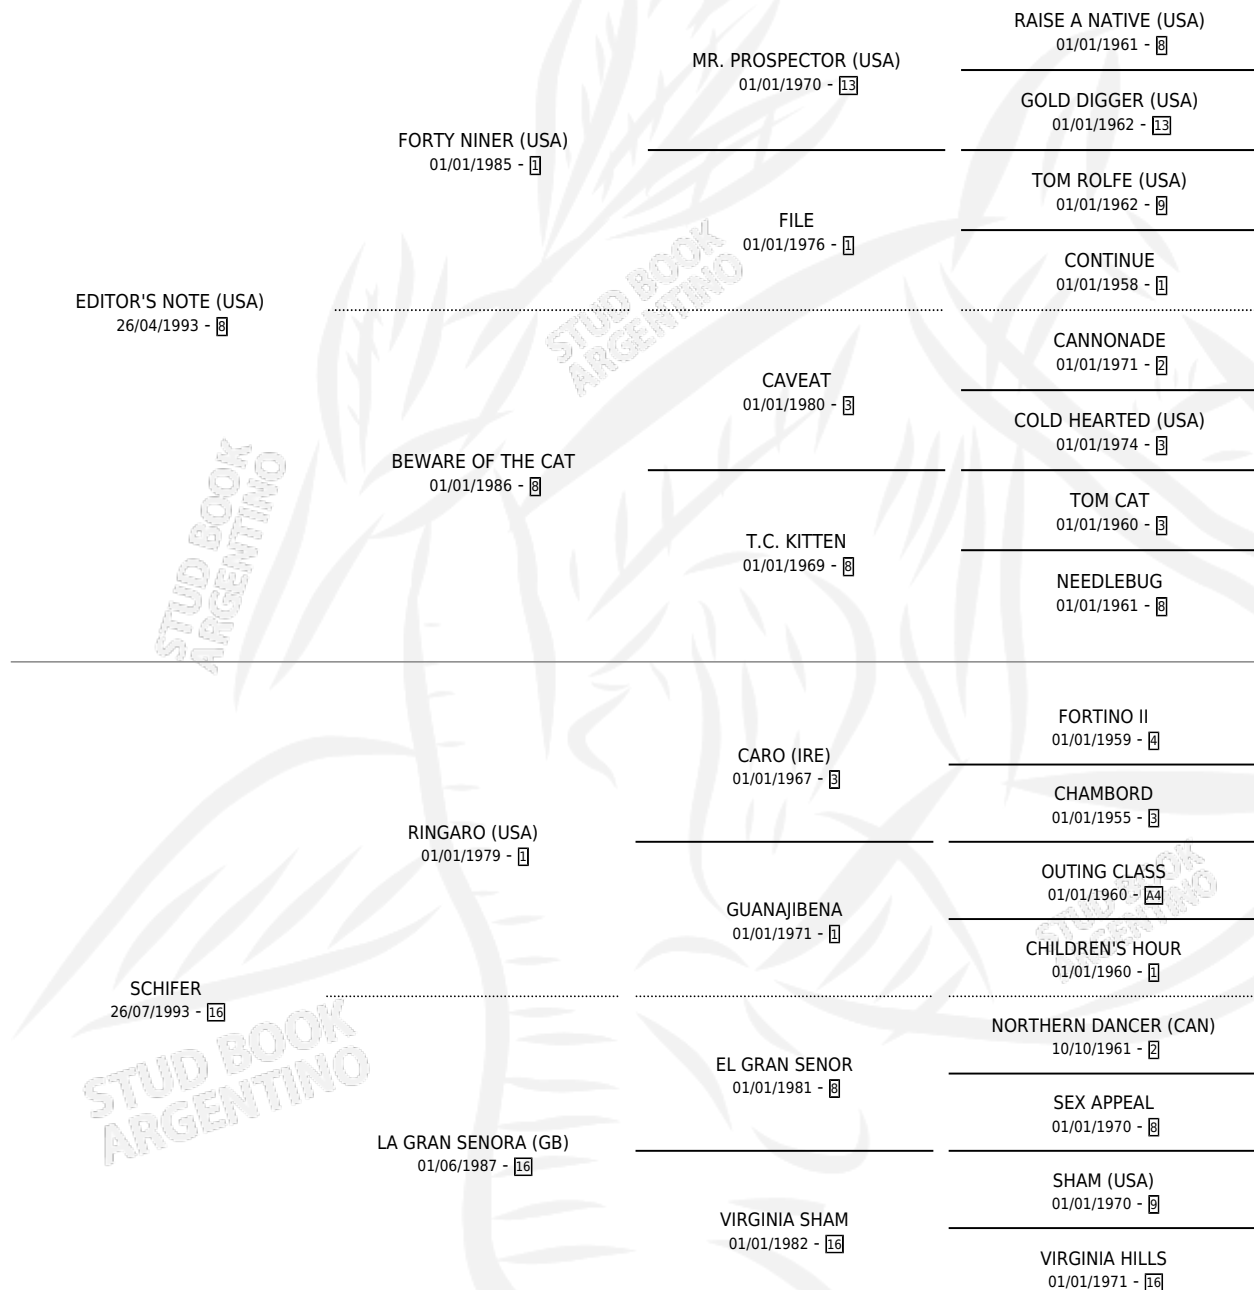

TENES QUE SALIR

por EDITOR'S NOTE (USA) y SCHIFER por RINGARO (USA)

Argentina · Hembra · Zaino · SP · 26/07/2008
Familia 16-b · Volumen 40

ESTADO

TIPIFICACIÓN SANGUÍNEA	X
TIPIFICACIÓN POR ADN	✓
PASAPORTE	X
IDENTIFICACIÓN POR MICROCHIP	✓
REPRODUCTOR	X

Lugar de nacimiento: Abolengo

Criador: Abolengo

PEDIGREE

EXPORTACIÓN / IMPORTACIÓN

FECHA	MOVIMIENTO	PAÍS
23/04/2010	EXPORTADO	URUGUAY

TENES QUE SALIR

Datos oficiales del Stud Book Argentino

Documento generado el 10/05/2026