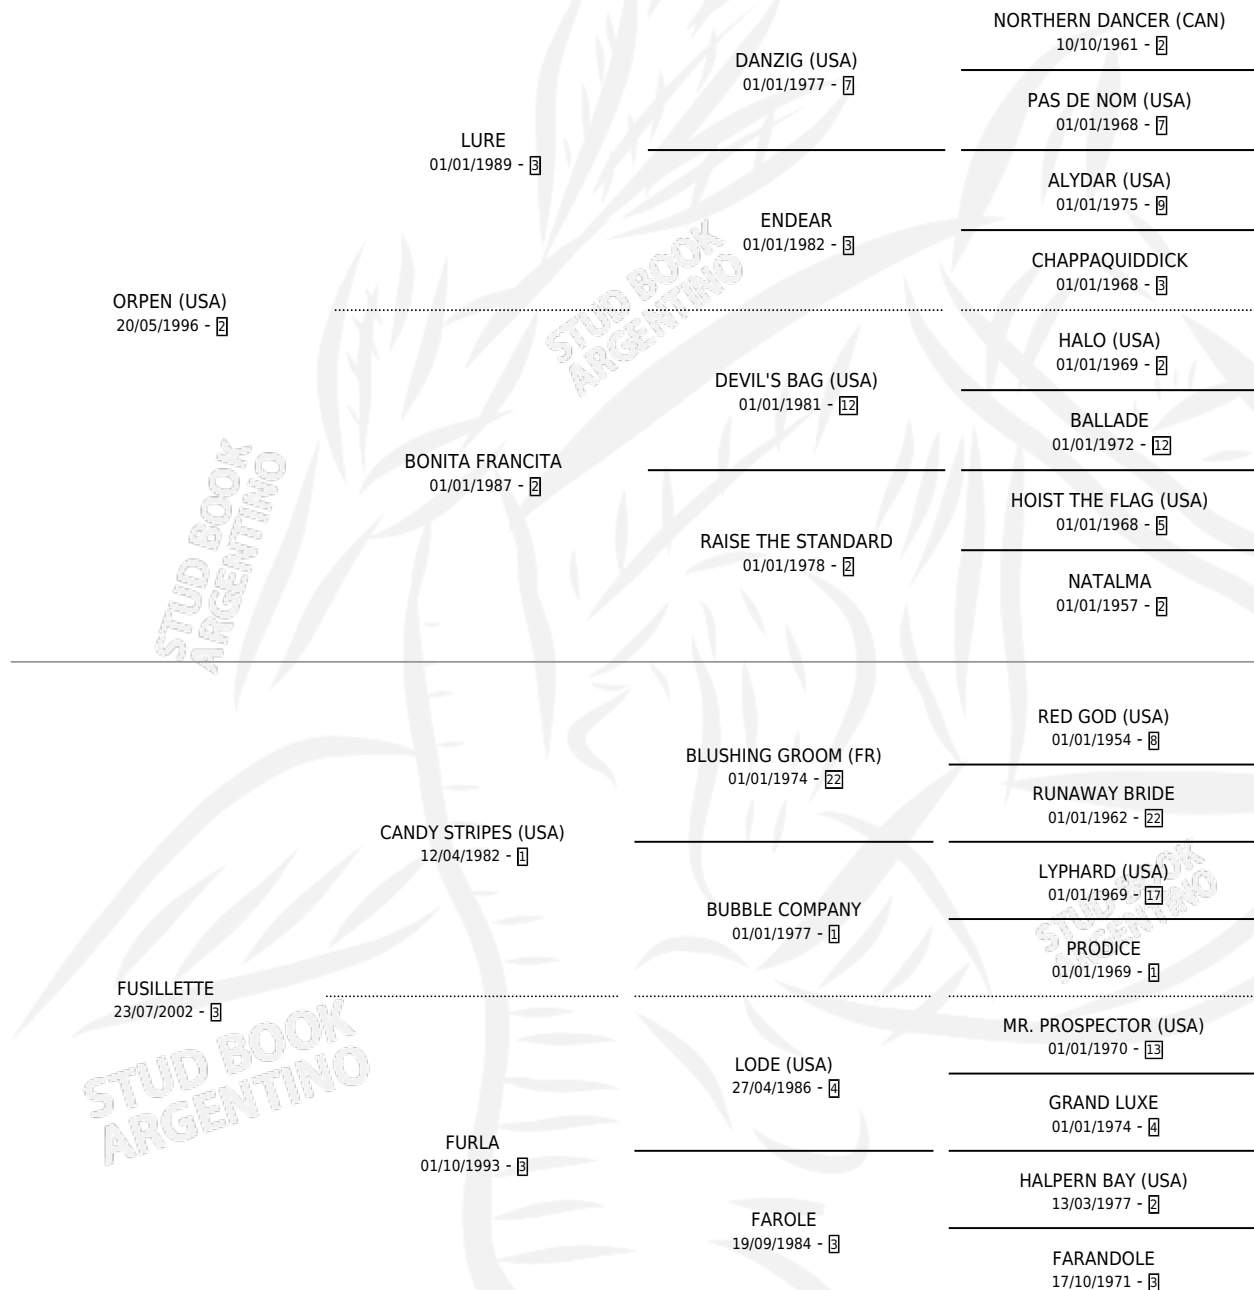

FUNNY HONEY

por **ORPEN (USA)** y **FUSILLETTE** por **CANDY STRIPES (USA)**

Argentina · Hembra · Zaino Doradillo · SP · 20/07/2008
Familia 3-i · Volumen 40

ESTADO

TIPIFICACIÓN SANGUÍNEA	X
TIPIFICACIÓN POR ADN	✓
PASAPORTE	✓
IDENTIFICACIÓN POR MICROCHIP	✓
REPRODUCTOR	✓

Lugar de nacimiento: Santa Maria De Araras
Criador: Santa Maria De Araras

~

HIJOS

	MACHOS	HEMBRAS
5 NACIERON	2	3
SIN ACTUACIONES		

PEDIGREE

CAMPAÑA

Solo carreras oficiales de Argentina

POR EDAD

SERVICIOS

Servicios 6 / Nacimientos 5 / Efectividad 83.33%

PADRILLO	PRODUCTO	CRIADOR	1ER SERVICIO	ÚLTIMO SERVICIO
TREASURE BEACH (GB)	TURMALINA BEACH (H Z, 13/08/2020)	GILLI RAUL FRANCISCO	17/09/2019	17/09/2019
WAR COMMAND (USA)	PUEBLO ESCONDIDO (M Z, 22/10/2018)	GILLI RAUL FRANCISCO	17/11/2017	17/11/2017
HURRICANE CAT (USA)	SUERTE DE DIAMANTE (H A, 25/10/2017)	GILLI RAUL FRANCISCO	31/10/2016	19/11/2016
MOUNT NELSON (GB)	FILIDES (H Z, 07/10/2015)	LA LAGUNITA	04/11/2014	04/11/2014
EASING ALONG (USA)	∅		02/11/2013	02/11/2013
PEER GYNT (JPN)	FELOUQUE (M Z, 24/09/2013)	LA LAGUNITA	21/08/2012	15/10/2012