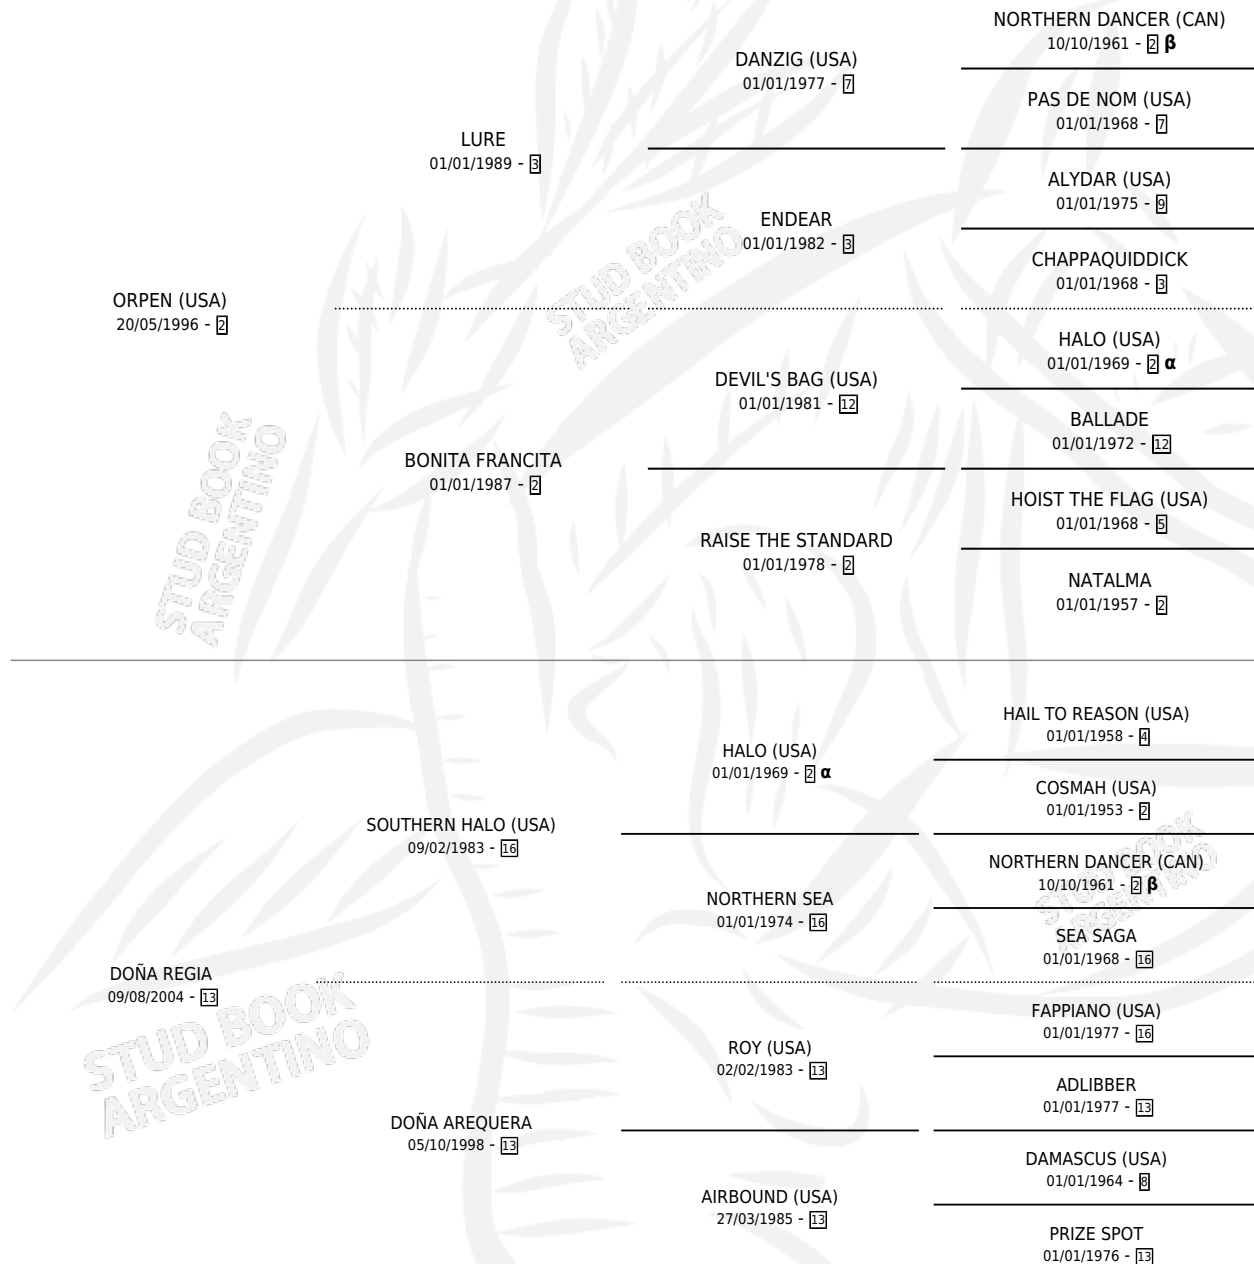

DON GIRO

por **ORPEN (USA)** y **DOÑA REGIA** por **SOUTHERN HALO (USA)**

Argentina · Macho · Zaino · SP · 19/07/2008
Familia 13-b · Volumen 40

ESTADO

TIPIFICACIÓN SANGUÍNEA	X
TIPIFICACIÓN POR ADN	✓
PASAPORTE	✓
IDENTIFICACIÓN POR MICROCHIP	✓
REPRODUCTOR	X

Lugar de nacimiento: San Benito
Criador: San Benito

PEDIGREE

INBREEDING : α, β

CAMPAÑA

Solo carreras oficiales de Argentina

POR EDAD

EDAD	CC	1°	2°	3°	4°	5°	NP	CLC	CLG	CLCG1	CLGG1	IMPORTE	GANANCIA / CC
2 AÑOS	2	0	1	0	0	0	1	0	0	0	0	\$14,000	\$7,000
TOTALES	2	0	1	0	0	0	1	0	0	0	0	\$14,000	\$7,000
%		0.0%	50.0%	0.0%	0.0%	0.0%	50.0%	0.0%	0.0%	0.0%	0.0%		

Placés en San Isidro en 2 carreras disputadas.

POR DISTANCIA

HIPODROMO	CC	1°	2°	3°	4°	5°	NP	CLC	CLG	CLCG1	CLGG1	IMPORTE
SAN ISIDRO	2	0	1	0	0	0	1	0	0	0	0	\$14,000
1200 MTS	2	0	1	0	0	0	1	0	0	0	0	\$14,000

POR PISTA