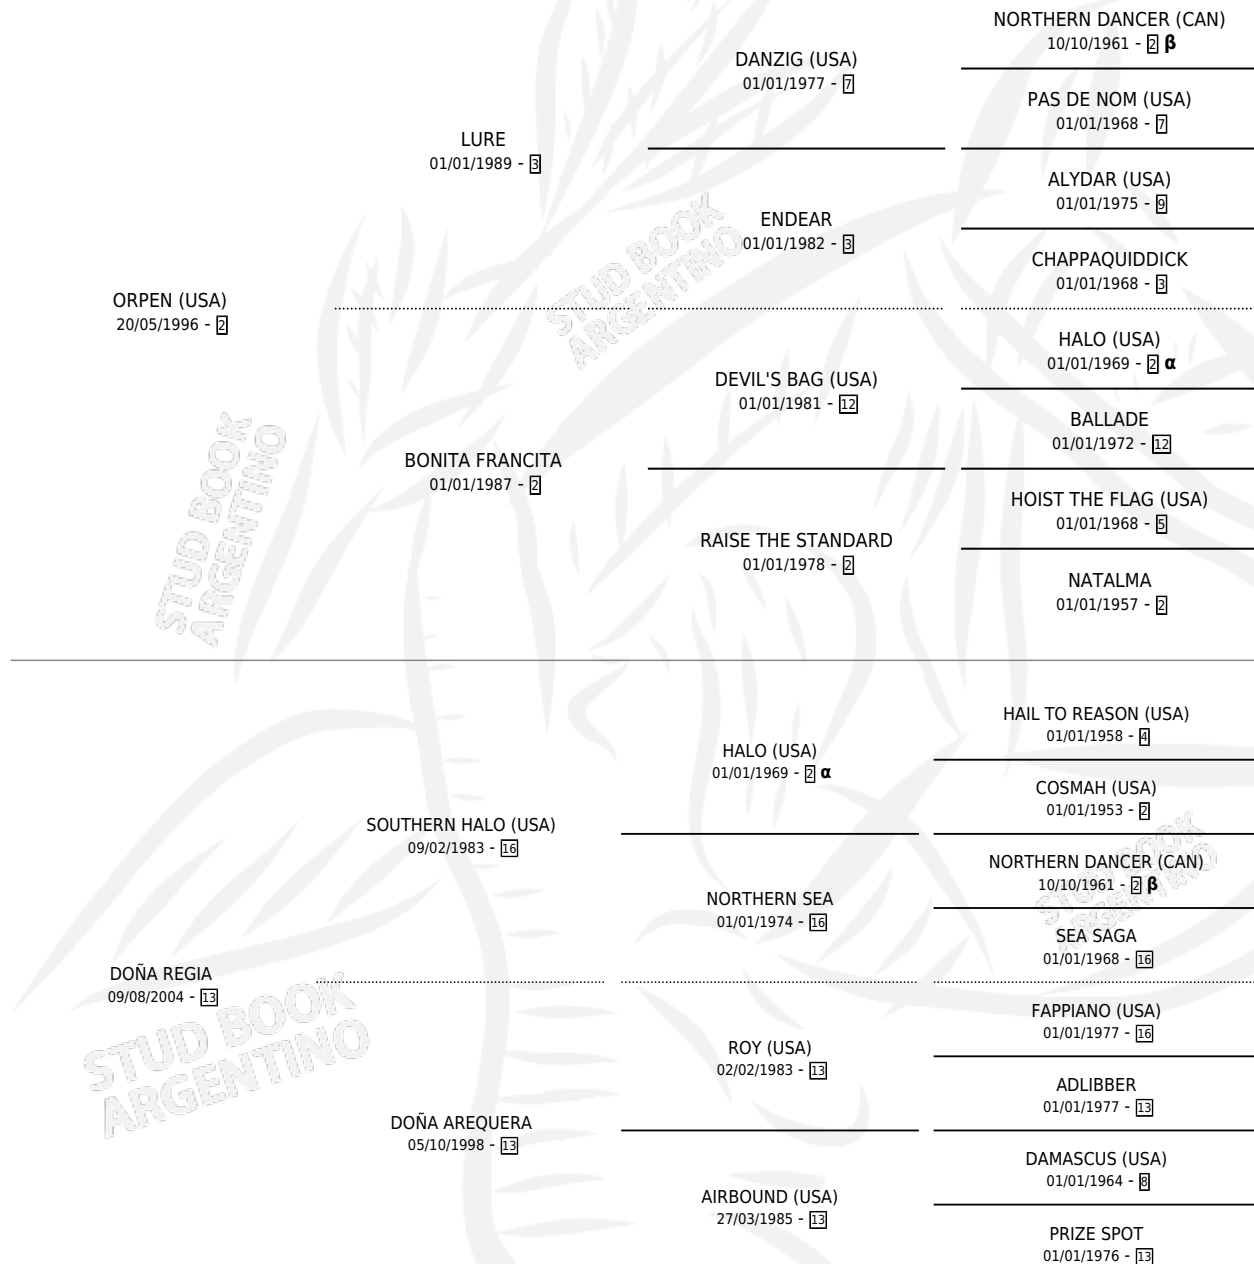

# DON GIRO

por **ORPEN (USA)** y **DOÑA REGIA** por **SOUTHERN HALO (USA)**

Argentina · Macho · Zaino · SP · 19/07/2008  
Familia 13-b · Volumen 40

## ESTADO

TIPIFICACIÓN SANGUÍNEA	X
TIPIFICACIÓN POR ADN	✓
PASAPORTE	✓
IDENTIFICACIÓN POR MICROCHIP	✓
REPRODUCTOR	X

**Lugar de nacimiento:** San Benito  
**Criador:** San Benito

## PEDIGREE

INBREEDING :  $\alpha, \beta$