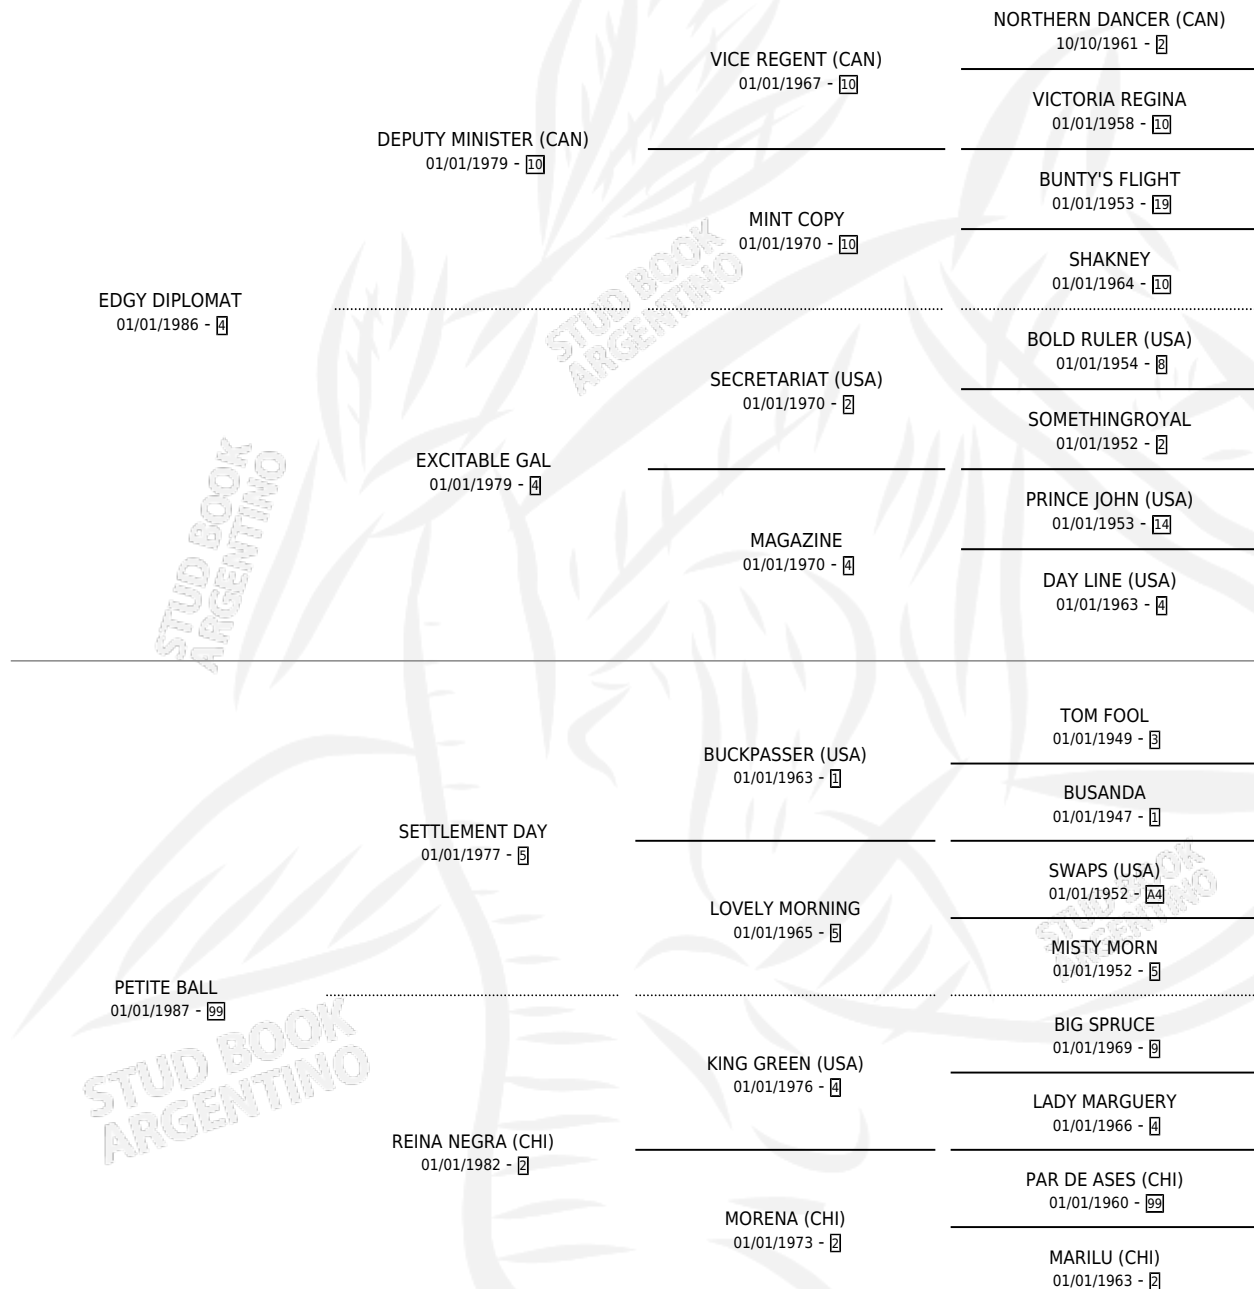

PETITE DIPLOMAT (CHI)

por **EDGY DIPLOMAT** y **PETITE BALL** por **SETTLEMENT DAY**

Chile · Hembra · Alazan · SP · 09/11/2000
Familia 99 · Volumen web

ESTADO

TIPIFICACIÓN SANGUÍNEA	X
TIPIFICACIÓN POR ADN	✓
PASAPORTE	X
IDENTIFICACIÓN POR MICROCHIP	X
REPRODUCTOR	✓

Lugar de nacimiento: Chile

Criador: Extranjero

PEDIGREE