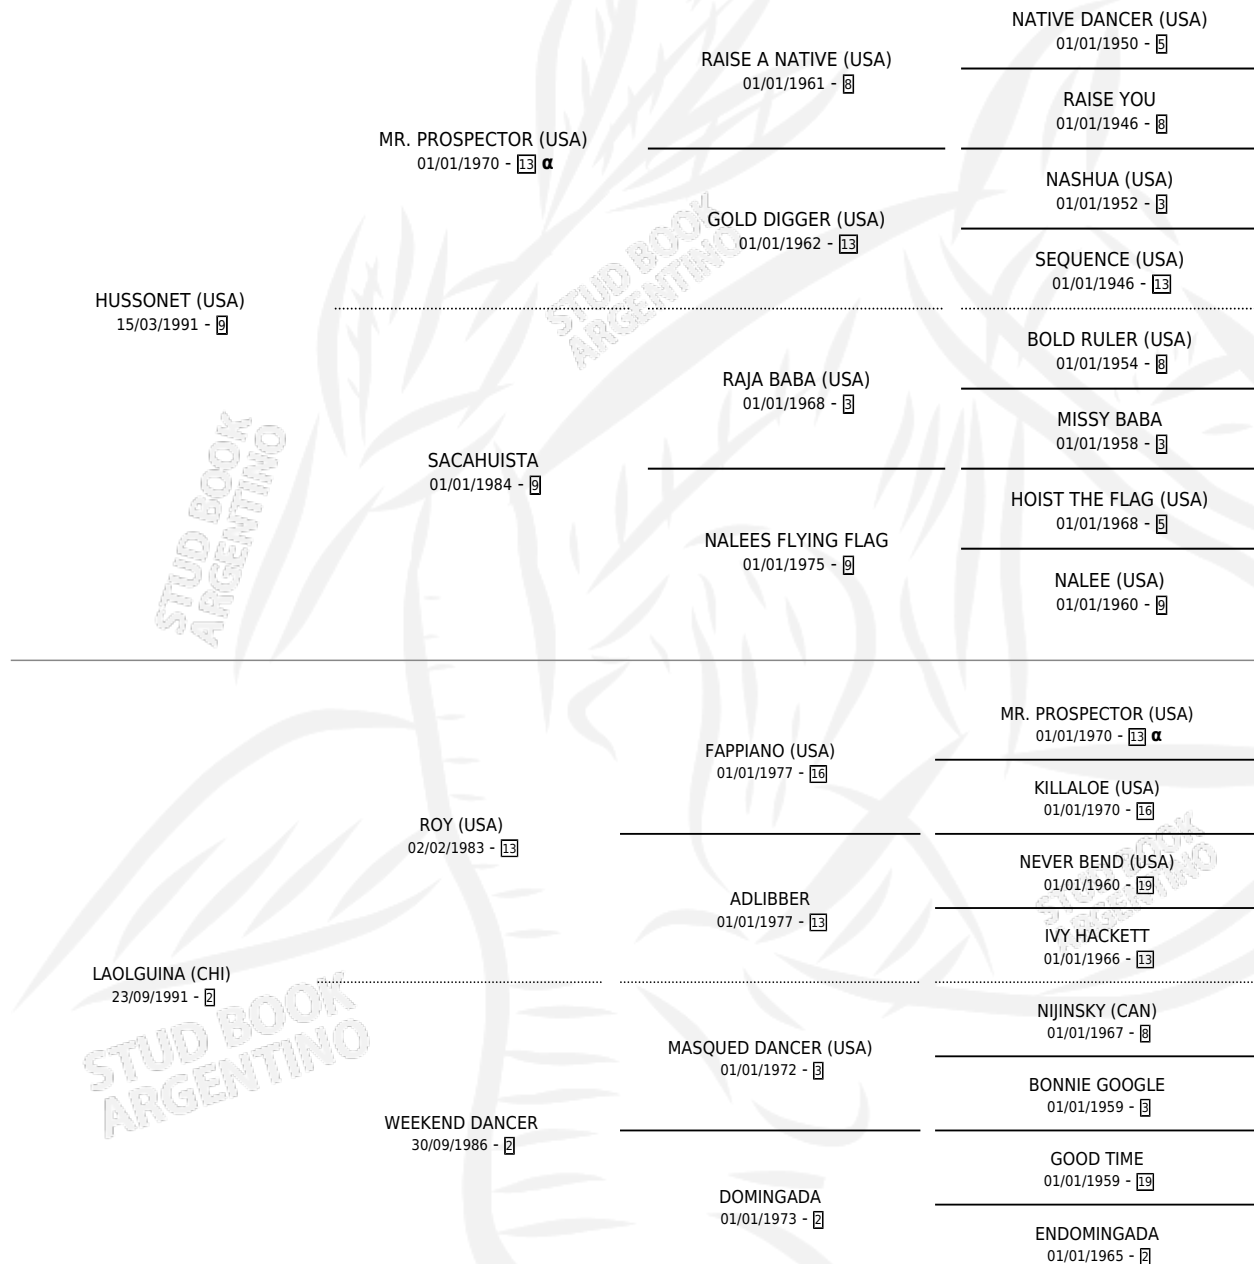

LAININA (CHI)

por HUSSONET (USA) y LAOLGUINA (CHI) por ROY (USA)

Chile · Hembra · Tordillo · SP · 01/09/1999
Familia 2-e · Volumen web

ESTADO

TIPIFICACIÓN SANGUÍNEA	X
TIPIFICACIÓN POR ADN	✓
PASAPORTE	X
IDENTIFICACIÓN POR MICROCHIP	X
REPRODUCTOR	✓

Lugar de nacimiento: Chile
Criador: Extranjero

~

HIJOS

	MACHOS	HEMBRAS
1 NACIERON	1	0

SIN ACTUACIONES

PEDIGREE

INBREEDING : α

EXPORTACIÓN / IMPORTACIÓN

FECHA	MOVIMIENTO	PAÍS
20/02/2009	EXPORTADO	CHILE
30/07/2008	IMPORTADO	CHILE

SERVICIOS

Servicios **2** / Nacimientos **1** / Efectividad **50.00%**

PADRILLO	PRODUCTO	CRIADOR	1ER SERVICIO	ÚLTIMO SERVICIO
GRAND REWARD (USA)	∅		13/11/2008	13/11/2008
MON POTE LE GITAN	LE BON GITAN (M A, 16/10/2008)	SIN DATO	31/10/2007	31/10/2007