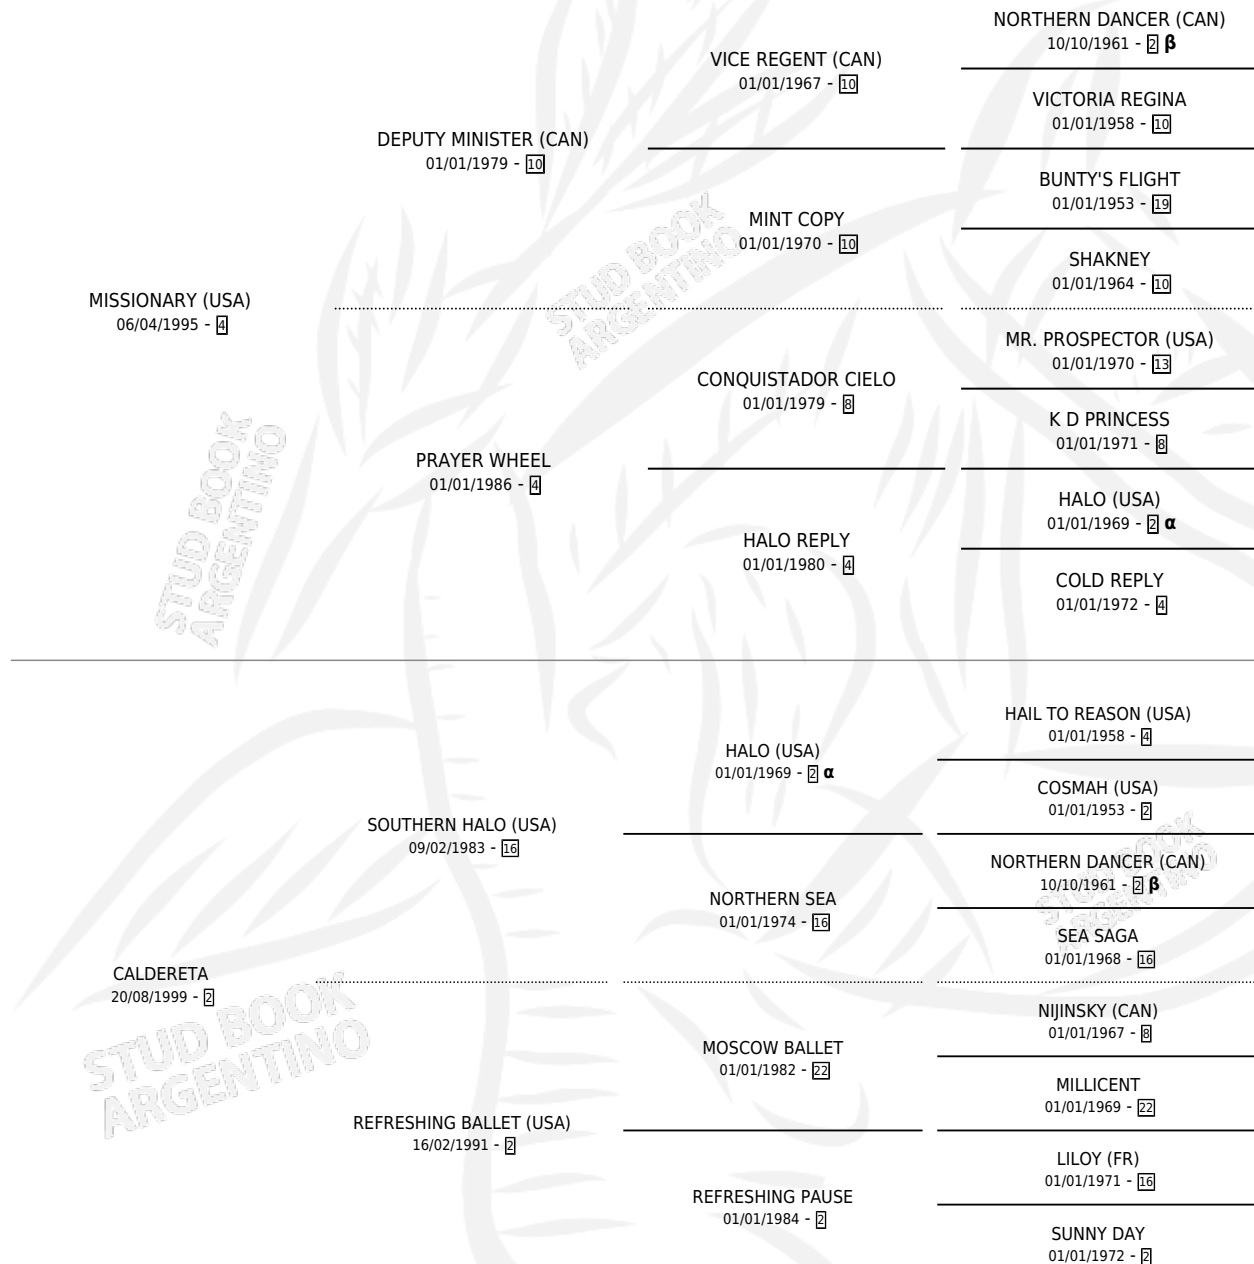

EL CONGUERO

por **MISSIONARY (USA)** y **CALDERETA** por **SOUTHERN HALO (USA)**

Argentina · Macho · Alazan · SP · 26/07/2008
Familia 2-g · Volumen 40

ESTADO

TIPIFICACIÓN SANGUÍNEA	X
TIPIFICACIÓN POR ADN	✓
PASAPORTE	✓
IDENTIFICACIÓN POR MICROCHIP	✓
REPRODUCTOR	X

Lugar de nacimiento: Las Camelias
Criador: Antonena Fernando

PEDIGREE

INBREEDING : **α,β**

CAMPAÑA

Solo carreras oficiales de Argentina

POR EDAD

EDAD	CC	1°	2°	3°	4°	5°	NP	CLC	CLG	CLCG1	CLGG1	IMPORTE	GANANCIA / CC
3 AÑOS	1	0	0	0	0	0	1	0	0	0	0	\$0	\$0
4 AÑOS	6	0	1	0	1	0	4	0	0	0	0	\$9,900	\$1,650
TOTALES	7	0	1	0	1	0	5	0	0	0	0	\$9,900	\$1,414
%		0.0%	14.3%	0.0%	14.3%	0.0%	71.4%	0.0%	0.0%	0.0%	0.0%		

Placés en San Isidro en 7 carreras disputadas.

POR DISTANCIA

HIPODROMO	CC	1°	2°	3°	4°	5°	NP	CLC	CLG	CLCG1	CLGG1	IMPORTE
SAN ISIDRO	6	0	1	0	1	0	4	0	0	0	0	\$9,900
1400 MTS	3	0	0	0	0	0	3	0	0	0	0	\$0
1200 MTS	2	0	1	0	1	0	0	0	0	0	0	\$9,900
1600 MTS	1	0	0	0	0	0	1	0	0	0	0	\$0
PALERMO	1	0	0	0	0	0	1	0	0	0	0	\$0
1400 MTS	1	0	0	0	0	0	1	0	0	0	0	\$0