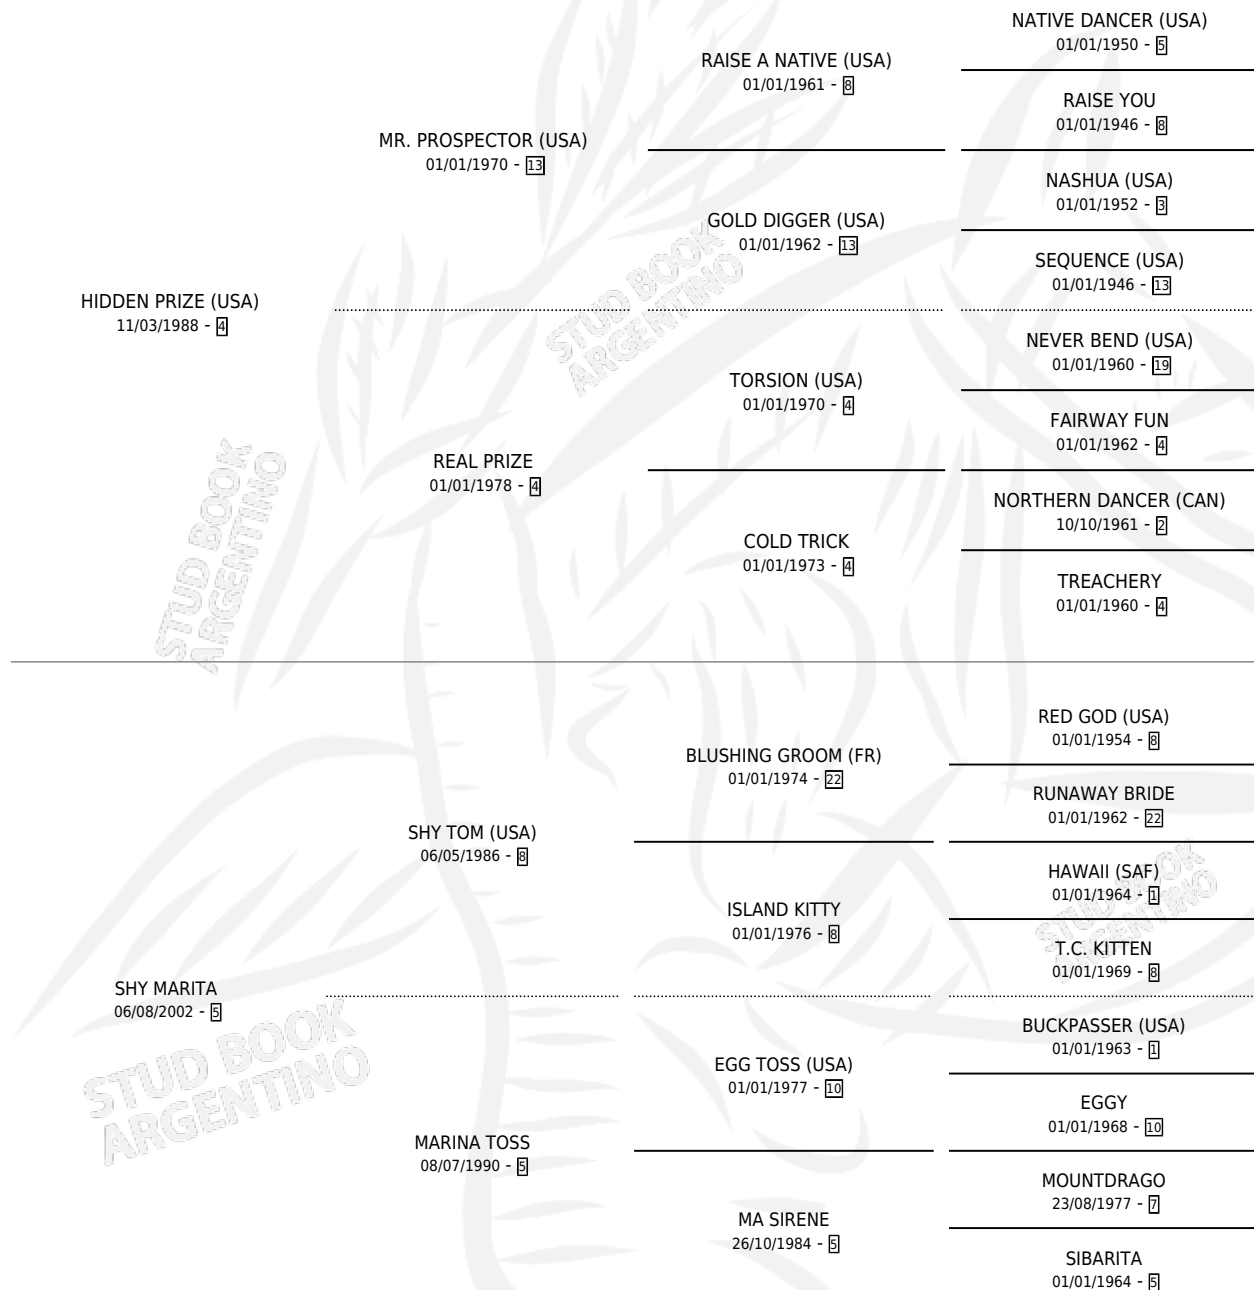

MIVOTONoesPOSITIVO

por **HIDDEN PRIZE (USA)** y **SHY MARITA** por **SHY TOM (USA)**

Argentina · Macho · Alazan · SP · 27/07/2008
Familia 5-g · Volumen 40

ESTADO

TIPIFICACIÓN SANGUÍNEA	X
TIPIFICACIÓN POR ADN	✓
PASAPORTE	✓
IDENTIFICACIÓN POR MICROCHIP	✓
REPRODUCTOR	X

Lugar de nacimiento: Las Camelias
Criador: Lombardia Federico Nicolas

PEDIGREE

CAMPAÑA

Solo carreras oficiales de Argentina

POR EDAD

EDAD	CC	1°	2°	3°	4°	5°	NP	CLC	CLG	CLCG1	CLGG1	IMPORTE	GANANCIA / CC
3 AÑOS	1	0	0	0	0	0	1	0	0	0	0	\$0	\$0
TOTALES	1	0	0	0	0	0	1	0	0	0	0	\$0	\$0
%		0.0%	0.0%	0.0%	0.0%	0.0%	100%	0.0%	0.0%	0.0%	0.0%		