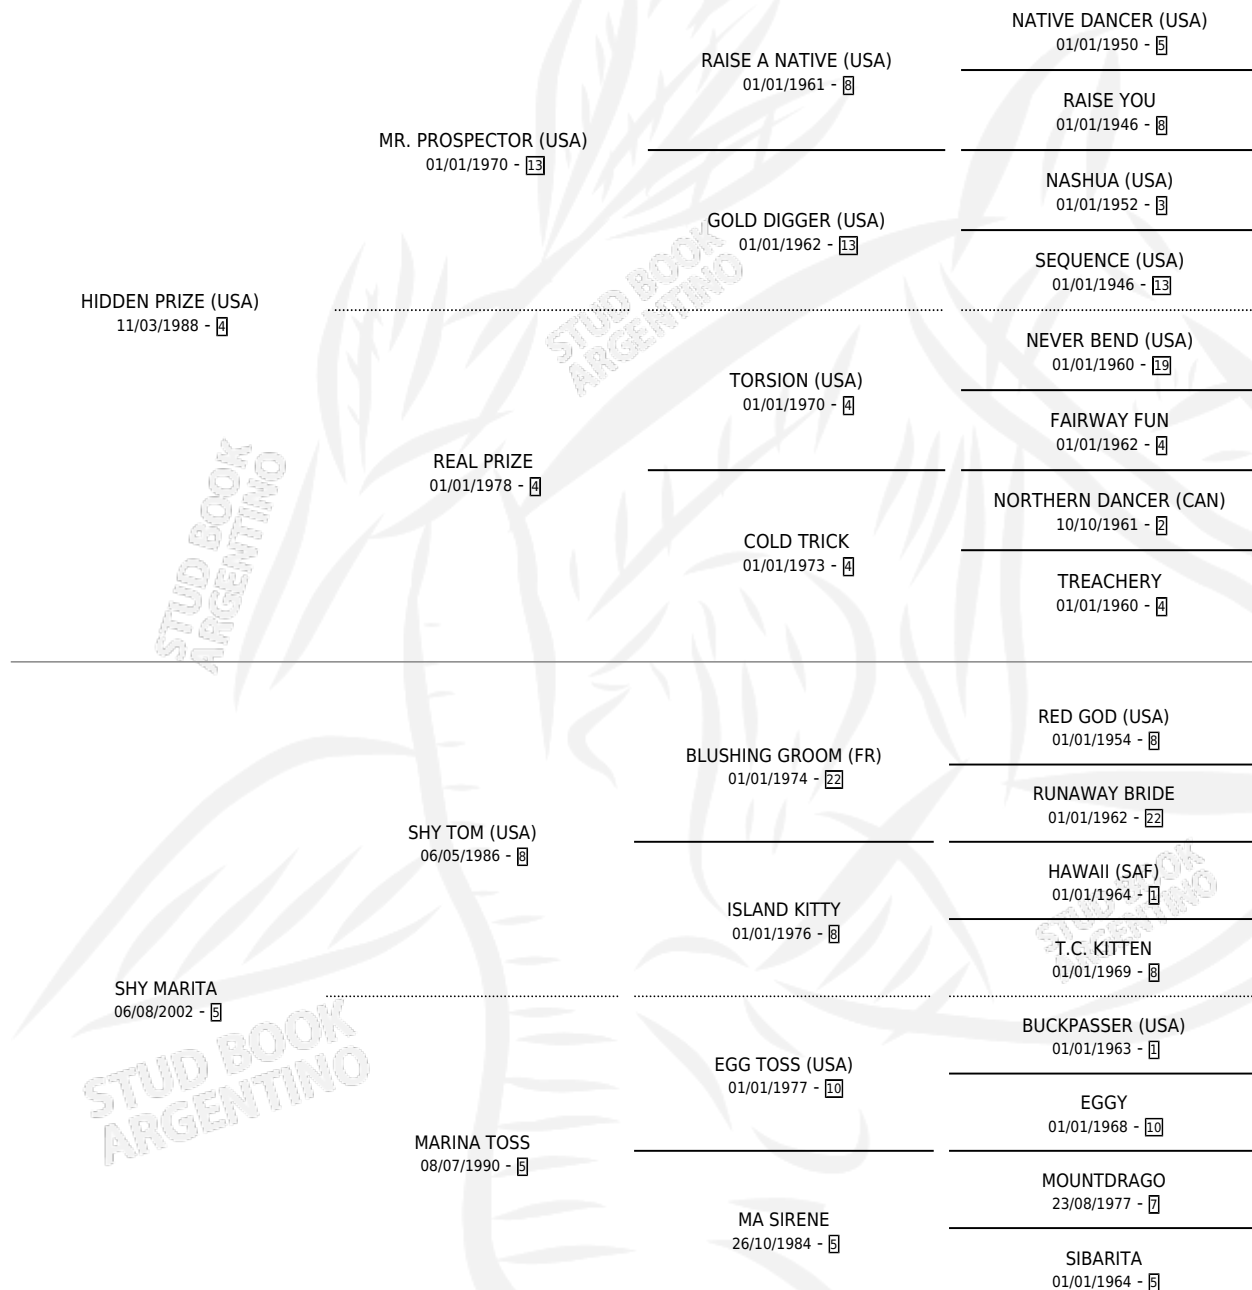

MIVOTONoesPOSITIVO

por **HIDDEN PRIZE (USA)** y **SHY MARITA** por **SHY TOM (USA)**

Argentina · Macho · Alazan · SP · 27/07/2008
Familia 5-g · Volumen 40

ESTADO

TIPIFICACIÓN SANGUÍNEA	X
TIPIFICACIÓN POR ADN	✓
PASAPORTE	✓
IDENTIFICACIÓN POR MICROCHIP	✓
REPRODUCTOR	X

Lugar de nacimiento: Las Camelias
Criador: Lombardia Federico Nicolas

PEDIGREE