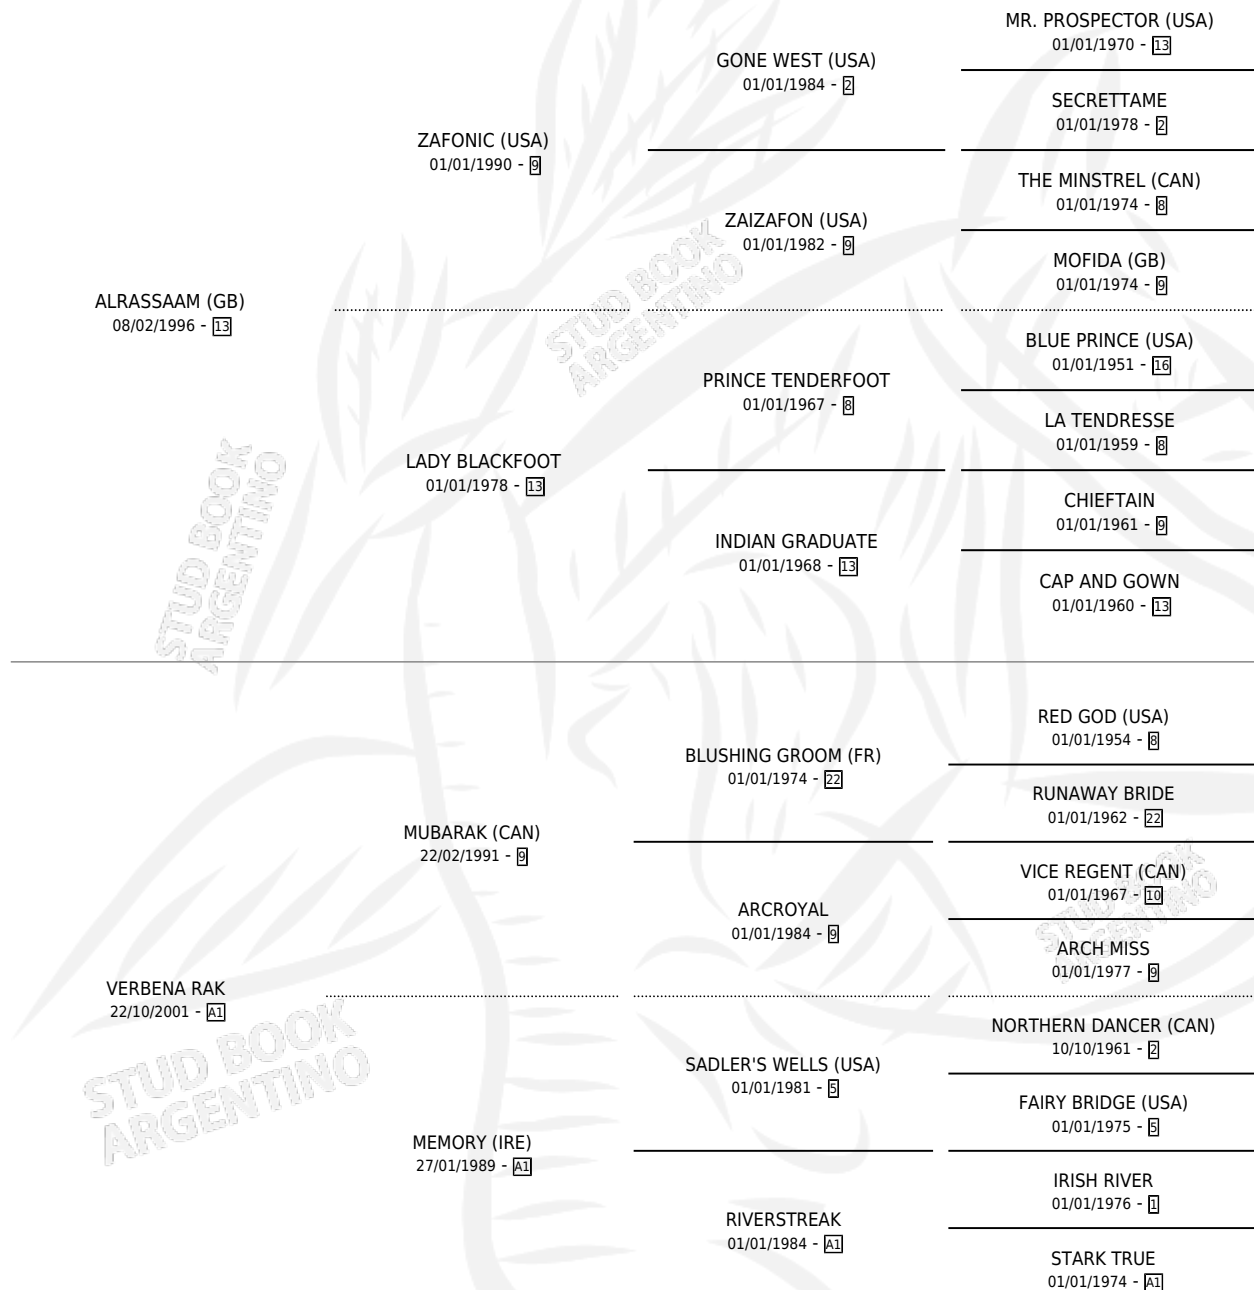

VERSERA SAM

por **ALRASSAAM (GB)** y **VERBENA RAK** por **MUBARAK (CAN)**

Argentina · Hembra · Zaino · SP · 20/07/2008
Familia A1 · Volumen 40

ESTADO

TIPIFICACIÓN SANGUÍNEA	X
TIPIFICACIÓN POR ADN	✓
PASAPORTE	✓
IDENTIFICACIÓN POR MICROCHIP	✓
REPRODUCTOR	X

Lugar de nacimiento: Caryjuan
Criador: Caryjuan

PEDIGREE

CAMPAÑA

Solo carreras oficiales de Argentina

POR EDAD

EDAD	CC	1°	2°	3°	4°	5°	NP	CLC	CLG	CLCG1	CLGG1	IMPORTE	GANANCIA / CC
3 AÑOS	4	1	1	1	0	1	0	0	0	0	0	\$62,420	\$15,605
TOTALES	4	1	1	1	0	1	0	0	0	0	0	\$62,420	\$15,605
%		25.0%	25.0%	25.0%	0.0%	25.0%	0.0%	0.0%	0.0%	0.0%	0.0%		